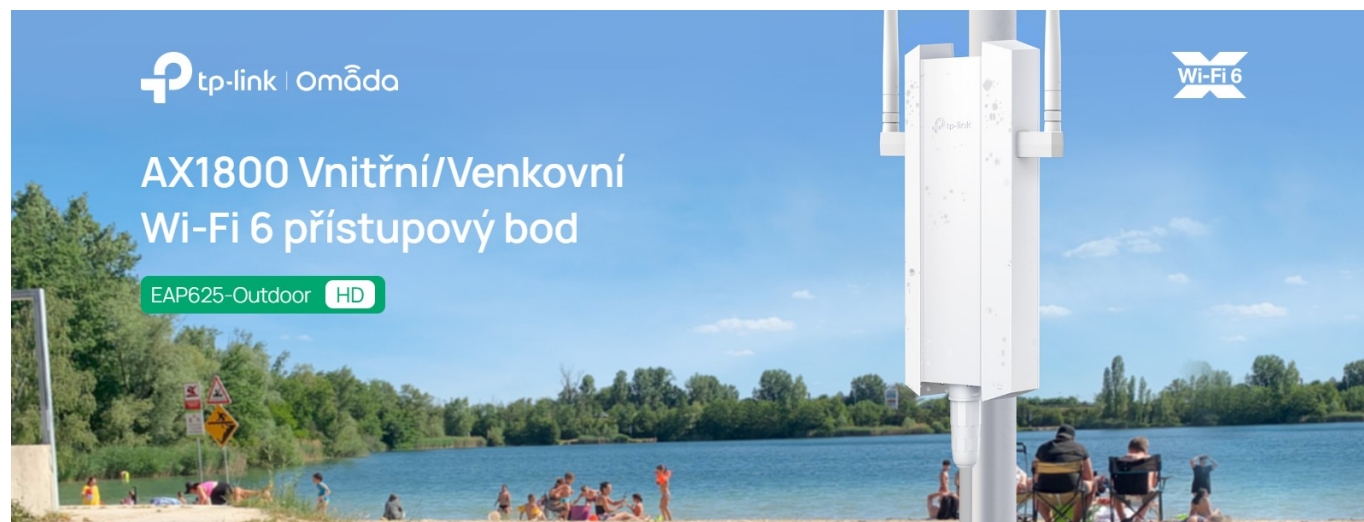

AX1800 Wi-Fi 6 (802.11ax) access point je díky konstrukci, možnostem napájení a instalace vhodný pro nejrůznější scénáře použití. S krytím odolným vůči počasí dle **IP67** je ideální zejména do rozsáhlých **venkovních** oblastí s vysokou hustotou provozu. Dvě odnímatelné externí antény poskytují optimální pokrytí a větší flexibilitu vaší sítě. Technologie **OFDMA a MU-MIMO** významně zlepšují použití v místech s větším počtem uživatelů, neboť dokážou souběžně spolehlivě obsloužit desítky klientů na rozlehlých, otevřených místech.

- **Wi-Fi 6:** Poskytuje dvoupásmovou rychlost až 574 Mbit/s na 2,4 GHz + 1201 Mbit/s na 5 GHz.
- **Technologie MU-MIMO:** Poskytuje vysoce efektivní bezdrátové připojení.
- **Technologie OFDMA:** Minimalizujte latenci pro dokonalé videohovory i v přeplněných sítích.
- **1000+ připojených klientů** - Vhodný pro oblasti s vysokou hustotou provozu.
- **Ideální pro venkovní prostředí** - IP67 kryt odolný povětrnostním vlivům pro venkovní Wi-Fi aplikace.
- **Omada Mesh:** Umožňuje bezdrátové připojení mezi přístupovými body pro větší dosah a flexibilní nasazení.
- **Technologie PoE:** Podpora standardu 802.3at PoE+ a pasivního PoE pro flexibilní instalaci.
- **Centralizovaná cloudová správa:** Díky integraci do platformy Omada SDN můžete celou síť spravovat lokálně nebo přes cloud prostřednictvím webového rozhraní nebo aplikace Omada.