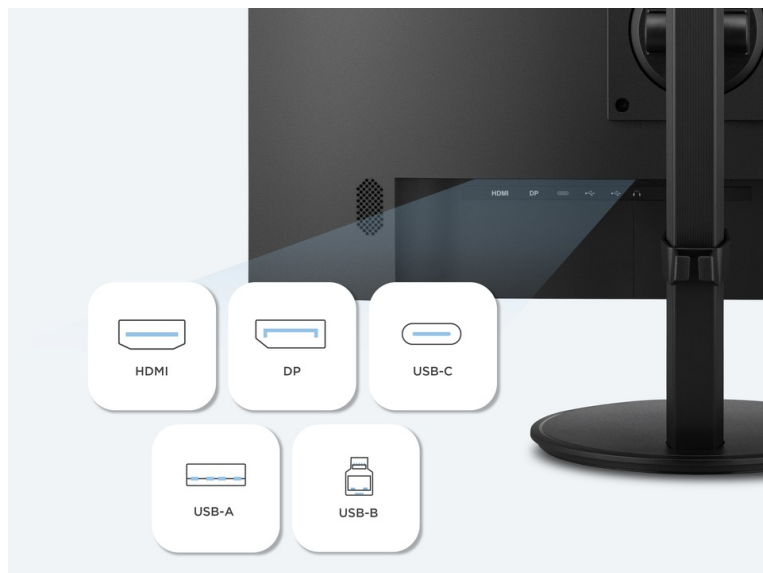

Popis

ViewSonic VG2709-2K-MHDU-2 - práce i zábava s ochranou očí

4K monitor ViewSonic VG2709-2K-MHDU-2 přináší optimální obrazovou plochu pro firemní i domácí účely. Díky dostupným konektorům je ideální pro doplnění moderního PC systému a podpoří komfortní sledování obsahu ve špičkové míře detailů. **Displej s úhlopříčkou 27"** vám poskytne komfortní pracovní plochu, na které přehledně zobrazíte aplikace, dokumenty, internetové stránky a samozřejmě také pestrý multimediální obsah. Pro potřeby multimediální zábavy je **monitor ViewSonic VG2709-2K-MHDU-2** vybaven také integrovanými **reproduktory**.

QHD rozlišení produkuje ostrý a detailní obraz. Podáním obrazu a **104 % pokrytím sRGB barevné palety** se tak uplatní i při pokročilejší pracovní činnosti, jako například editaci obrázků, fotografií apod. **SuperClear IPS panel** podporuj široké pozorovací úhly, takže komfortní sledování bez zkreslení je zajištěno i při pohledu ze stran.

ViewSonic VG2709-2K-MH DU-2

LED monitor s úhlopříčkou **27"** a QHD rozlišením **2560 × 1440** obrazových bodů. Disponuje kontrastním poměrem **1000 : 1**, jasem **350 cd/m²**, dobou odezvy **4 ms** a pokrytím 104% sRGB barevné palety. Díky technologii IPS nabízí široké pozorovací úhly **178° horizontálně i vertikálně**. K dispozici jsou **dva porty USB 3.0** a univerzální port **USB-C**, který kromě vysokorychlostního přenosu videa a dat umožňuje napájení připojených zařízení až do 98 W. Ozvučení zajišťují stereo reproduktory s celkovým výkonem **5 W**. V neposlední řadě jistě potěší výškově nastavitelný stojan a funkce **Pivot**, která umožňuje otočení obrazovky o 90°.

Rozhraní: 1× HDMI, 1× DisplayPort, 2× USB 3.0, 1× USB-C, 1× sluchátkový výstup

Barva: černá