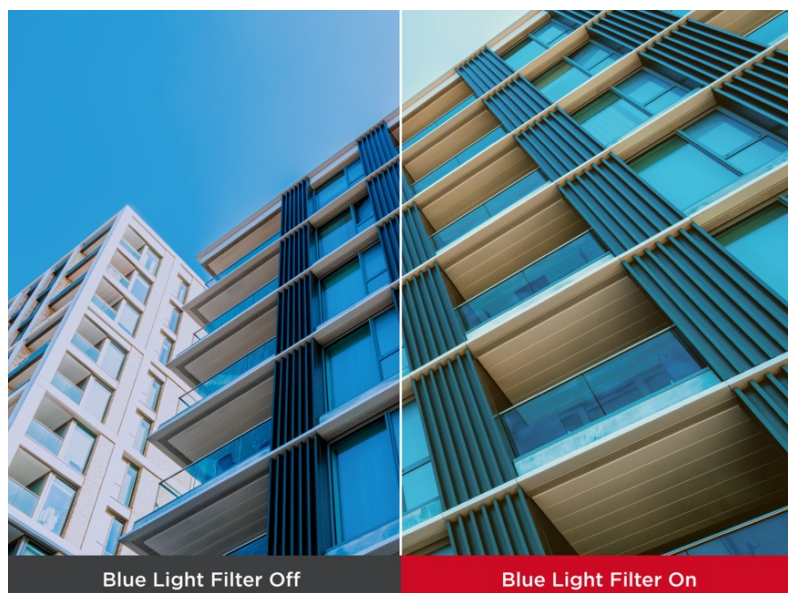

ViewSonic VG2709-2K-MH DU-2

LED monitor s úhlopříčkou **27"** a QHD rozlišením **2560 × 1440** obrazových bodů. Disponuje kontrastním poměrem **1000 : 1**, jasem **350 cd/m²**, dobou odezvy **4 ms** a pokrytím 104% sRGB barevné palety. Díky technologii IPS nabízí široké pozorovací úhly **178° horizontálně i vertikálně**. K dispozici jsou **dva porty USB 3.0** a univerzální port **USB-C**, který kromě vysokorychlostního přenosu videa a dat umožňuje napájení připojených zařízení až do 98 W. Ozvučení zajišťují stereo reproduktory s celkovým výkonem **5 W**. V neposlední řadě jistě potěší výškově nastavitelný stojan a funkce **Pivot**, která umožňuje otočení obrazovky o 90°.

Součástí balení je HDMI, USB a USB-C kabel.

ZÁKLADNÍ SPECIFIKACE

Typ panelu: IPS

Úhlopříčka: 27"

Poměr stran: 16 : 9

Rozlišení: 2560 × 1440

Kontrastní poměr: 1000 : 1

Doba odezvy: 4 ms