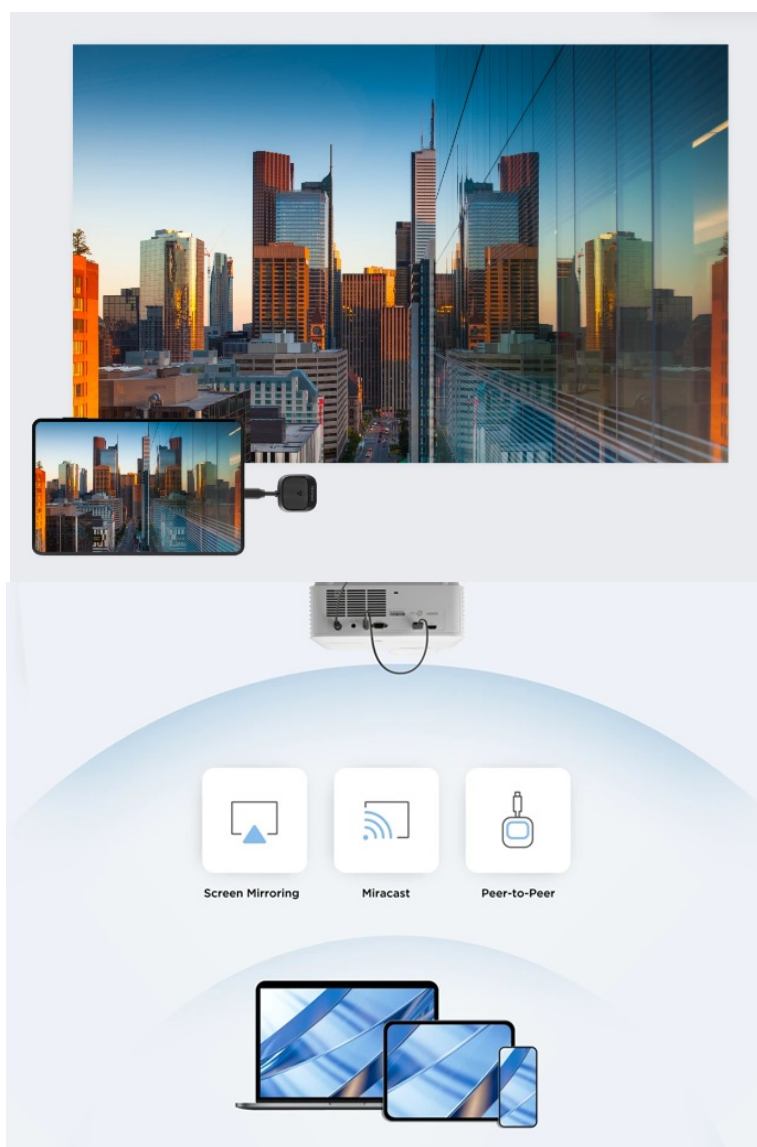

### ViewSonic ViewShare WPD-900 - sdílení obrazu bez kabelu, bez kompromisů

Zařízení **ViewSonic ViewShare WPD-900** představuje ideální řešení pro bezdrátové sdílení obrazu. Nezáleží na tom, zda se jedná o důležitou firemní prezentaci, večerní film nebo sportovní přenos. Tento bezdrátový pašák vám umožní přenášet obrazovku jako profesionál v kanceláři i v domácím prostředí na filmovém večeru.

## Kabely jsou zbytečné

**ViewSonic ViewShare WPD-900** ukazuje, že sdílení obrazu nemusí být žádná věda ani zdoluhavé nastavování. Kompaktní přístroj stačí jen připojit a díky **systému Plug and Play** ihned začít sdílet obsah. Žádná konfigurace sítě ani instalace softwaru. Model **ViewSonic ViewShare WPD-900** v sobě integruje vysílač i přijímač a technologii pro automatickou detekci kvality kanálů a sítě.

## ViewSonic ViewShare WPD-900

**Bezdrátové sdílení obsahu bez komplikací - jednoduše připojte a sdílejte.**

ViewSonic ViewShare WPD-900 je uživatelsky přívětivé bezdrátové řešení pro sdílení obrazovky, které staví na silných stránkách svého předchůdce WPD-700 s vylepšenou kompatibilitou. Podporuje **více než 90 % mobilních zařízení** a umožňuje bezproblémové streamování pomocí **peer-to-peer** připojení, **Miracastu** a **zrcadlení obrazovky iOS/macOS**.

Díky funkci **plug-and-play** odpadá potřeba nastavení sítě nebo instalace softwaru, což zajišťuje bezproblémový zážitek. Zařízení podporuje rozlišení až **1080p Full HD** a umožňuje streamování obsahu chráněného DRM z platforem jako **Netflix a Disney+**. Navíc port USB-C s průchozím nabíjením umožňuje uživatelům současně připojit a nabíjet svá zařízení. S **dosahe**m přenosu až **30 metrů** a latencí pod **80 ms** je ideální volbou pro profesionální i osobní použití.