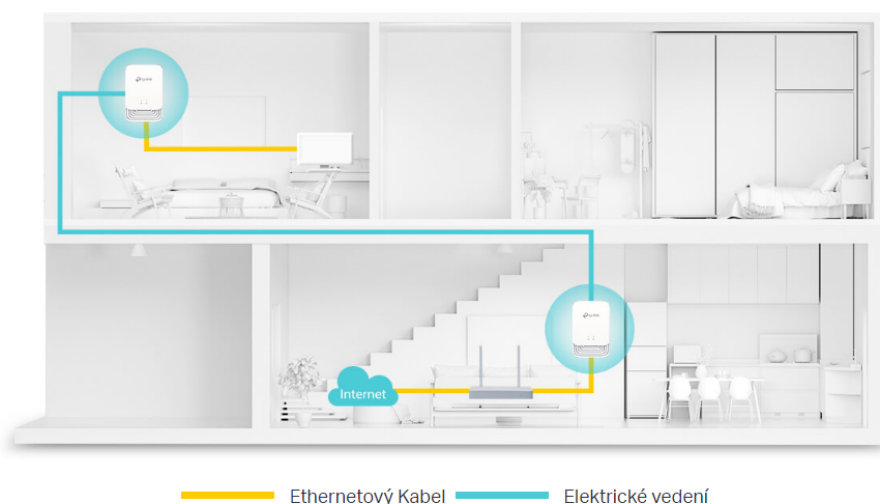

- **Přídavná napájecí zásuvka:** Nepřijdete o zásuvku.
- **Plug and Play pro pokrytí celé domácnosti:** Až 300 m po stávajícím elektrickém vedení.
- **Úsporný režim:** Snižte spotřebu energie až o 85 %.

Upozornění: G.hn powerline adaptéry **nejsou kompatibilní** s HomePlug AV/AV2 powerline adaptéry.

Příští generace G.hn Standardu

Výrazná rychlost pro lepší výkon

Ochrana proti rušení z více zařízení

Spolehlivý přenos na dlouhé vzdálenosti

ZÁKLADNÍ SPECIFIKACE

Typ zásuvky: EU

Rychlost přenosu dat: až 1428 Mb/s

Standardy a protokoly: G.hn MIMO

Rozhraní: 2× Gigabit RJ-45 + 2× Gigabit RJ-45

Dosah: až 300 m

Rozměry: 138 × 68 × 42 mm

Barva: bílá