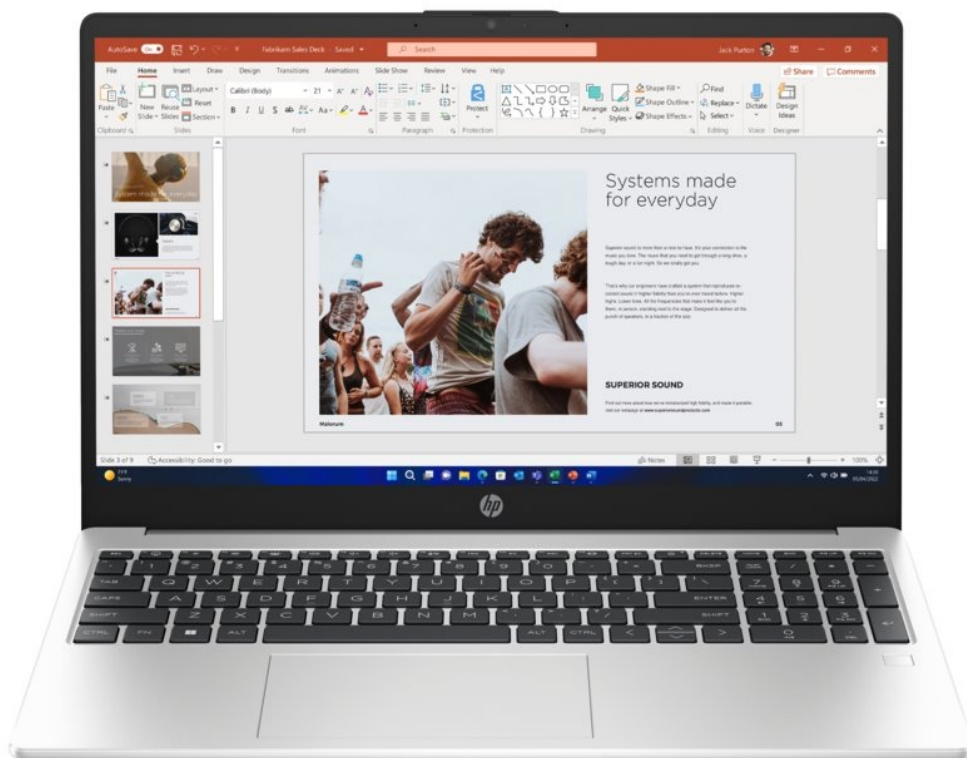

Notebook HP 250R G10 je navržen pro plnění každodenních pracovních úkolů a standardní multimediální činnost. Disponuje **procesorem Intel Core 3**, který zvládne provoz aplikací a ve spojení se **16GB RAM** také efektivní multitasking. Chod firemního softwaru a dalších programů je svižný a bez zpoždění reaguje na vaše požadavky. Další předností je **SSD úložiště, které skýtá 512 GB prostoru** pro ukládání dat a podporuje rychlý přístup k datům. Díky tomu načítá aplikace a celý systém enormní rychlostí.

Notebook HP 250R G10 vám zprostředkuje obsah na ploše 15,6 palců. Obraz vykresluje v ostrém **Full HD rozlišení**, což je ideální nejenom pro čtení a tvorbu dokumentů, surfování po internetu, ale také komfortní sledování multimédií jako filmy či videa. Notebook **HP 250R G10** přichází také s praktickou výbavou v podobě **Full HD webkamery** nebo **čtečky otisku prstů**. Vše vyvedeno v elegantním a lehkém designu. **Váha pod 2 kg** umožní snadné přenášení a pohodlnou činnost klidně i na cestách.

HP 250R G10

Základem notebooku je šestijádrový procesor **Intel Core 3 100U**, pracující na frekvenci 1,2 GHz, doplněný o **16 GB**

operační paměti. Vybaven je **15,6"** matným displejem s **Full HD** rozlišením 1920 × 1080 bodů. Obrazová data má na starosti integrovaná grafická karta **Intel Graphics**. Pro data je k dispozici **SSD disk** s kapacitou **512 GB**. Vybaven je Full HD webkamerou, čtečkou otisku prstů a podsvícenou klávesnicí. Samozřejmostí je bezdrátové připojení **Wi-Fi a Bluetooth**. Notebook je dodáván s předinstalovaným operačním systémem **Windows 11 Pro**.

ZÁKLADNÍ SPECIFIKACE

Grafická karta: Intel Graphics

Výbava: Wi-Fi, Bluetooth, Full HD webkamera, podsvícená klávesnice, čtečka otisku prstů

Procesor: Intel Core 3 100U

Operační systém: Windows 11 Pro

Úhlopříčka displeje: 15,6"