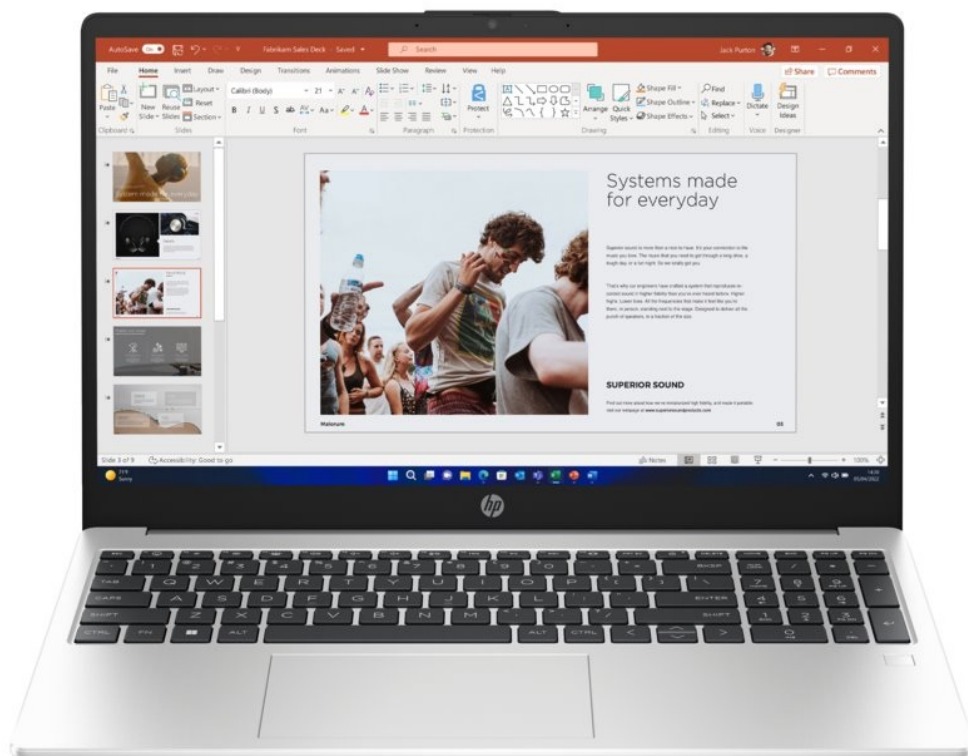

Notebook HP 250R G10 je navržen pro plnění každodenních pracovních úkolů a standardní multimediální činnost. Disponuje **procesorem Intel Core 5**, který zvládne provoz aplikací a ve spojení se **16GB RAM** také pokročilý multitasking. Chod firemního softwaru a dalších programů je svižný a bez zpoždění reaguje na vaše požadavky. Další předností je **SSD úložiště, které skýtá 512 GB prostoru** pro ukládání dat a podporuje rychlý přístup k datům. Díky tomu načítá aplikace a celý systém enormní rychlostí.

Notebook HP 250R G10 vám zprostředkuje obsah na ploše 15,6 palců. Obraz vykresluje v ostrém **Full HD rozlišení**, což je ideální nejenom pro čtení a tvorbu dokumentů, surfování po internetu, ale také komfortní sledování multimédií jako filmy či videa. Notebook **HP 250R G10** přichází také s praktickou výbavou v podobě **Full HD webkamery** nebo **čtečky otisku prstů**. Vše vyvedeno v elegantním a lehkém designu. **Váha pod 2 kg** umožní snadné přenášení a pohodlnou činnost klidně i na cestách.

HP 250R G10

Základem notebooku je desetijádrový procesor **Intel Core 5 120U**, pracující na frekvenci 1,4 GHz, doplněný o **16 GB**

operační paměti. Vybaven je **15,6"** matným displejem s **Full HD** rozlišením 1920 × 1080 bodů. Obrazová data má na starosti integrovaná grafická karta **Intel Graphics**. Pro data je k dispozici **SSD disk** s kapacitou **512 GB**. Vybaven je Full HD webkamerou, čtečkou otisku prstů a podsvícenou klávesnicí. Samozřejmostí je bezdrátové připojení **Wi-Fi a Bluetooth**. Notebook je dodáván s předinstalovaným operačním systémem **Windows 11 Pro**.

ZÁKLADNÍ SPECIFIKACE

Grafická karta: Intel Graphics

Výbava: Wi-Fi, Bluetooth, Full HD webkamera, podsvícená klávesnice, čtečka otisku prstů

Procesor: Intel Core 5 120U

Operační systém: Windows 11 Pro

Úhlopříčka displeje: 15,6"