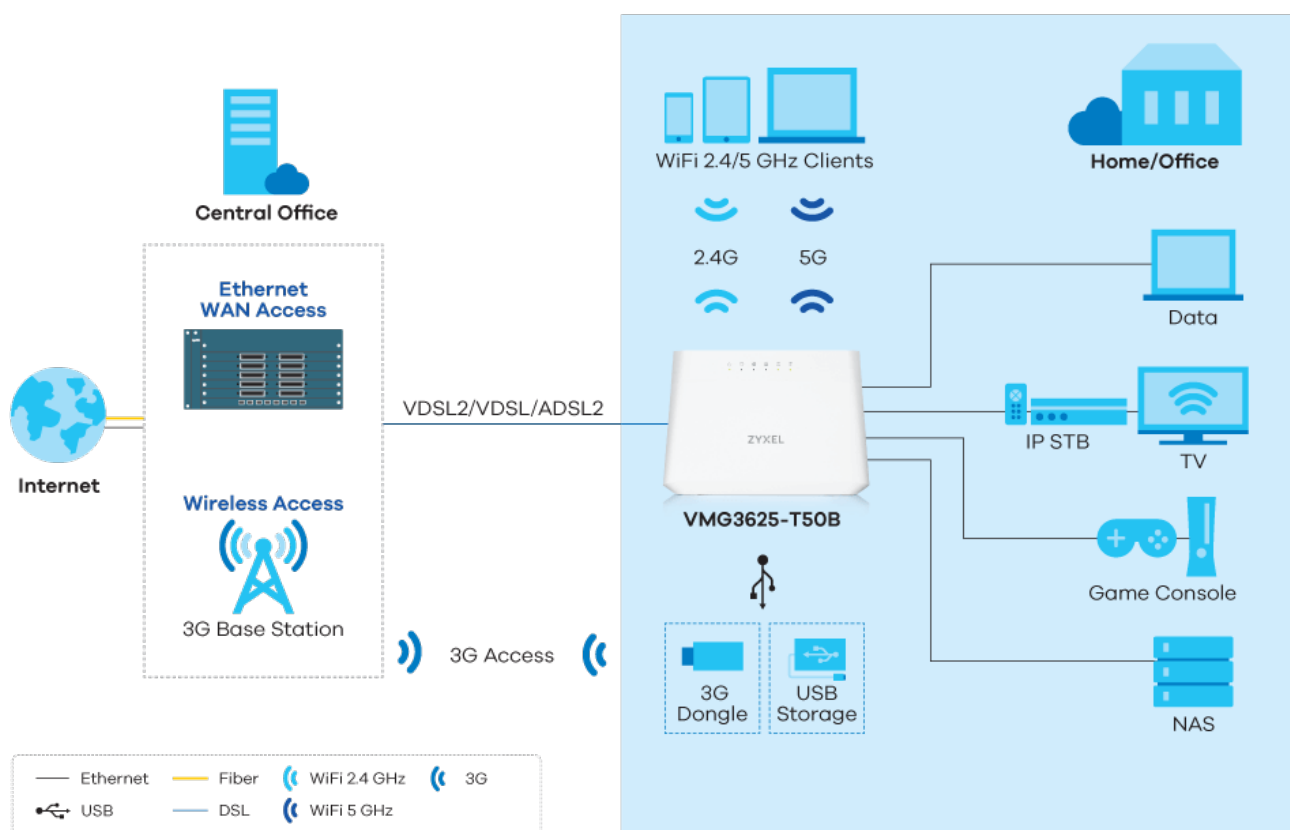

Ultra rychlost pro službu IPTV

Zykel VMG3625-T50B podporuje výkon širokopásmového přístupu, což operátorům dále umožňuje nabízet lepší služby Ultra HD 4K IPTV.

Trojnásobná herní síla

Zykel VMG3625-T50B je vybaven sofistikovanými funkcemi QoS a multicast traffic shaping, jako je IGMP v1/2/3 snooping a funkce VLAN pro prémiové služby poskytování videa. Pro provozovatele bezdrátové IPTV je jeho vestavěný čip 2x2, 802.11ac tou nejlepší volbou.

Wi-Fi třídy operátora pro bezproblémovou mobilitu

Zařízení Zykel VMG3625-T50B je označeno jako AC1200 a poskytuje rychlost až 867 Mb/s na frekvenci 5 GHz a 300 Mb/s na frekvenci 2,4 GHz. Pro lepší uživatelský zážitek je vybaven funkcemi zvyšujícími výkon, jako je Multi-User MIMO (MU-MIMO) a Beamforming pro současné streamování a hraní her bez zpoždění. Navíc jeho schopnost vytvářet více sítí Wi-Fi s až 4 SSID pomáhá provozovatelům snadno vytvářet individuální sítě WLAN pro video, data a hosty.

Vzdálená správa TR-069 s podporou TR-181

Zykel VMG3625-T50B podporuje TR-69, který zjednodušuje vzdálenou konfiguraci, upgrade a správu, a tím zvyšuje efektivitu nákladů a spokojenost zákazníků. Dodatečná podpora nejnovějšího datového modelu TR-181 issue-2 také zlepšuje přehled poskytovatelů služeb o účastnických sítích LAN pro lepší pomoc zákazníkům.

ZÁKLADNÍ SPECIFIKACE

Standard: IEEE 802.11a/b/g/n/ac

Rychlost datového přenosu: 300 Mbit/s pro 2,4 GHz, 867 Mbit/s pro 5 GHz

Anténa: 4x integrovaná anténa (2x 2,4 GHz, 2x 5 GHz)

Porty: 4x RJ-45 LAN, 1x RJ-45 WAN, 1x RJ-11 DSL, 1x USB 2.0