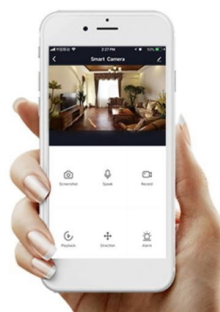

Kamera **IMMAX NEO LITE SMART Security CUBE PT 07793L** spolehlivě **detekuje pohyb** ve vymezeném prostoru, disponuje **zabudovaným mikrofonom a reproduktorem**, což umožní komfortní obousměrnou komunikaci. Díky Wi-Fi připojení máte ideální přehled nad vším, co se kolem děje. Po **propojení s mobilní aplikací** můžete kdykoli pořídít záznam nebo fotografii, případně obdržít upozornění při zachycení pohybu. Samozřejmostí je také podpora nočního vidění díky přítomnému **IR přísvitů**.

IMMAX NEO LITE SMART Security CUBE PT 07793L

Chytrá venkovní bezpečnostní kamera **s detekcí pohybu** disponuje otočným mechanismem pro monitorování v zorném úhlu 360°. Snímač nabízí rozlišení **4 Mpx** a je schopný snímat video v rozlišení 2560 × 1440 bodů. Pro případ zhoršených světelných podmínek je přítomen **IR přísvit** do vzdálenosti **až 5 m** a **bílý LED přísvit** pro barevné záznamy v noci. Součástí kamery je integrovaný **reproduktor a mikrofon**, který umožní kvalitní oboustrannou komunikaci. Připojení lze jednoduše realizovat jak bezdrátově skrze **Wi-Fi**, tak drátově pomocí **RJ-45**. Propojení kamery pomocí aplikace v mobilním zařízení umožní pohodlný vzdálený přístup, ovládání kamery, pořizování záznamů či fotografií. Natočené záznamy je možné ukládat i na **microSD kartu** do kapacity až 128 GB. Je také kompatibilní s inteligentními hlasovými asistenty **Amazon Alexa**, **Google Assistant** a **Apple Siri** a standardy **ONVIF** a **WebRTC**.

Obsah balení: kamera, napájecí adaptér, napájecí kabel, uživatelský manuál

Záznam z kamery v reálném čase lze spustit také skrze [webový prohlížeč](#).

tuya

ZÁKLADNÍ SPECIFIKACE

Vlastnosti:

- Mobilní aplikace v češtině
- Funkce ONVIF
- Funkce WebRTC
- Sledování pohybu
- Body zájmu (4 nastavitelné body)
- Detekce těla
- Siréna
- Podpora Wi-Fi 6 (2,4 GHz + 5 GHz)
- Podpora iOS7 a vyšší, Android 4.0 a vyšší
- Kodeky H.265/H.264
- Slot pro microSD kartu s kapacitou až 128 GB
- Obousměrné audio
- Otáčení 355°, náklon 180°