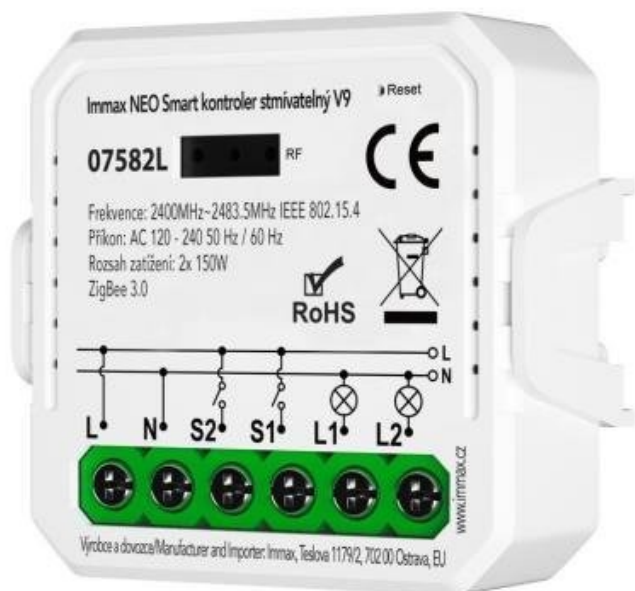

IMMAX NEO SMART KONTROLER V9

Cena celkem:

635 Kč

(bez DPH: 524 Kč)

Běžná cena:

698 Kč

Ušetříte:

63 Kč

Kód zboží:

ELIIMM1030

Part No.:

07582L

Záruka:

24 měs.

Stav:

Nové zboží

Popis

IMMAX NEO Smart kontroler V9

Speciální ovladač pro **ovládání světelných zdrojů** systému IMMAX NEO komunikující na protokolu **ZigBee 3.0**. Ovladačem je možné stmívat či vypínat, díky tomu můžete mít osvětlení v domácnosti kdykoliv pod kontrolou a stát se tak „pánem světla“. Samozřejmostí je ochrana proti přepětí, přehřátí i přetížení. Kontroler je kompatibilní s iOS, Android, Amazon Alexa, Apple Siri zkratky, Google Assistant a systémem Lidl.

Poznámka: Pro instalace se zapojením nulového vodiče, pod tlačítko.

Upozornění: Kontroler vyžaduje propojení s chytrou bránou IMMAX NEO BRIDGE PRO Smart Zigbee 3.0 (prodává se samostatně) či jiným TUYA hubem na standardu ZigBee 3.0.