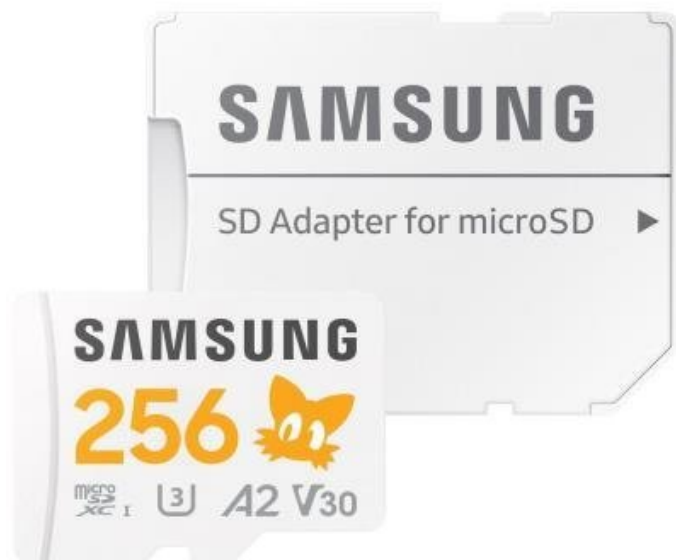

SAMSUNG PRO PLUS SONIC THE HEDGEHOG MICROSDXC 256GB + SD ADAPTÉR

Cena celkem:	1 087 Kč (bez DPH: 899 Kč)
Běžná cena:	1 196 Kč
Ušetříte:	109 Kč
Kód zboží:	PAKSAM0018
Part No.:	MB-MD256SA/LC1
Záruka:	120 měs.
Stav:	Nové zboží

Popis

Samsung PRO Plus Sonic the Hedgehog - paměťová karta, která šlape naplno

Paměťová karta **Samsung PRO Plus Sonic the Hedgehog**, která je rychlá stejně jako modrý kulový blesk. Jedná se **oficiálně licencovaný produkt**, který potěší všechny fanoušky kultovního ježka Sonica. Disponuje **kapacitou 256 GB** a nabízí tak obří prostor pro všechna vaše multimédia. Umožní vám bez kompromisů uložit hry, filmy, videa i fotografie ve vysokém rozlišení a vaše multimediální knihovna může dlouhodobě růst.

Opravdový sprinter

Paměťová karta Samsung PRO Plus Sonic the Hedgehog se vyznačuje **mimořádnou rychlostí čtení a zápisu**. I při vysoké zátěži při zpracování a ukládání dat pracuje svižně a plynule. Přes úvodní obrazovku a menu proletí během okamžiku a hladce si poradí se všemi procesy. Skvěle se tak hodí nejenom **pro pracovní nasazení** ve fotoaparátech, kamerách či dronech, ale zejména **pro gaming** v přenosných herních konzolách.

Samsung PRO Plus Sonic the Hedgehog microSDXC 256 GB + SD adaptér

Paměťová karta formátu Micro SDXC nabízí kapacitu **256 GB**. Disponuje rychlostí čtení **až 180 MB/s** a rychlostí zápisu **až 130 MB/s**. Samozřejmostí je pak odolnost vůči vodě, nárazům, extrémním teplotám, magnetům i rentgenovému záření. Součástí balení je SD adaptér.