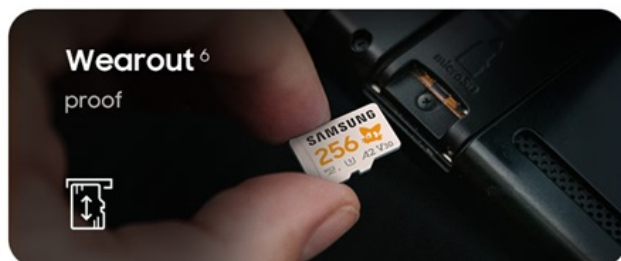

Popis

Samsung PRO Plus Sonic the Hedgehog - paměťová karta, která šlape naplno

Paměťová karta **Samsung PRO Plus Sonic the Hedgehog**, která je rychlá stejně jako modrý kulový blesk. Jedná se **oficiálně licencovaný produkt**, který potěší všechny fanoušky kultovního ježka Sonica. Disponuje **kapacitou 512 GB** a nabízí tak obří prostor pro všechna vaše multimédia. Umožní vám bez kompromisů uložit hry, filmy, videa i fotografie ve vysokém rozlišení a vaše multimediální knihovna může dlouhodobě růst.

Opravdový sprinter

Paměťová karta Samsung PRO Plus Sonic the Hedgehog se vyznačuje **mimořádnou rychlostí čtení a zápisu**. I při vysoké zátěži při zpracování a ukládání dat pracuje svižně a plynule. Přes úvodní obrazovku a menu proletí během okamžiku a hladce si poradí se všemi procesy. Skvěle se tak hodí nejenom **pro pracovní nasazení** ve fotoaparátech, kamerách či dronech, ale zejména **pro gaming** v přenosných herních konzolích.

Samozřejmostí je **vysoká odolnost**. Tato paměťová karta je voděodolná, nárazuvzdorná, odolná proti extrémním teplotám a rentgenovému záření. Ať už se tedy vydáte na jakékoli outdoorové dobrodružství, nasbíraná data budou v maximálním bezpečí. Součástí balení je praktický **SD adaptér** pro snadné použití s fotoaparáty, kamerami, PC, notebooky a dalšími zařízeními. Podporuje tak **bohatou kompatibilitu napříč zařízeními** a úložiště je vždy připraveno podle toho, co chcete dělat.

Samsung PRO Plus Sonic the Hedgehog microSDXC 512 GB + SD adaptér

Paměťová karta formátu Micro SDXC nabízí kapacitu **512 GB**. Disponuje rychlostí čtení **až 180 MB/s** a rychlostí zápisu **až 130 MB/s**. Samozřejmostí je pak odolnost vůči vodě, nárazům, extrémním teplotám, magnetům i rentgenovému záření. Součástí balení je SD adaptér.