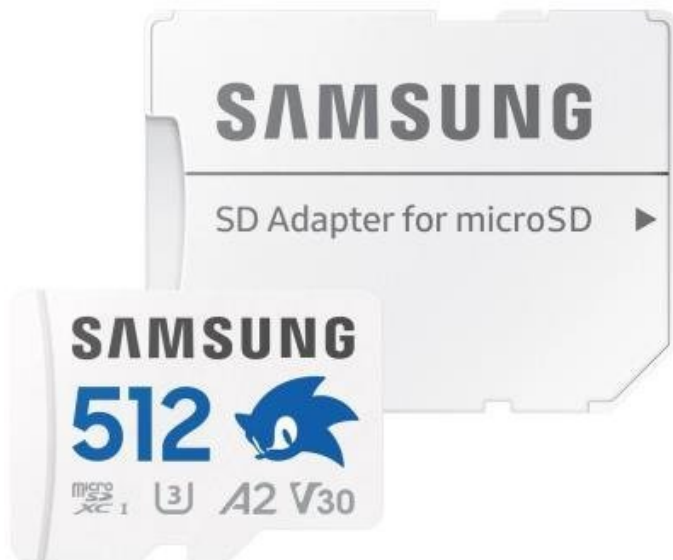

SAMSUNG PRO PLUS SONIC THE HEDGEHOG MICROSDXC 512GB + SD ADAPTÉR

Cena celkem:	1 339 Kč
	(bez DPH: 1 107 Kč)
Běžná cena:	1 473 Kč
Ušetříte:	134 Kč
Kód zboží:	PAKSAM0020
Part No.:	MB-MD512SA/LC1
Záruka:	120 měs.
Stav:	Nové zboží

Popis

Samsung PRO Plus Sonic the Hedgehog - paměťová karta, která šlape naplno

Paměťová karta **Samsung PRO Plus Sonic the Hedgehog**, která je rychlá stejně jako modrý kulový blesk. Jedná se **oficiálně licencovaný produkt**, který potěší všechny fanoušky kultovního ježka Sonica. Disponuje **kapacitou 512 GB** a nabízí tak obří prostor pro všechna vaše multimédia. Umožní vám bez kompromisů uložit hry, filmy, videa i fotografie ve vysokém rozlišení a vaše multimediální knihovna může dlouhodobě růst.

Opravdový sprinter

Paměťová karta Samsung PRO Plus Sonic the Hedgehog se vyznačuje **mimořádnou rychlostí čtení a zápisu**. I při vysoké zátěži při zpracování a ukládání dat pracuje svižně a plynule. Přes úvodní obrazovku a menu proletí během okamžiku a hladce si poradí se všemi procesy. Skvěle se tak hodí nejenom **pro pracovní nasazení** ve fotoaparátech, kamerách či dronech, ale zejména **pro gaming** v přenosných herních konzolích.

Samsung PRO Plus Sonic the Hedgehog microSDXC 512 GB + SD adaptér

Paměťová karta formátu Micro SDXC nabízí kapacitu **512 GB**. Disponuje rychlostí čtení **až 180 MB/s** a rychlostí zápisu **až 130 MB/s**. Samozřejmostí je pak odolnost vůči vodě, nárazům, extrémním teplotám, magnetům i rentgenovému záření. Součástí balení je SD adaptér.