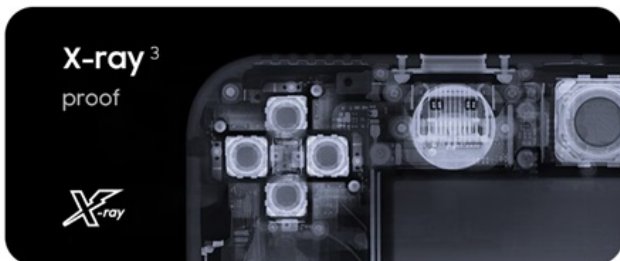

Popis

Samsung PRO Plus Sonic the Hedgehog - paměťová karta, která šlape naplno

Paměťová karta **Samsung PRO Plus Sonic the Hedgehog**, která je rychlá stejně jako modrý kulový blesk. Jedná se **oficiálně licencovaný produkt**, který potěší všechny fanoušky kultovního ježka Sonica. Disponuje **kapacitou 512 GB** a nabízí tak obří prostor pro všechna vaše multimédia. Umožní vám bez kompromisů uložit hry, filmy, videa i fotografie ve vysokém rozlišení a vaše multimediální knihovna může dlouhodobě růst.

Opravdový sprinter

Paměťová karta Samsung PRO Plus Sonic the Hedgehog se vyznačuje **mimořádnou rychlostí čtení a zápisu**. I při vysoké zátěži při zpracování a ukládání dat pracuje svižně a plynule. Přes úvodní obrazovku a menu proletí během okamžiku a hladce si poradí se všemi procesy. Skvěle se tak hodí nejenom **pro pracovní nasazení** ve fotoaparátech, kamerách či dronech, ale zejména **pro gaming** v přenosných herních konzolích.

Samozřejmostí je **vysoká odolnost**. Tato paměťová karta je voděodolná, nárazuvzdorná, odolná proti extrémním teplotám a rentgenovému záření. Ať už se tedy vydáte na jakékoli outdoorové dobrodružství, nasbíraná data budou v maximálním bezpečí. Součástí balení je praktický **SD adaptér** pro snadné použití s fotoaparáty, kamerami, PC, notebooky a dalšími zařízeními. Podporuje tak **bohatou kompatibilitu napříč zařízeními** a úložiště je vždy připraveno podle toho, co chcete dělat.

Samsung PRO Plus Sonic the Hedgehog microSDXC 512 GB + SD adaptér

Paměťová karta formátu Micro SDXC nabízí kapacitu **512 GB**. Disponuje rychlostí čtení **až 180 MB/s** a rychlostí zápisu **až 130 MB/s**. Samozřejmostí je pak odolnost vůči vodě, nárazům, extrémním teplotám, magnetům i rentgenovému záření. Součástí balení je SD adaptér.