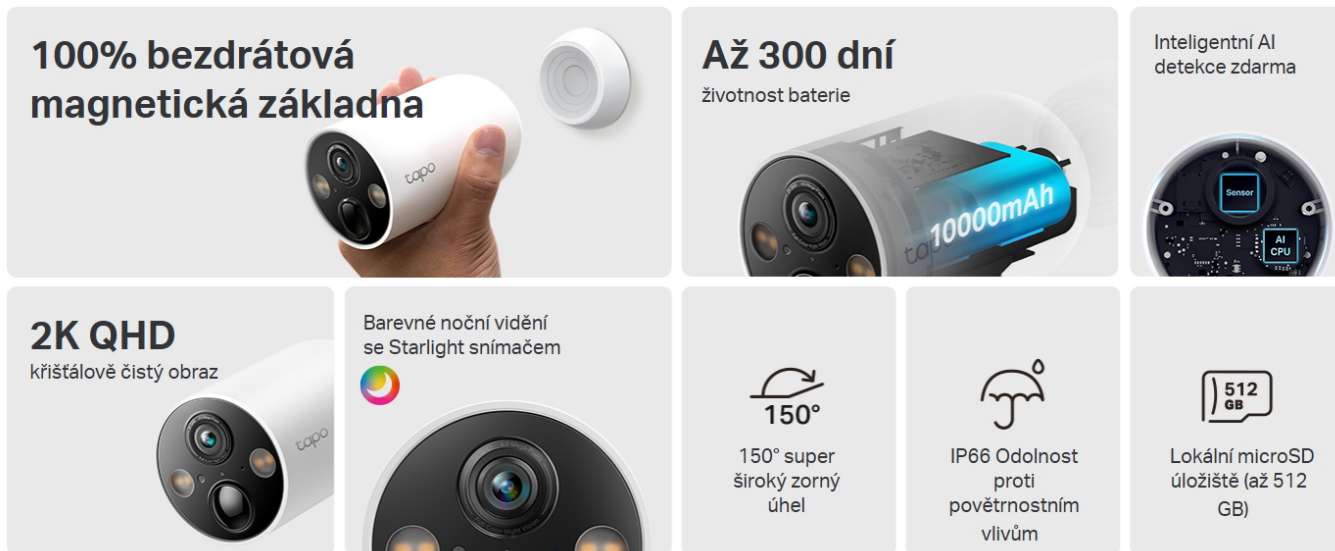

TP-LINK TAPO C425

Cena celkem:	3 999 Kč (bez DPH: 3 305 Kč)
Běžná cena:	4 399 Kč
Ušetříte:	400 Kč
Kód zboží:	TPLVIC0060
Part No.:	Tapo C425
Záruka:	24 měs.
Stav:	Nové zboží

Popis

TP-Link Tapo C425

Venkovní bezdrátová IP kamera s **PIR čidlem** pro detekci pohybu nabízí snímač **1/3" CMOS** s rozlišením **4 Mpx**, který je schopný snímat video v rozlišení 2560 × 1440 při až **30 fps**. Pro případ zhoršených světelných podmínek je přítomen **IR přísvit** do vzdálenosti **15 m** a bílý LED přísvit pro pořizování barevných záznamů v noci. Komprese **H.264** snižuje nároky na přenos dat a úložiště. Natočené záznamy je možné ukládat na **microSD kartu** do kapacity až 512 GB, nebo odesílat na cloudové úložiště (na základě předplatného). Součástí kamery je integrovaný **reproduktor a mikrofon**, který umožní kvalitní oboustrannou komunikaci. **Aktivní zastrašení** v podobě stroboskopického světla a přizpůsobitelného zvukového alarmu pak varuje případné narušitele. Propojení kamery pomocí aplikace v mobilním zařízení umožní pohodlný vzdálený přístup, pořizování záznamů či fotografií nebo upozornění v případě **detekce pohybu**. Mezi další užitečné funkce patří například **rozpoznávání lidských postav, vozidel a zvířat** pomocí umělé inteligence, přizpůsobitelná oblast detekce pohybu či kompatibilita s hlasovými asistenty **Google Assistant a Amazon Alexa**. Samozřejmostí je voděodolný kryt dle **IP66**. Připojení lze jednoduše realizovat bezdrátově pomocí **Wi-Fi**. Napájení zajišťuje dobíjecí **baterie s kapacitou 10 000 mAh**, kterou lze dobít také pomocí **solárního panelu Tapo** (není součástí balení).