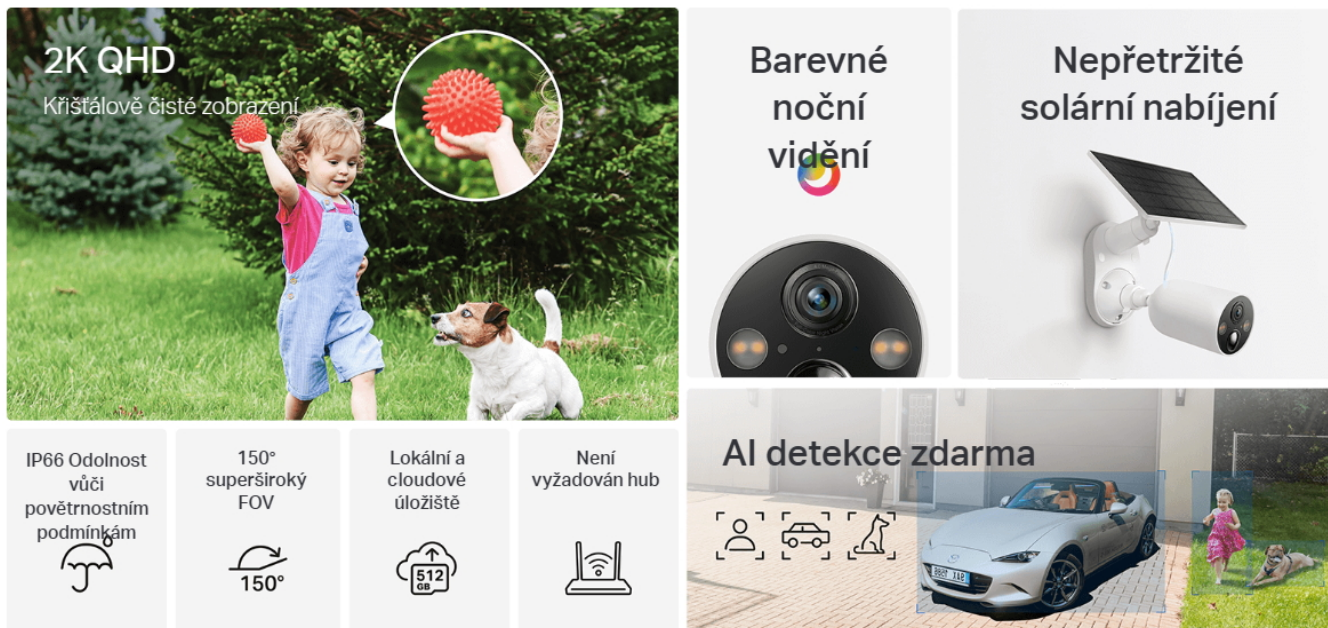

- **Bezdrátové připojení, instalace téměř kdekoli:** umožňuje 100% bezdrátovou instalaci. Magnetická základna umožňuje snadné nastavení a přístup k baterii.
- **Snadné nastavení nejlepšího úhlu:** monitorujte z jakéhokoli úhlu díky nastavitelné magnetické základně.
- **Výkon, který vydrží:** baterie s kapacitou 10 000 mAh zajišťuje až 300 dní nepřetržitého provozu na jedno nabití.
- **Živý obraz 2K QHD:** rozlišení 2560 × 1440 bodů, což je 1,7× více pixelů než rozlišení 1080p, poskytuje křišťálově čisté a vysoce detailní snímky.
- **Barevné noční vidění:** zlepšuje zabezpečení tím, že díky vestavěným reflektorům a světelnému senzoru odhaluje jasnější, barevné snímky a živé detaily i za špatných světelných podmínek.
- **Širší záběr, více detailů:** rozšiřuje váš vizuální záběr díky 150° superširokému FOV.
- **Přizpůsobitelná zóna aktivity:** nastavte si konkrétní zóny detekce, abyste byli upozorněni na oblasti, které jsou nejdůležitější.
- **Bezplatná AI detekce:** pomocí umělé inteligence kamera poskytuje upozornění při identifikaci osob, domácích zvířat a vozidel, čímž snižuje počet falešných upozornění a zbytečných oznámení.
- **Odolnost proti povětrnostním vlivům IP66:** nabízí vynikající vodotěsnost a prachotěsnost pro venkovní scénáře.
- **Nepřerušované napájení:** 45 minut na slunci postačí k napájení kamery po celý den, čímž odpadají starosti s baterií.

Obsah balení: kamera Tapo C425, solární panel Tapo A201, držák kamery, prodlužovací kabel, dekorativní krycí deska, montážní šablona, adaptér USB-C na micro USB, 6× montážní hmoždinka, 6× montážní šroub, 2× vodotěsné těsnění, nabíjecí kabel pro baterii, stahovací páska, 2× krytka šroubu, stručný návod k použití.

ZÁKLADNÍ SPECIFIKACE

Kamera

Snímací čip: 1/3" CMOS

Rozlišení snímače: 4,0 Mpx

Den/Noc: ano

Integrovaný IR přísvit: ano, do 15 m

Integrovaný LED přísvit: ano,

Objektiv: f = 2,1 mm, pevný, úhel záběru horizontálně 134°, vertikálně 77°, diagonálně 150°

Maximální rozlišení: 2560 × 1440 při až 30 fps

Rozhraní: Wi-Fi (802.11b/g/n), micro USB (nabíjení)

Slot paměťových karet: ano, microSD (max. 512 GB)

Napájení: vestavěná Li-ion baterie, 10 000 mAh

Solární panel

Nabíjecí napětí (max.): 5,2 V

Nabíjecí výkon (max.): 2,5 W

Konektor: USB-C (redukce na micro USB součástí balení)

Pracovní teplota: -20 °C až +45 °C