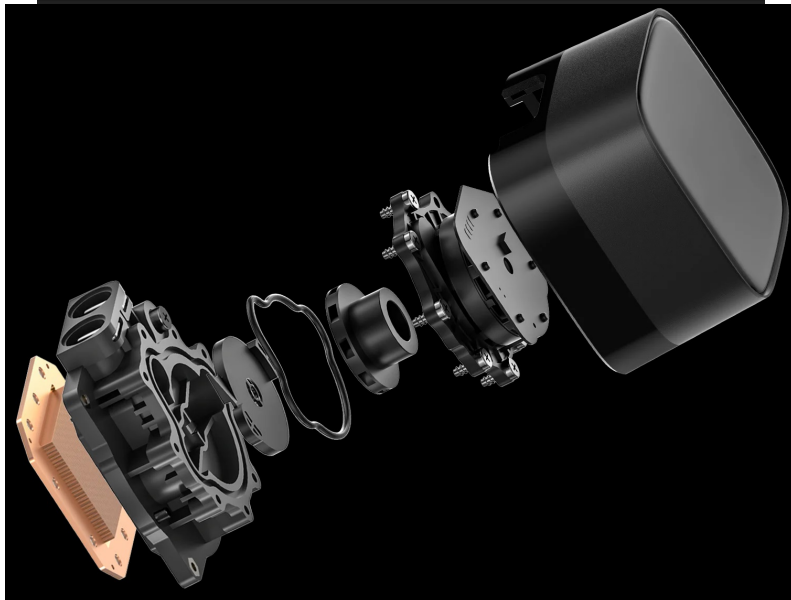

Popis

DEEPCOOL LD360 - dostaňte teplotu CPU pod kontrolu

Vodní chladič DEEPCOOL LD360, který je určen pro chlazení širokého spektra procesorů. Disponuje **stavovou obrazovkou**, která vám poskytne informace o spotřebě energie, teplotě nebo zátěži procesoru v reálném čase. Součástí chladiče je **čerpadlo 5. generace DeepCool**, které je navrženo speciálně pro potřeby energeticky náročných CPU.

Trojice velkých 120mm ventilátorů s ARGB podsvícením podporuje optimalizovaný chod a špičkový chladicí výkon. Vodní chladič **DEEPCOOL LD360** zaujme také elegantním vzhledem a pevností, díky čemuž máte jistotu, že ve vaší PC sestavě vydrží opravdu dlouhou dobu.

DEEPCOOL LD360

Vodní chladič určený pro chlazení široké škály procesorů. Vyznačuje se vysokou kvalitou, výkonem a spolehlivostí. Disponuje **třemi 120 mm** velkými ventilátory s **ARGB** podsvícením. Odolné opletené hadice jsou dlouhé **410 mm** a díky dostatečně širokému průměru zaručují **plynulý průtok** chladicí kapaliny. Chladicí blok je vybaven **ARGB podsvícením** a **LED displejem**, který zobrazuje aktuální spotřebu, teplotu a míru využití procesoru.