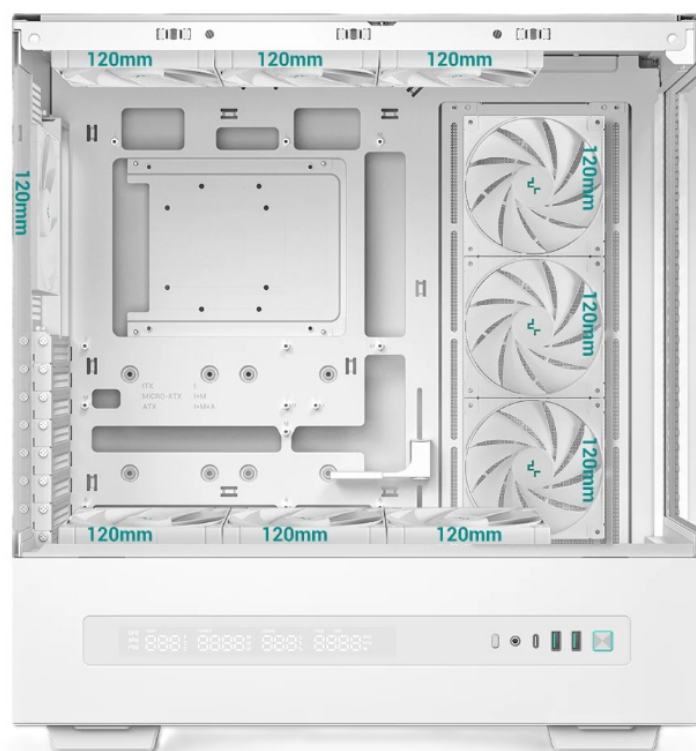

Popis

DEEPCOOL CH690 DIGITAL - PC skříň s modulární funkcí

PC skříň DEEPCOOL CH690 DIGITAL, do které bezpečně uložíte veškeré komponenty a vytvoříte **moderní PC systém pro hraní her, tvůrčí činnost nebo náročnou práci** s aplikacemi. Tento model je mimo jiné vybaven praktickým **digitálním displejem**, který zobrazuje aktuální **teploty CPU, GPU, spotřebu energie** nebo třeba rychlost ventilátorů. Jednoduše vám zprostředkuje základní provozní informace.

DEEPCOOL CH690 DIGITAL

Stylová a prostorná skříň formátu Middle Tower s **průhlednou bočnicí i předním panelem** nabízí **jednu 2,5/3,5"** pozici pro HDD/SDD disk a **dvě 2,5"** pozice pro SSD disky. Díky **možnosti osazení až deseti ventilátory** skříň poskytuje více než dostatečné možnosti chlazení. Na boční straně se nachází **dva USB 3.0** porty, jeden port **USB-C** a kombinovaný audio port pro sluchátka a mikrofon. Důmyslné řešení umožňuje pohodlné umístění **až 420 mm dlouhého výměníku** vodního chlazení na horní straně. Ve skříni je dostatek prostoru pro chladič CPU do výšky až 182 mm a grafickou kartu o délce až **450 mm**. Základna skříň obsahuje **digitální displej**, který zobrazuje aktuální **teplotu, výkon, spotřebu a otáčky ventilátorů**. Displej se může v daném okamžiku zaměřit na tyto hodnoty u procesoru, grafické karty nebo napájecího zdroje. **Mesh panely** zajistí vysoký průtok vzduchu. Potěší také vestavěná **podpěra pro grafickou kartu**. Skříň je dodávána **bez zdroje** a součástí balení je **sada odnímatelných prachových filtrů**.

ZÁKLADNÍ SPECIFIKACE

Provedení skříňe: Middle Tower

Interní pozice: 1 × 2,5"/3,5", 2 × 2,5"

Kompatibilita základní desky: Mini-ITX, Micro-ATX, ATX

Zdroj: bez zdroje

Konektory na bočním panelu: 2 × USB 3.0, 1 × USB-C, 1 × kombinovaný port sluchátek a mikrofonu