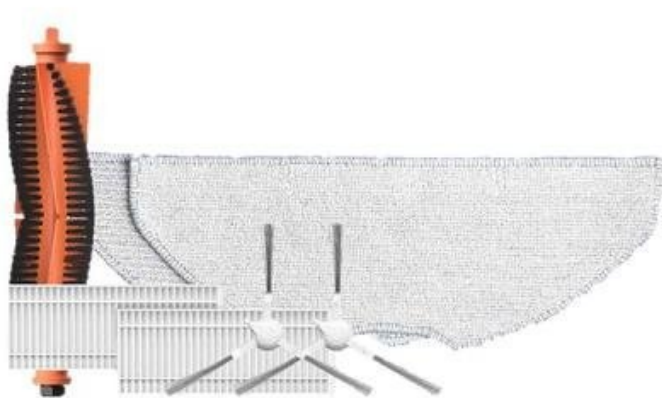

## EZVIZ SADA PŘÍSLUŠENSTVÍ PRO RE4/RE5 A RE4 PLUS/RE5 PLUS

Cena celkem:	<b>710 Kč</b> <b>(bez DPH: 587 Kč)</b>
Běžná cena:	<b>781 Kč</b>
Ušetříte:	<b>71 Kč</b>
Kód zboží:	ELDEZV1021
Part No.:	CS-RA-KIT06
Záruka:	24 měs.
Stav:	Nové zboží

#### EZVIZ sada příslušenství pro RE4/RE5 a RE4 Plus/RE5 Plus

Sada příslušenství pro robotický vysavač EZVIZ RE4, RE4 Plus, RE5 a RE5 Plus. Součástí balení je 1× hlavní kartáč, 2× boční kartáč, 2× utěrka na mop a 2× vysoce účinný filtr.

**Hlavní kartáč** účinně pohlcuje nečistoty, prach, vlasy a další nečistoty do koše. **Boční kartáč** dosáhne do rohových oblastí a pomáhá hlavnímu kartáči lépe zachytit vlasy a nečistoty. Vysoce **účinný filtr** udržuje výkonné sání robotického vysavače a zároveň účinně filtruje nasbíraný prach. **Hadřík na mop** lze prát a opakovaně používat. Navržen tak, aby absorboval tekutinu a odstraňoval skvrny na podlaze.