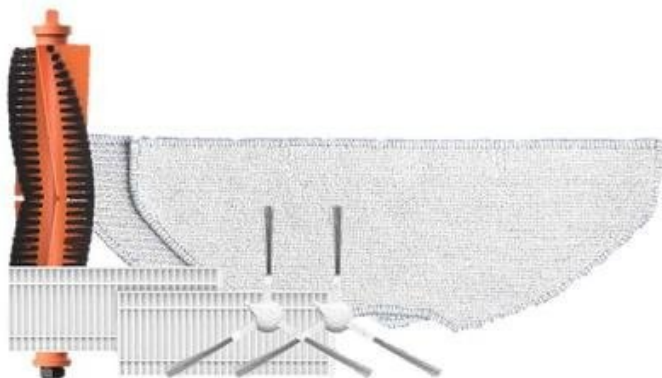

## EZVIZ SADA PŘÍSLUŠENSTVÍ PRO RE4/RE5 A RE4 PLUS/RE5 PLUS

Cena celkem:	<b>710 Kč</b> <b>(bez DPH: 587 Kč)</b>
Běžná cena:	<b>781 Kč</b>
Ušetříte:	<b>71 Kč</b>
Kód zboží:	ELDEZV1021
Part No.:	CS-RA-KIT06
Záruka:	24 měs.
Stav:	Nové zboží

### Balení obsahuje:

- 1x hlavní kartáč
- 2x boční kartáč
- 2x vysoce účinný filtr
- 2x utěrka na mop

**Hlavní kartáč** pohlcuje všechny nečistoty, a to včetně prachu a vlasů. Vše bezpečně sbírá do koše a po nečistotách nezanechá žádné stopy. **Boční kartáče** jsou navrženy tak, aby dosáhly i do špatně dostupných rohů a ve spolupráci s hlavním kartáčem vymetou vše, na co dosáhnou. **Prachové filtry** jsou vysoce účinné, pokud jde o udržení sacího výkonu. Efektivně filtrují prach, který by v případě nahromadění výrazně ovlivnil sílu sání. **Utěrka** na moc je zhotovena ze savého materiálu, takže pohltí vlhkost nebo rozlité tekutiny. V rámci mopování odstraní skvrny a fleky z podlah. Toto příslušenství poslouží k zajištění pravidelné údržbě vašeho robotického vysavače EZVIZ a podpoří jeho dlouhou životnost a vysokou provozní účinnost.

**Hlavní kartáč** účinně pohlcuje nečistoty, prach, vlasy a další nečistoty do koše. **Boční kartáč** dosáhne do rohových oblastí a pomáhá hlavnímu kartáči lépe zachytit vlasy a nečistoty. Vysoce **účinný filtr** udržuje výkonné sání robotického vysavače a zároveň účinně filtruje nasbíraný prach. **Hadřík na mop** lze prát a opakovaně používat. Navržen tak, aby absorboval tekutinu a odstraňoval skvrny na podlaze.