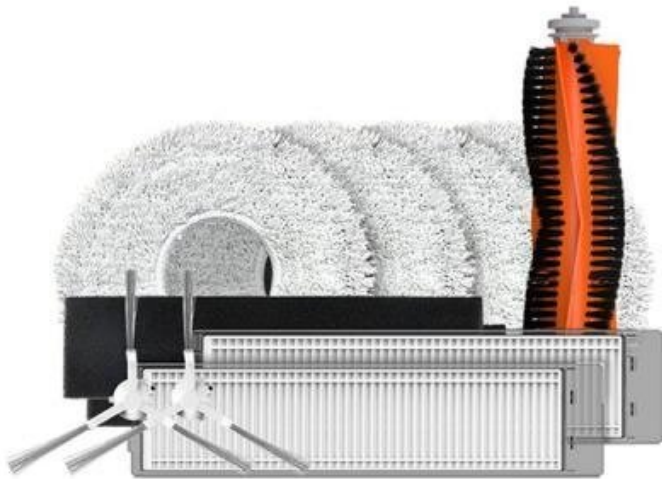

EZVIZ SADA PŘÍSLUŠENSTVÍ PRO RS2

Cena celkem:

764 Kč
(bez DPH: 631 Kč)

Běžná cena:

840 Kč

Ušetříte:

76 Kč

Kód zboží:

ELDEZV1023

Part No.:

CS-RA-KIT08

Záruka:

24 měs.

Stav:

Nové zboží

Popis

EZVIZ sada praktického příslušenství pro vysavač EZVIZ RS2

Sada příslušenství **EZVIZ**, které je kompatibilní s **robotickým vysavačem EZVIZ RS2**. Dejte svému robotickému pomocníkovi to nejlepší, aby mohl svůj čisticí výkon projevít naplno.

Balení obsahuje:

- 1x hlavní kartáč
- 2x boční kartáč
- 2x vysoce účinný filtr
- 2x utěrka na mop
- 2x houbičkový filtr