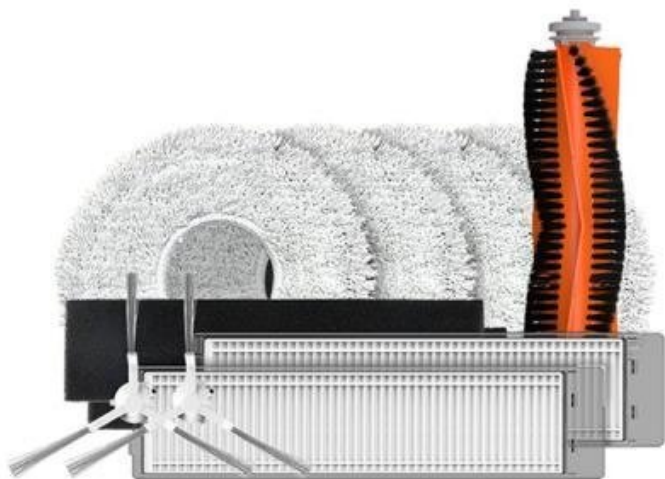

EZVIZ SADA PŘÍSLUŠENSTVÍ PRO RS2

Cena celkem:	764 Kč (bez DPH: 631 Kč)
Běžná cena:	840 Kč
Ušetříte:	76 Kč
Kód zboží:	ELDEZV1023
Part No.:	CS-RA-KIT08
Záruka:	24 měs.
Stav:	Nové zboží

Popis

EZVIZ sada příslušenství pro RS2

Sada příslušenství pro robotický vysavač EZVIZ RS2. Součástí balení je 1x hlavní kartáč, 2x boční kartáč, 2x utěrka na mop, 2x vysoce účinný filtr, 2x houbičkový filtr.

Hlavní kartáč účinně pohlcuje nečistoty, prach, vlasy a další nečistoty do koše. **Boční kartáč** dosáhne do rohových oblastí a pomáhá hlavnímu kartáči lépe zachytit vlasy a nečistoty. Vysoce **účinný filtr** a **houbičkový filtr** udržují výkonné sání robotického vysavače a zároveň účinně filtrují nasbíraný prach. **Hadřík na mop** lze prát a opakovaně používat. Navržen tak, aby absorboval tekutinu a odstraňoval skvrny na podlaze.

ZÁKLADNÍ SPECIFIKACE

Kompatibilita: EZVIZ RS2

Obsah balení:

- 1x hlavní kartáč
- 2x boční kartáč
- 2x utěrka na mop
- 2x filtr
- 2x houbičkový filtr