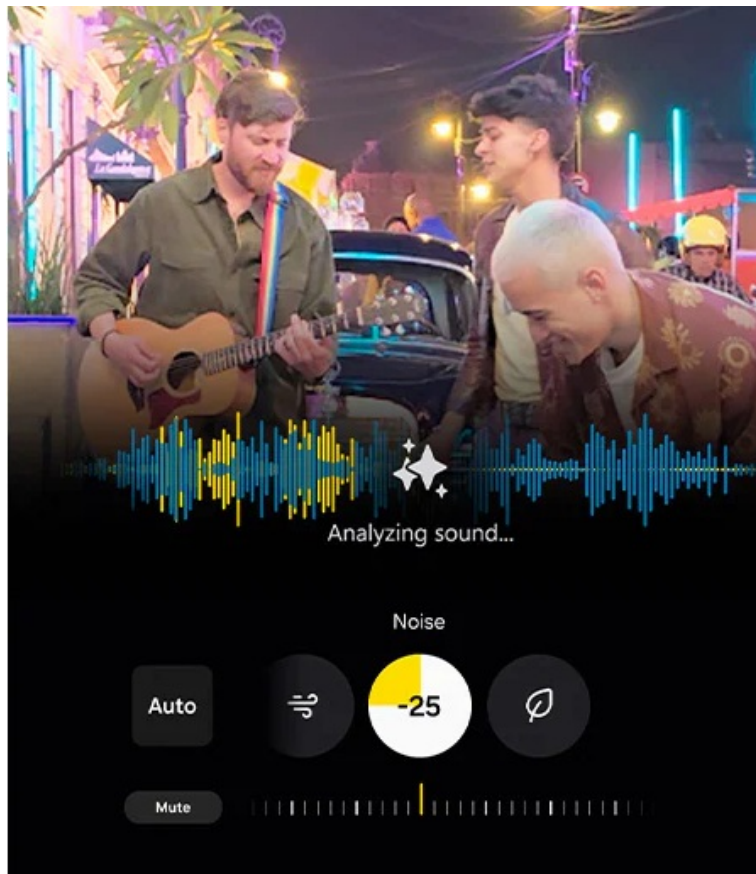

## Trojité fotoaparát i selfie kamera

**Chytrý mobilní telefon Samsung Galaxy S25+** je vybaven soustavou fotoaparátů, které vám umožní zachytit vše, co se kolem vás šustne. Pokročilé technologie se podílejí na precizním zpracování obrazu, aby výsledné snímky byly jasné a čisté. Díky **funkci Nightography Video** získáte nejlepší snímky i za slabého osvětlení. Selfie kamera je ideální pro zachycení portrétů.