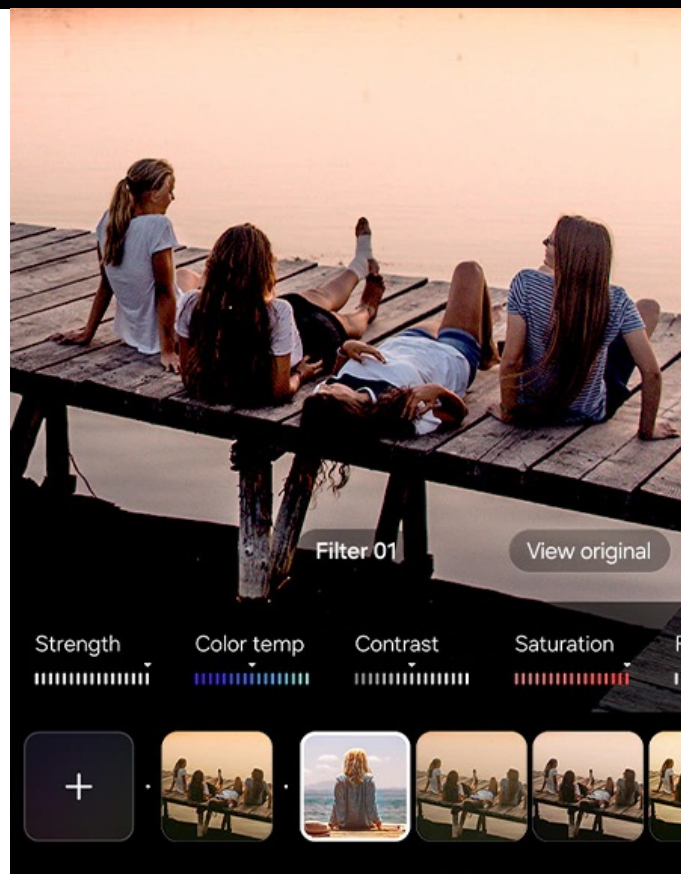

Tento model navíc obsahuje displej s integrovanou **funkcí ProScaler**. Ta využívá AI algoritmy, které umožňují produkovat obsah v ještě vyšším rozlišení, což vede ke zlepšené čistotě obrazu a vyšší míře detailů. Bez zbytečné úpravy nastavení si tak přijde na své každý fanoušek filmů, seriálů a dalších multimédií.

## Trojité fotoaparát i selfie kamera

**Chytrý mobilní telefon Samsung Galaxy S25+** je vybaven soustavou fotoaparátů, které vám umožní zachytit vše, co se kolem vás šustne. Pokročilé technologie se podílejí na precizním zpracování obrazu, aby výsledné snímky byly jasné a čisté. Díky **funkci Nightography Video** získáte nejlepší snímky i za slabého osvětlení. Selfie kamera je ideální pro zachycení portrétů.