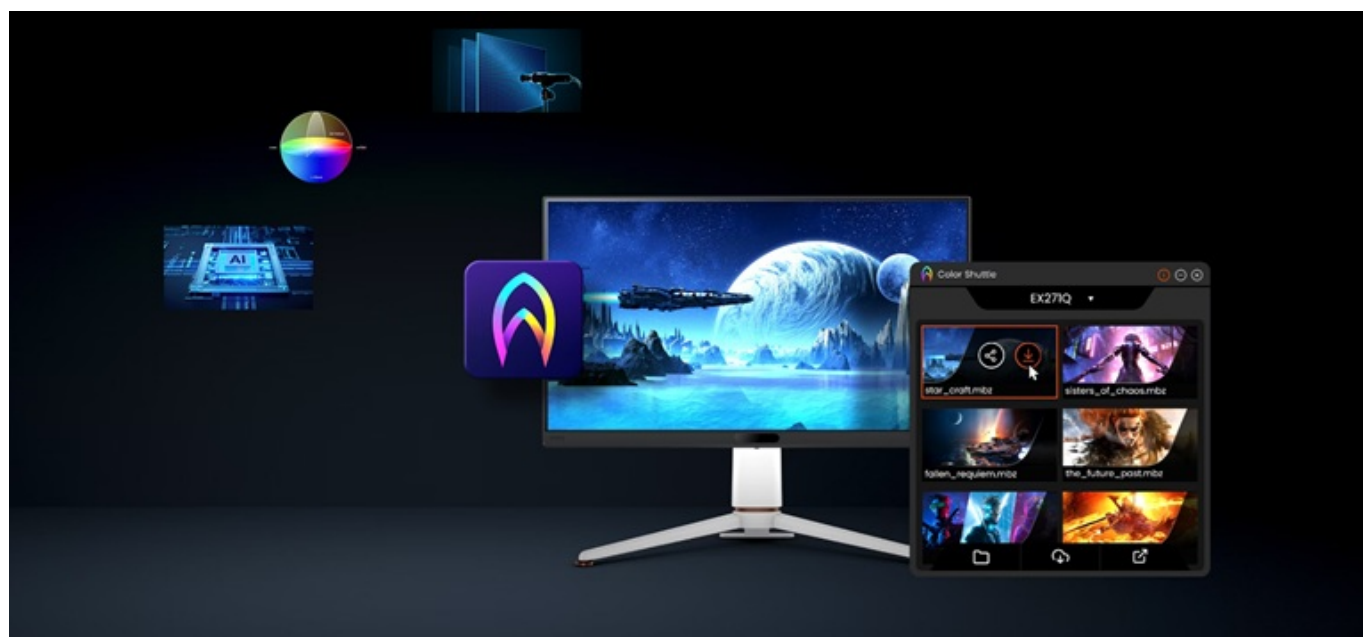

Monitor BenQ Mobius EX271Q vás přenesení do světa gamingu a multimediální zábavy. **Displej s úhlopříčkou 27 palců** vtáhne do akce a jen tak nepustí. Rychlost, na které záleží **Herní monitor BenQ Mobius EX271Q** staví vaše dovednosti ve virtuálním boji především na rychlosti. **Obnovovací frekvence 180 Hz** a **1m doba odezvy** zajišťují precizní vykreslování obsahu. Při každém míření, manévru nebo pohybu budete na místě včas a bez zpoždění.

Zvuk jako váš herní parťák

Monitor BenQ Mobiuz EX271Q disponuje zabudovanými reproduktory, které zachytí každý výbuch, střelu a krok nepřítele, a tak nepřímo zlepšují i vaši orientaci. Z hlediska konektivity je tento monitor kompatibilní s moderními PC sestavami i herními konzolemi. Podporuje připojení skrze **HDMI** nebo **DisplayPort**, nechybí ani **USB 3.0** či **USB-C**, takže snadno vytvoříte špičkovou videoherní stanici s veškerým příslušenstvím.

i vertikálně. Pro připojení periferií jsou k dispozici **dva USB 3.0** porty a dva porty **USB-C**, z nichž jeden kromě vysokorychlostního přenosu videa a dat umožňuje napájení připojených zařízení až do 65 W. Exkluzivní technologie **Color Vibrance a Light Tuner** umožňují ideální nastavení barev a jasu. Mezi hlavní přednosti patří technologie **inteligentní optimalizace HDRi**, která výrazně zlepšuje ostrost, detaily a barvy HDR obsahu. Její funkce řízení jasu reagují na okolní světelné podmínky i konkrétní obsah. Monitor dále disponuje výškově nastavitelným podstavcem a funkcí **Pivot**, díky které jej lze otáčet o 90°. **Integrovaný KVM přepínač** umožňuje ovládat dvě zařízení připojená k monitoru prostřednictvím jediné klávesnice a myši.