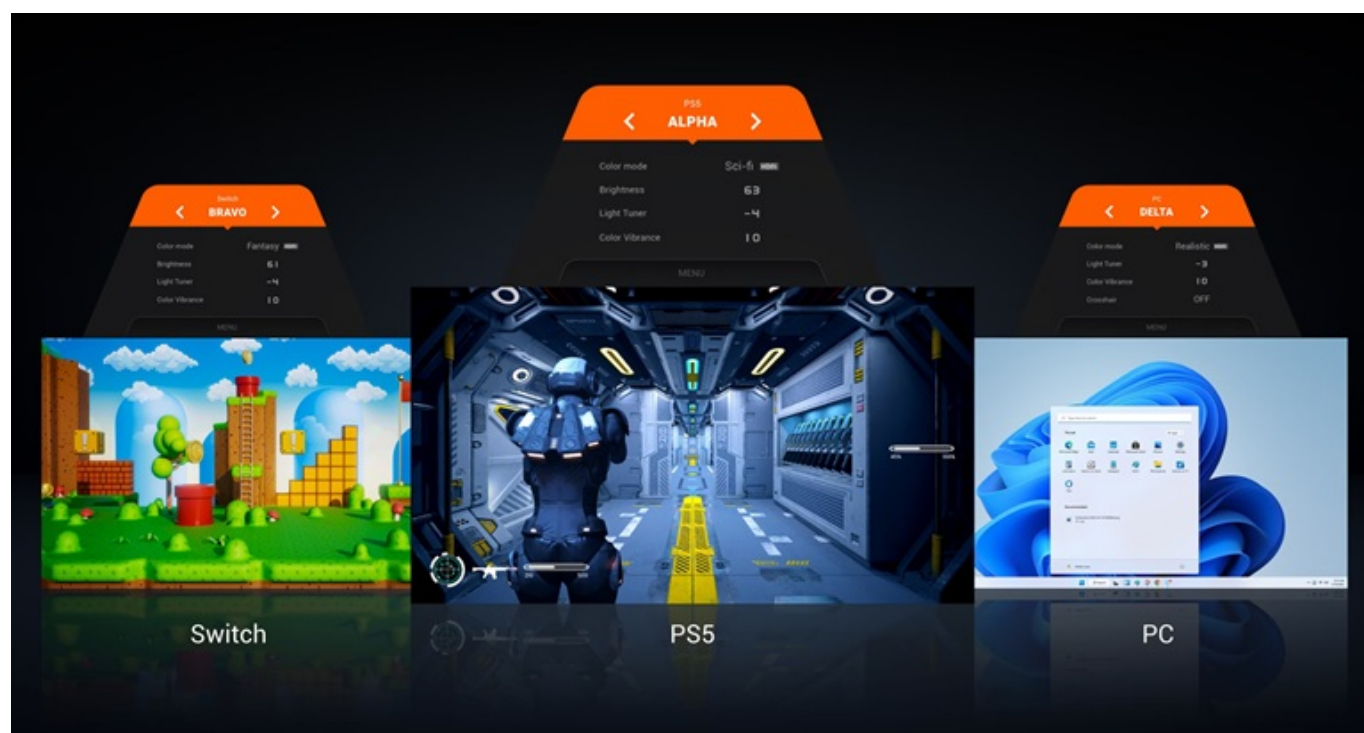

Monitor BenQ Mobius EX271Q vás přenesení do světa gamingu a multimediální zábavy. **Displej s úhlopříčkou 27 palců** vtáhne do akce a jen tak nepustí. Rychlost, na které záleží **Herní monitor BenQ Mobius EX271Q** staví vaše dovednosti ve virtuálním boji především na rychlosti. **Obnovovací frekvence 180 Hz** a **1m doba odezvy** zajišťují precizní vykreslování obsahu. Při každém míření, manévru nebo pohybu budete na místě včas a bez zpoždění.

Zvuk jako váš herní parťák

Monitor BenQ Mobiuz EX271Q disponuje zabudovanými reproduktory, které zachytí každý výbuch, střelu a krok nepřítele, a tak nepřímo zlepšují i vaši orientaci. Z hlediska konektivity je tento monitor kompatibilní s moderními PC sestavami i herními konzolemi. Podporuje připojení skrze **HDMI** nebo **DisplayPort**, nechybí ani **USB 3.0** či **USB-C**, takže snadno vytvoříte špičkovou videoherní stanici s veškerým příslušenstvím.

i vertikálně. Pro připojení periferií jsou k dispozici **dva USB 3.0** porty a dva porty **USB-C**, z nichž jeden kromě vysokorychlostního přenosu videa a dat umožňuje napájení připojených zařízení až do 65 W. Exkluzivní technologie **Color Vibrance a Light Tuner** umožňují ideální nastavení barev a jasu. Mezi hlavní přednosti patří technologie **inteligentní optimalizace HDRi**, která výrazně zlepšuje ostrost, detaily a barvy HDR obsahu. Její funkce řízení jasu reagují na okolní světelné podmínky i konkrétní obsah. Monitor dále disponuje výškově nastavitelným podstavcem a funkcí **Pivot**, díky které jej lze otáčet o 90°. **Integrovaný KVM přepínač** umožňuje ovládat dvě zařízení připojená k monitoru prostřednictvím jediné klávesnice a myši.