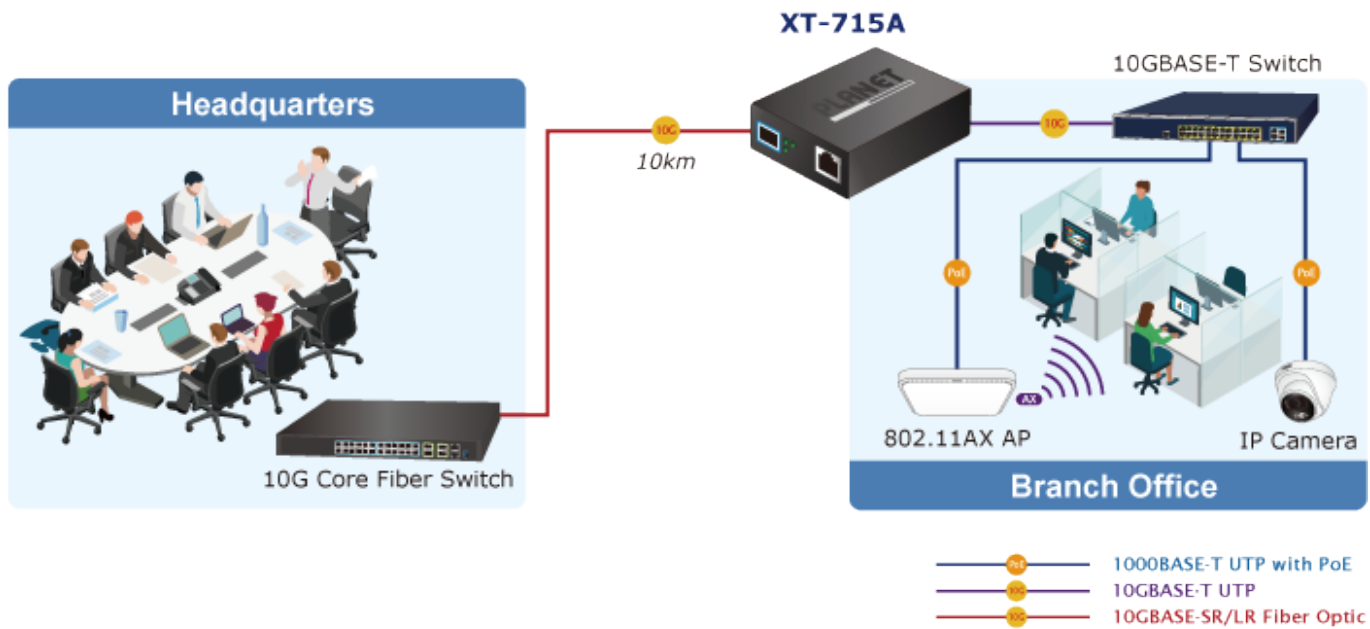

kritické aplikace, které vyžadují spolehlivý a vysokorychlostní přenos dat.

ZÁKLADNÍ SPECIFIKACE

Porty: 1× RJ-45 2,5G/5G/10GBASE-T, 1× SFP+ 10GBASE-X

Podpora přenosu: JumboFrame 16K

Provedení: samostatně stojící, volitelně montáž na stěnu nebo DIN lištu (držáky nejsou součástí balení)

Napájení: zdroj 5 V DC, 2 A (napájecí adaptér součástí balení)

Provozní teplota: 0 až 50 °C

Rozměry: 93,5 × 70 × 26 mm

Hmotnost: 216 g

10Gbps Fiber to Copper Media Converter Application

Fiber to Ethernet Can Support Large-scale Retail Networks