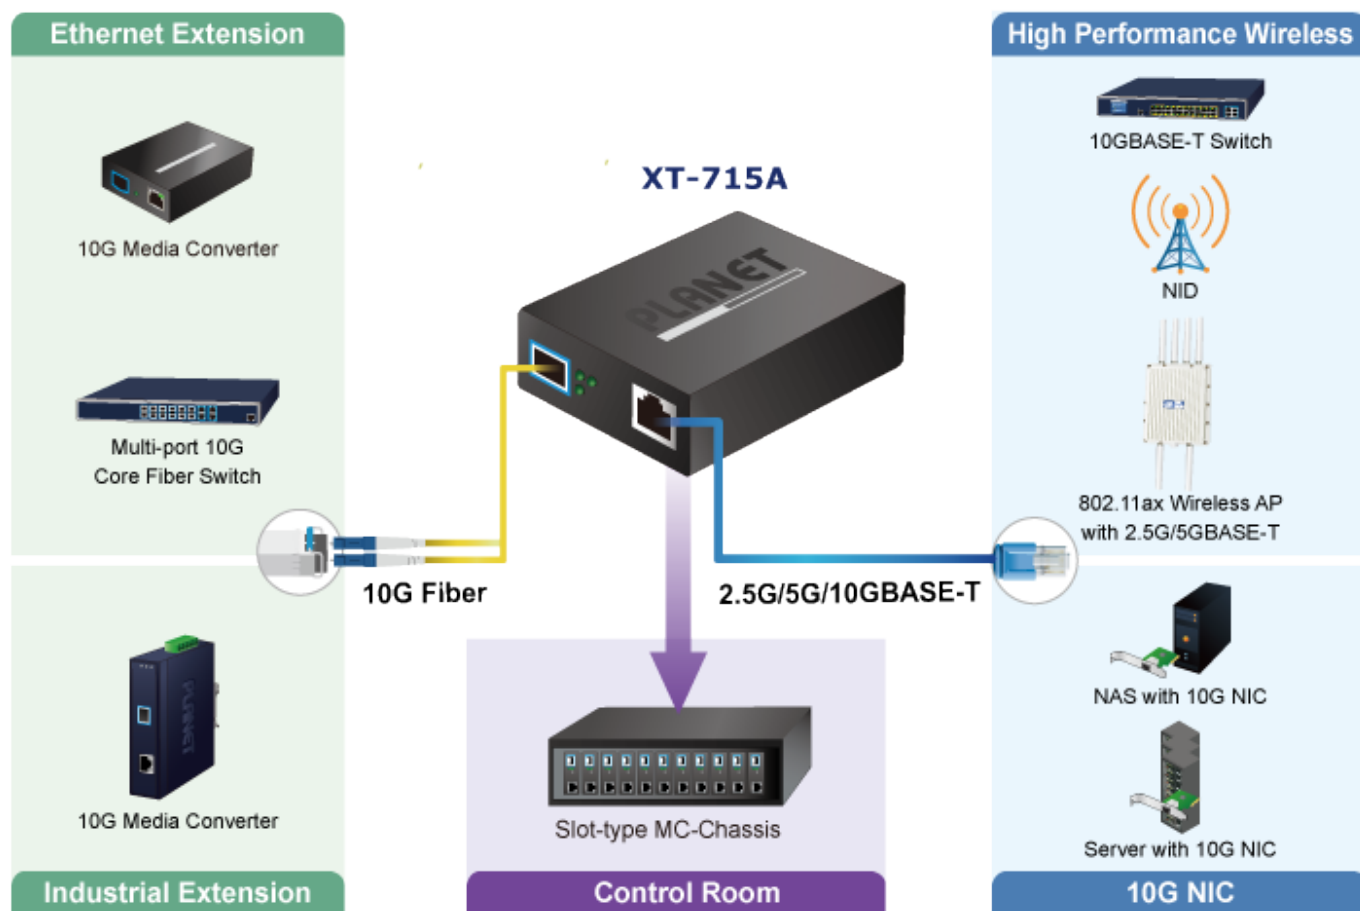

PLANET XT-715A

Cena celkem:	3 041 Kč (bez DPH: 2 513 Kč)
Běžná cena:	3 345 Kč
Ušetříte:	304 Kč
Kód zboží:	NETPLA2578
Part No.:	XT-715A
Záruka:	26 měs.
Stav:	Nové zboží

Popis

PLANET XT-715A

Jednoduchý media konvertor vybavený metalickým RJ-45 konektorem s rychlostí 2,5G/5G/10G a optickým SFP+ portem s rychlostí až 10GBASE-X. Použití je vhodné v sítích, kde je vyžadována extrémně vysoká šířka pásma, jako jsou například data centra, cloudová úložiště, nebo infrastruktura operátorů.

XT-715A podporuje optické propojení na vzdálenosti až 300 metrů pomocí multi-mode vlákna nebo až 80 kilometrů při použití single-mode vlákna. Díky podpoře vysoké přenosové rychlosti, nízké latenci a robustní konstrukci je vhodný pro

kritické aplikace, které vyžadují spolehlivý a vysokorychlostní přenos dat.

ZÁKLADNÍ SPECIFIKACE

Porty: 1× RJ-45 2,5G/5G/10GBASE-T, 1× SFP+ 10GBASE-X

Podpora přenosu: JumboFrame 16K

Provedení: samostatně stojící, volitelně montáž na stěnu nebo DIN lištu (držáky nejsou součástí balení)

Napájení: zdroj 5 V DC, 2 A (napájecí adaptér součástí balení)

Provozní teplota: 0 až 50 °C

Rozměry: 93,5 × 70 × 26 mm

Hmotnost: 216 g

10Gbps Fiber to Copper Media Converter Application

Fiber to Ethernet Can Support Large-scale Retail Networks