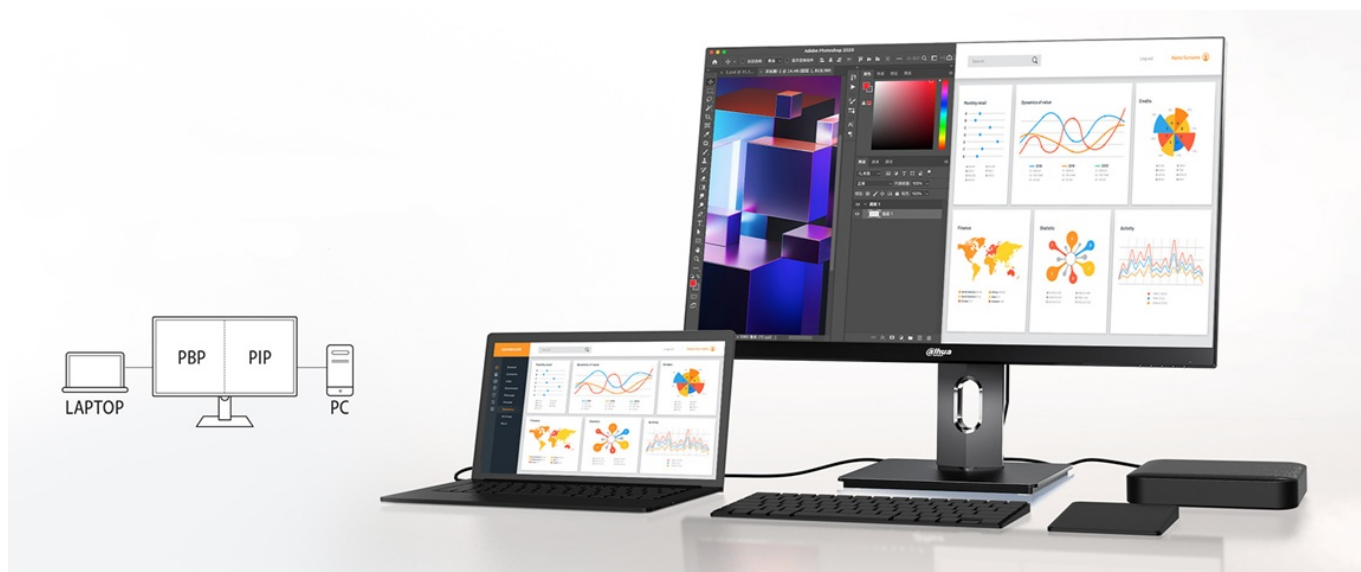

### Monitor Dahua LM27-U401A - vaše každodenní inspirace

**Monitor Dahua LM27-U401A** představuje ideálního pomocníka pro náročnou práci, multimediální zábavu a kreativní činnost. **Displej s úhlopříčkou 27 palců** a ultra jemným **4K UHD rozlišením** posune vizuální kvality vašich projektů na novou úroveň. Obsah vykresluje jasně, ostře a do nejmenších detailů.

Na velké ploše přehledně zobrazíte aplikace, více oken najednou i média. **IPS panel** produkuje široké pozorovací úhly, a tak si živé barvy produkované ve spektru **98 % DCI-P3** dopřejete bez zkreslení i při pohledu ze stran.

**Monitor Dahua LM27-U401A** nabízí flexibilní možnosti připojení skrze konektory **DisplayPort, HDMI, USB-C** a **USB 2.0**. Ponořte se do pracovních úkolů připojením PC a notebooku na rozdělené obrazovce v režimech **PIP** a **PBP** a pracujte efektivně s obsahem ze dvou zařízení současně. **Rozhraní USB-C** je určeno pro vysokorychlostní přenos dat, obrazu a napájení zařízení jediným kabelem. Uplatní se při připojení moderního smartphonu, případně herního ovladače.

**Dahua LM27-U401A**

LED monitor s úhlopříčkou **27"** nabízející 4K rozlišení **3840 × 2160** obrazových bodů s poměrem stran 16 : 9. Disponuje kontrastním poměrem **1000 : 1**, jasem **300 cd/m<sup>2</sup>** a dobou odezvy **5 ms**. Pro připojení periferií jsou k dispozici **dva USB 2.0** porty a také univerzální port **USB-C**, který kromě vysokorychlostního přenosu videa a dat umožňuje napájení připojených zařízení až do 65 W. Díky technologii **IPS** nabídne široké pozorovací úhly **178° horizontálně i vertikálně**. Zajistě potěší také výškově nastavitelný stojan a funkce **Pivot**, která umožňuje otočení obrazovky až o 90°.