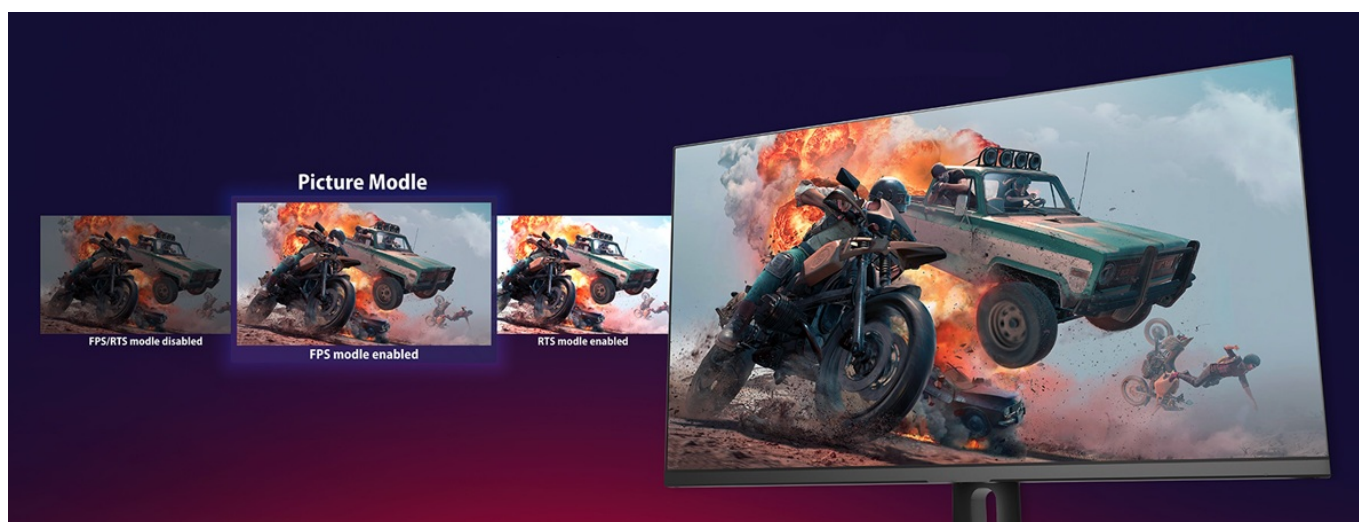

LED monitor Dahua LM27-E331A je navržen pro kvalitní herní zábavu a sledování multimédií. Velký **displej s úhlopříčkou 27 palců** nabízí takový prostor, abyste měli potřebný přehled nad okolím a rychlou orientaci i dost místa například pro aplikace ve více oknech, filmy, videa a fotografie. Díky **QHD rozlišení** produkuje jasný obraz se živými barvami a všemi detaily. **IPS panel se širokými pozorovacími úhly** umožňuje komfortní sledování i při pohledu ze stran.

Pro připojení ke zdroji obrazu slouží **dvojice portů HDMI a DisplayPortů**. Díky tomu je tento model kompatibilní s moderními PC sestavami a dalšími perifériemi, jako jsou například herní konzole. Součástí výbavy jsou rovněž integrované **reproduktory**, které zajistí plnohodnotné ozvučení her, filmů, videí nebo poslech hudby.

Dahua LM27-E331A

Herní LED monitor s úhlopříčkou **27"** nabízející QHD rozlišení **2560 × 1440** obrazových bodů s poměrem stran **16 : 9**. Disponuje kontrastním poměrem **1000 : 1**, jasem **300 cd/m²** a dobou odezvy **1 ms**. Obnovovací frekvence **180 Hz** a technologie **Adaptive sync** zaručí, že vám neunikne jediný detail. Díky technologii **IPS** nabídne široké pozorovací úhly **178° horizontálně i vertikálně**. O zvuk se starají výkonné **stereo reproduktory** s celkovým výkonem **4 W**. Je vhodný i pro instalaci na stěnu díky standardu **VESA 100 × 100 mm**. Zajistě potěší také výškově nastavitelný stojan a funkce **Pivot**.

Součástí balení je DisplayPort kabel.

ZÁKLADNÍ SPECIFIKACE

Typ panelu: IPS

Úhlopříčka: 27"

Poměr stran: 16 : 9

Rozlišení: 2560 × 1440 px

Kontrastní poměr: 1000 : 1

Doba odezvy: 1 ms