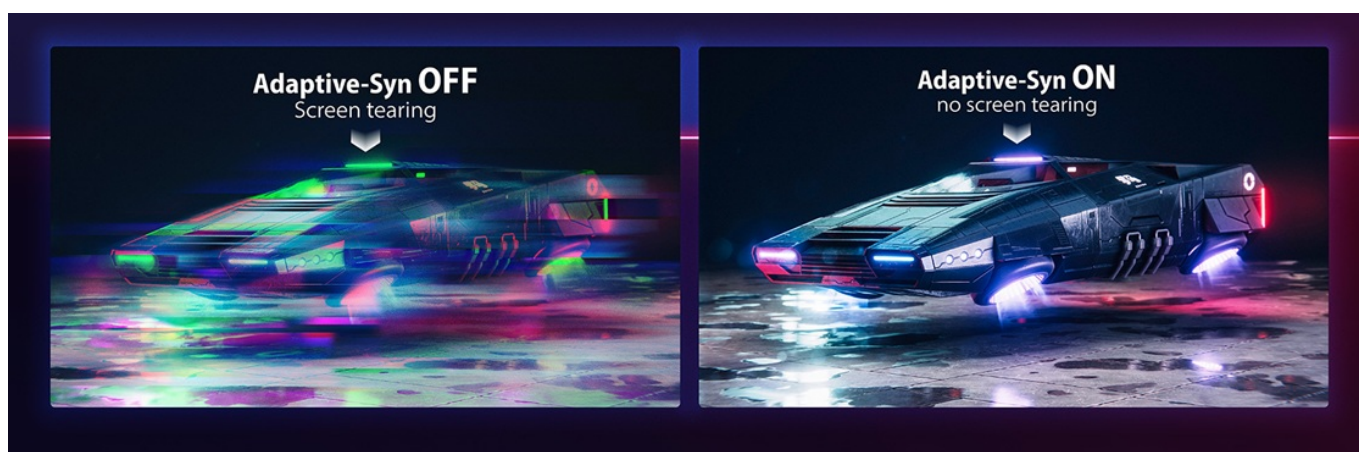

LED monitor Dahua LM27-E331A je navržen pro kvalitní herní zábavu a sledování multimédií. Velký **displej s úhlopříčkou 27 palců** nabízí takový prostor, abyste měli potřebný přehled nad okolím a rychlou orientaci i dost místa například pro aplikace ve více oknech, filmy, videa a fotografie. Díky **QHD rozlišení** produkuje jasný obraz se živými barvami a všemi detaily. **IPS panel se širokými pozorovacími úhly** umožňuje komfortní sledování i při pohledu ze stran.

Displej je navíc vměstnán do konstrukce s **tenkými rámečky**, což přispívá k elegantnímu vzhledu. **Obnovovací frekvence 180 Hz** a **doba odezvy 1 ms** zajistí hladké vykreslování obrazu bez rušivých artefaktů. K tomu všemu **monitor Dahua LM27-E331A** podporuje **technologie Adaptive sync** pro perfektní synchronizaci a obraz krásně ostrý bez rozmazání.

Pro připojení ke zdroji obrazu slouží **dvojice portů HDMI a DisplayPortů**. Díky tomu je tento model kompatibilní s moderními PC sestavami a dalšími perifériemi, jako jsou například herní konzole. Součástí výbavy jsou rovněž integrované **reproduktory**, které zajistí plnohodnotné ozvučení her, filmů, videí nebo poslech hudby.

Dahua LM27-E331A

Herní LED monitor s úhlopříčkou **27"** nabízející QHD rozlišení **2560 × 1440** obrazových bodů s poměrem stran **16 : 9**. Disponuje kontrastním poměrem **1000 : 1**, jasem **300 cd/m²** a dobou odezvy **1 ms**. Obnovovací frekvence **180 Hz** a technologie **Adaptive sync** zaručí, že vám neunikne jediný detail. Díky technologii **IPS** nabídne široké pozorovací úhly **178° horizontálně i vertikálně**. O zvuk se starají výkonné **stereo reproduktory** s celkovým výkonem **4 W**. Je vhodný i pro instalaci na stěnu díky standardu **VESA 100 × 100 mm**. Zajistě potěší také výškově nastavitelný stojan a funkce **Pivot**.