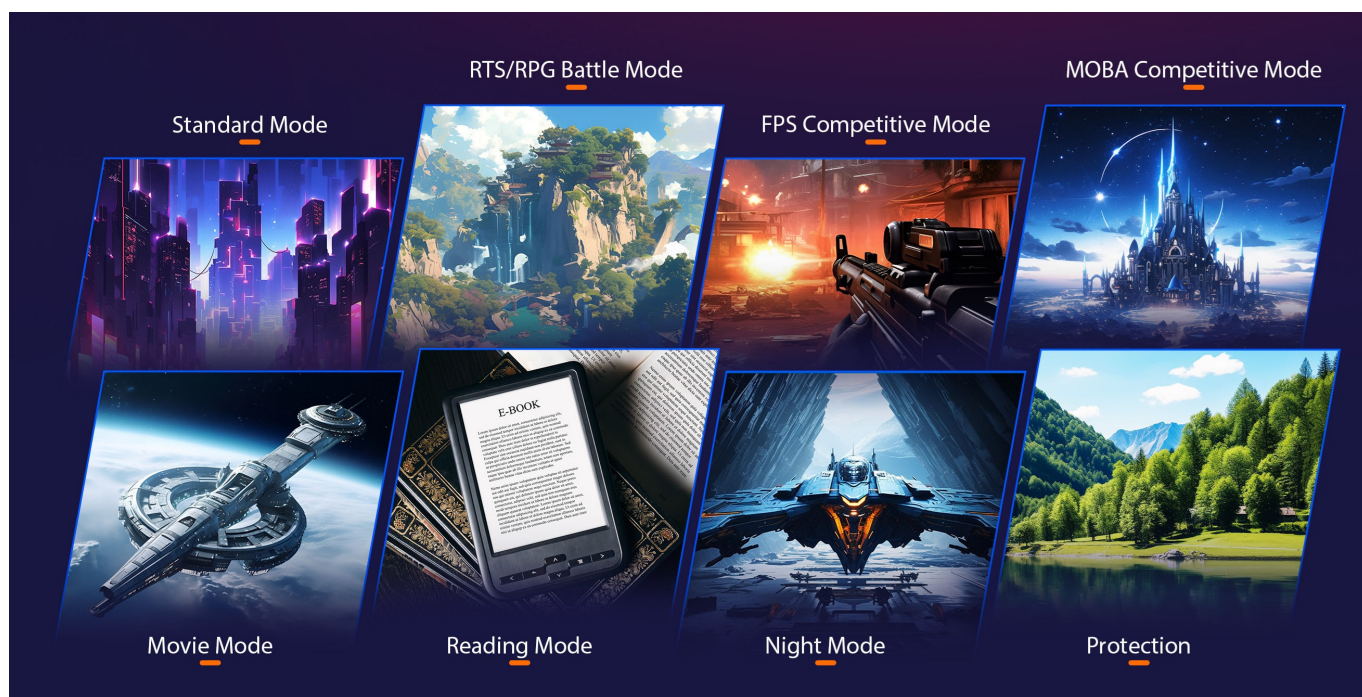

obsah bez zkraslení barev i při pohledu ze stran.

Technologie pro snížení modrého světla chrání vaše oči a umožní komfortní gaming po velmi dlouhou dobu a v nočních hodinách. Monitor obsahuje **8 přednastavených režimů** pro různé herní žánry nebo multimediální využití. Každý uživatel si tak přijde na své, ať už dává přednost kompetitivním střílečkám, RPG, MOBA hrám, užívá si filmy nebo chce třeba pohodlně číst dokumenty.