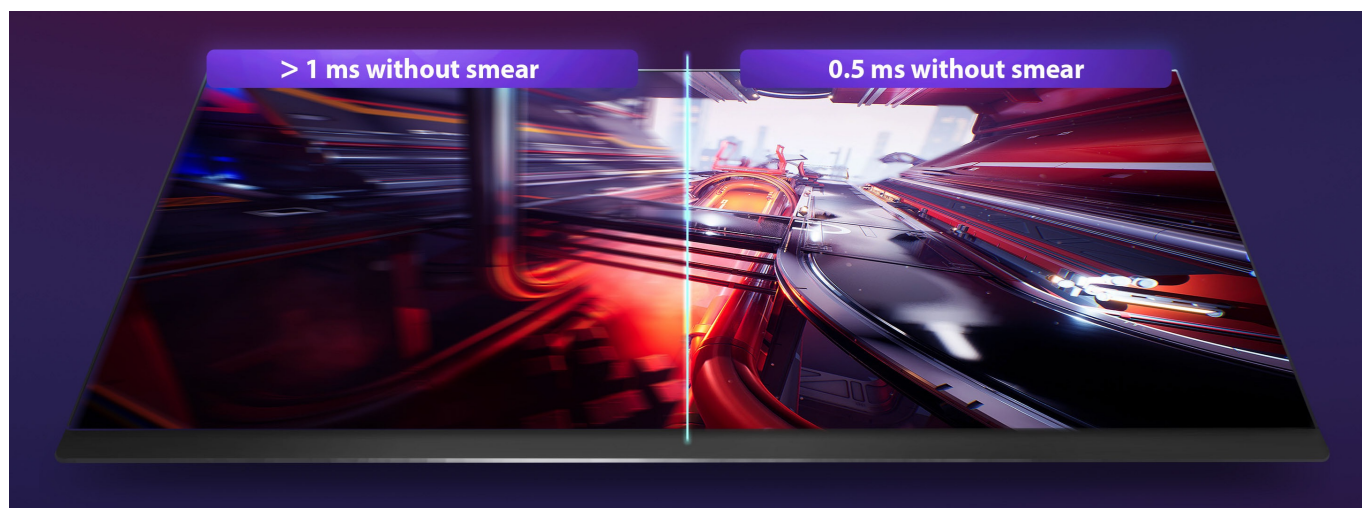

Herní monitor Dahua LM27-E341A, který vás zláká na pohlcující gamingovou i multimediální zábavu. Displej se vyznačuje designem s tenkými rámečky a **úhlopříčkou 27"**. Je extra prostorný pro zobrazení her, dalších multimédií i PC aplikací. U hráčů hraje prim především rychlost. Proto **monitor Dahua LM27-E341A** disponuje **240Hz obnovovací frekvencí** a **ultra nízkou dobou odezvy 0,5 ms**, díky čemuž vykresluje obsah jasně, hladce a s plnými detaily **QHD rozlišení**.

obsah bez zkraslení barev i při pohledu ze stran.

Technologie pro snížení modrého světla chrání vaše oči a umožní komfortní gaming po velmi dlouhou dobu a v nočních hodinách. Monitor obsahuje **8 přednastavených režimů** pro různé herní žánry nebo multimediální využití. Každý uživatel si tak přijde na své, ať už dává přednost kompetitivním střílečkám, RPG, MOBA hrám, užívá si filmy nebo chce třeba pohodlně číst dokumenty.

Dahua LM27-E341A

Herní LED monitor s úhlopříčkou **27"** nabízející QHD rozlišení **2560 × 1440** obrazových bodů s poměrem stran 16 : 9. Disponuje kontrastním poměrem **1000 : 1**, jasem **300 cd/m²**, dobou odezvy **0,5 ms** a pokrytím 95 % DCI-P3. Použitá technologie **IPS** poskytuje široké pozorovací úhly **178° horizontálně i vertikálně**. Díky obnovovací frekvenci **240 Hz** a technologii **Adaptive-Sync** vám při hraní neunikne jediný detail. Monitor je vhodný i pro instalaci na stěnu díky standardu **VESA 100 × 100 mm**.

Součástí balení je DisplayPort kabel.

ZÁKLADNÍ SPECIFIKACE

Typ panelu: IPS

Úhlopříčka: 27"

Poměr stran: 16 : 9

Rozlišení: 2560 × 1440 px

Kontrastní poměr: 1000 : 1

Doba odezvy: 0,5 ms