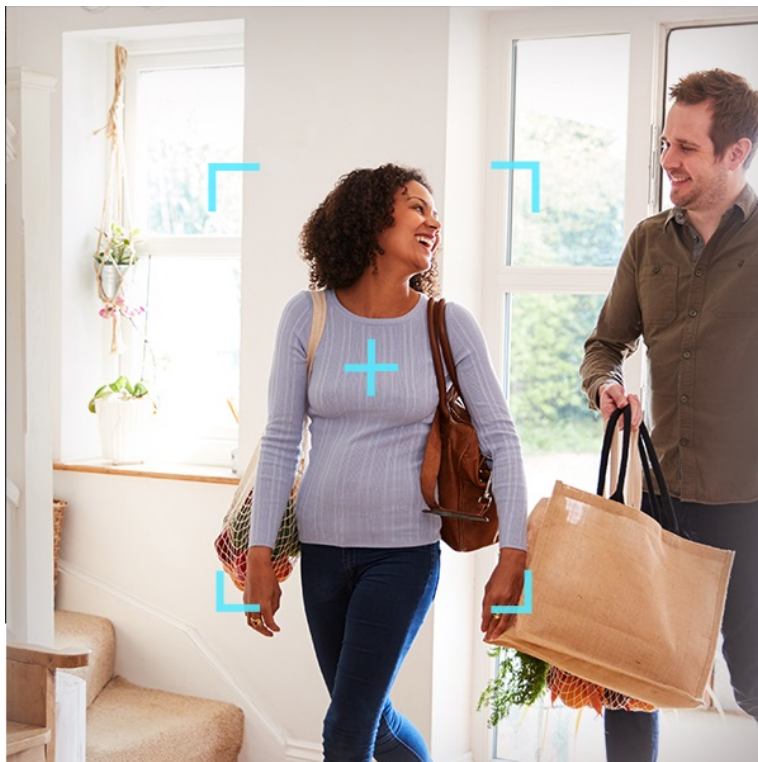

## Bezpečnostní IP kamera EZVIZ H6c Pro 4K - dohled nad každým koutem v domácnosti

**IP kamera EZVIZ H6c Pro 4K** výrazně zlepší zabezpečení vašeho interiéru. Díky **otočné konstrukci** pokryje velký prostor, který vám zprostředkuje v podobě obrazu ve 4K rozlišení. Důležité informace o tom, co se u vás doma děje, získáváte formou upozornění. Systém detekce je natolik inteligentní, že dokáže rozpoznat pohybující se osobu a sledovat každá její krok. Mezi další inteligentní funkce patří například **upozornění na změnu hladinu hluku**.

## EZVIZ H6c Pro 4K

Bezdrátová IP kamera je navržena pro snadné sledování vnitřních prostor. **Snímač 1/2,7" CMOS** je schopný snímat video v rozlišení **3840 × 2160 px**. Pro případ zhoršených světelných podmínek je přítomen **IR přísvit** do vzdálenosti **až 10 m** a bílý **LED přísvit** pro barevné záznamy v noci. Součástí kamery je integrovaný **reproduktor a mikrofón**, který umožňuje oboustrannou komunikaci. Připojení lze jednoduše realizovat jak drátově prostřednictvím **RJ-45** konektoru, tak bezdrátově skrze **Wi-Fi**. Pripojení kamery pomocí aplikace v mobilním zařízení umožní pohodlný vzdálený přístup, pořizování záznamů či fotografií nebo upozornění v případě **detekce pohybu**. Mezi další užitečné funkce patří například rozpoznávání a sledování lidské postavy (Auto-Tracking), detekce hlasitých zvuků či **dotykové tlačítko** pro zahájení hovoru. Natočené záznamy je možné ukládat na **microSD kartu** do kapacity až 512 GB nebo odesílat na cloudové úložiště (na základě předplatného). Přímou v aplikaci navíc můžete s kamerou pohodlně otáčet o **až 340°** horizontálně a **až 55°** vertikálně.