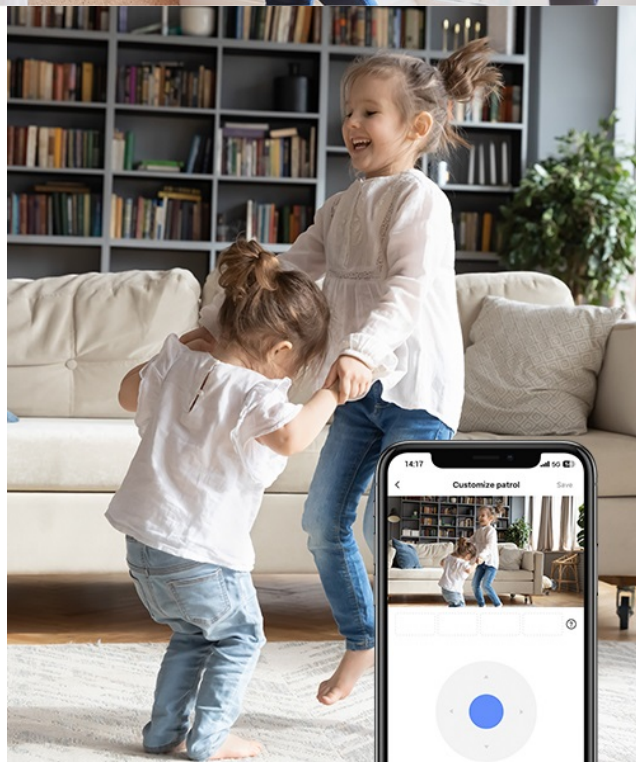

## Bezpečnostní IP kamera EZVIZ H6c Pro 4K - dohled nad každým koutem v domácnosti

**IP kamera EZVIZ H6c Pro 4K** výrazně zlepší zabezpečení vašeho interiéru. Díky **otočné konstrukci** pokryje velký prostor, který vám zprostředkuje v podobě obrazu ve 4K rozlišení. Důležité informace o tom, co se u vás doma děje, získáváte formou upozornění. Systém detekce je natolik inteligentní, že dokáže rozpoznat pohybující se osobu a sledovat každá její krok. Mezi další inteligentní funkce patří například **upozornění na změnu hladinu hluku**.

## EZVIZ H6c Pro 4K

Bezdrátová IP kamera je navržena pro snadné sledování vnitřních prostor. **Snímač 1/2,7" CMOS** je schopný snímat video v rozlišení **3840 × 2160 px**. Pro případ zhoršených světelných podmínek je přítomen **IR přísvit** do vzdálenosti **až 10 m** a bílý **LED přísvit** pro barevné záznamy v noci. Součástí kamery je integrovaný **reproduktor a mikrofón**, který umožňuje oboustrannou komunikaci. Připojení lze jednoduše realizovat jak drátově prostřednictvím **RJ-45** konektoru, tak bezdrátově skrze **Wi-Fi**. Pripojení kamery pomocí aplikace v mobilním zařízení umožní pohodlný vzdálený přístup, pořizování záznamů či fotografií nebo upozornění v případě **detekce pohybu**. Mezi další užitečné funkce patří například rozpoznávání a sledování lidské postavy (Auto-Tracking), detekce hlasitých zvuků či **dotykové tlačítko** pro zahájení hovoru. Natočené záznamy je možné ukládat na **microSD kartu** do kapacity až 512 GB nebo odesílat na cloudové úložiště (na základě předplatného). Přímou v aplikaci navíc můžete s kamerou pohodlně otáčet o **až 340°** horizontálně a **až 55°** vertikálně.