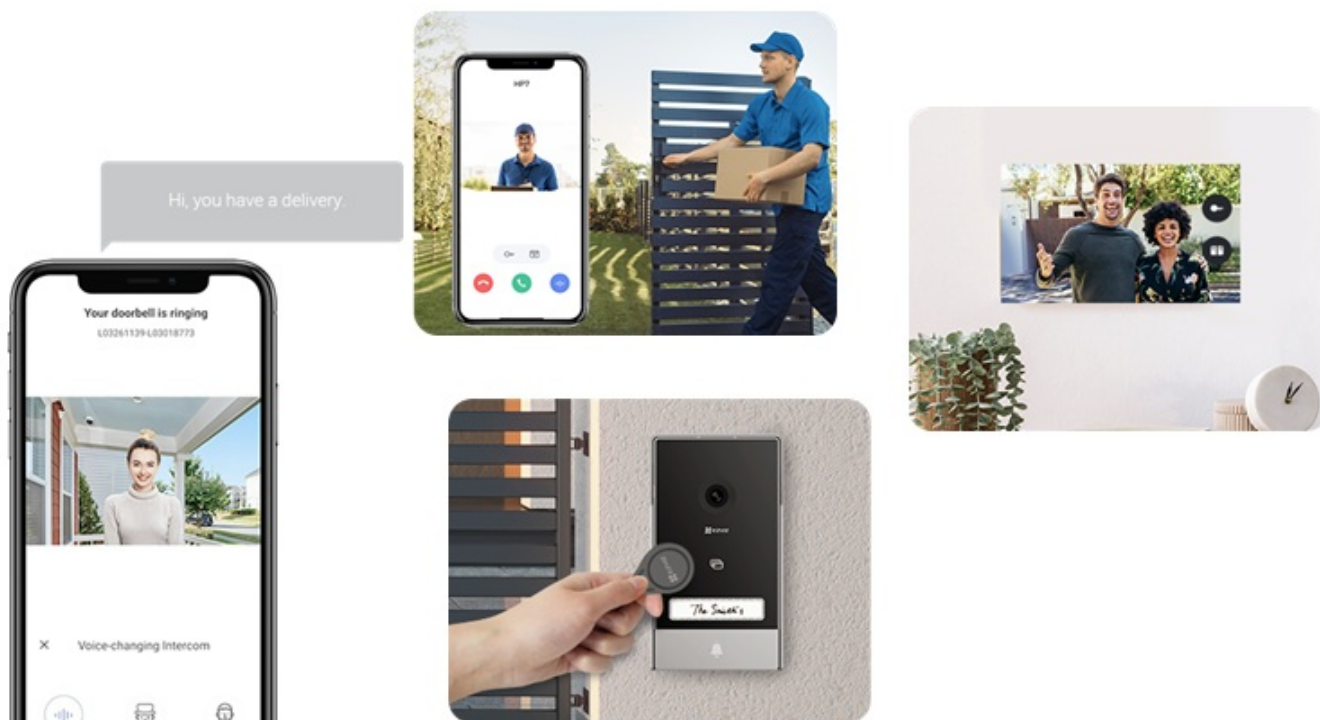

Sada dvou dveřních stanic EZVIZ HP7 2 představuje chytré a elegantní řešení pro bezpečný přístup do vaší domácnosti. Interkom podporuje připojení k internetu a vzdálený přístup pomocí aplikace. Obsahuje **videotelefon**, který umožní komfortní prohlížení, komunikaci a udělování přístupu návštěvníkům. Je vybaven **dotykovou obrazovkou**, která umožní nastavení a správu venkovního dveřního telefonu.

Spolupracuje s **venkovní kamerou**, která dokáže nahrávat videa ve **vysokém rozlišení 2K** a příchozí osoby detekuje formou mobilních oznámení v reálném čase. Samozřejmostí je **zabudovaný mikrofón a reproduktor** pro obousměrnou komunikaci. Zařízení **EZVIZ HP7 2** je tak vhodné pro instalaci ve vilách, rozlehlých domech a dalších moderních nemovitostech. Součástí setu jsou také **vstupní čipy**, které po přiložení ke čtečce umožní snadný přístup návštěvníků.

EZVIZ HP7 2-Entry Kit

Set **dvou dveřních stanic** (interkomů) se čtečkou RFID čipů, 7" **bytového monitoru** a příslušenství.

Dveřní stanice jsou vybaveny **jedním zvonkem** a kamerou s rozlišením **2048 × 1296 px**. Úhel záběru kamery je 162° diagonálně. Pro přenos obrazu je používán kodek **H.265**. Samozřejmostí je integrovaný mikrofon, reproduktor a čtečka přístupových čipů **RFID**. Připojení zvonku je realizováno 2drátově. **Dotykový 7" monitor** lze připojit pomocí Wi-Fi a disponuje **microSD slotem**. Vzdálené **ovládání přes aplikaci**, **povrchová montáž**, odolnost vůči nepříznivým vlivům dle certifikace **IP65**. Z chytrých funkcí je k dispozici například **detekce lidské postavy**, možnost vygenerování dočasného návštěvnického kódu či volitelná funkce změny hlasu pro zachování soukromí při komunikaci.