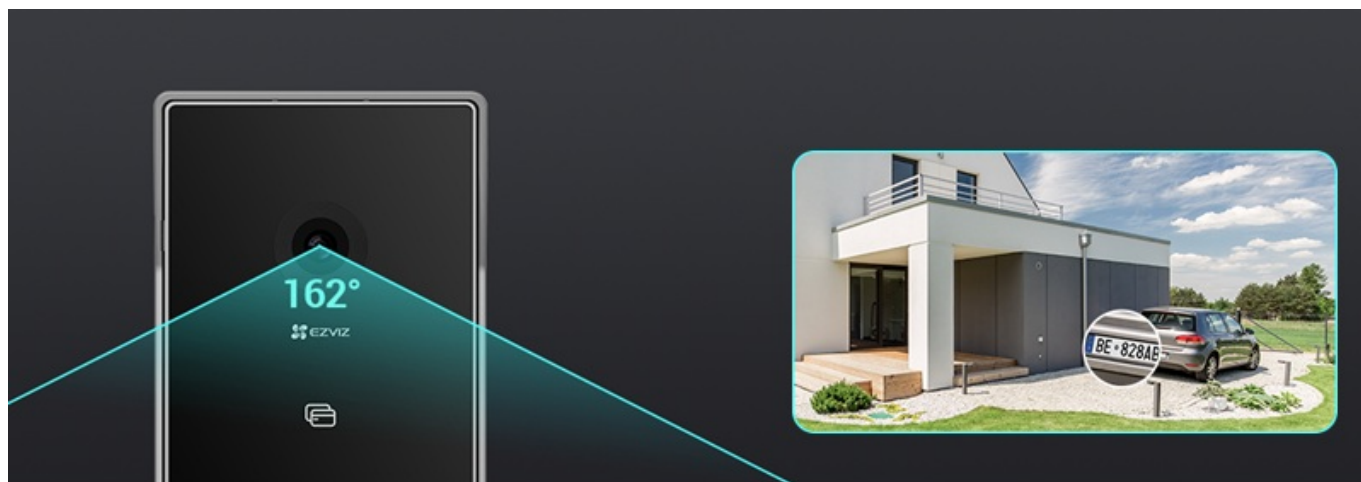

Sada dvou dveřních stanic EZVIZ HP7 2 představuje chytré a elegantní řešení pro bezpečný přístup do vaší domácnosti. Interkom podporuje připojení k internetu a vzdálený přístup pomocí aplikace. Obsahuje **videotelefon**, který umožní komfortní prohlížení, komunikaci a udělování přístupu návštěvníkům. Je vybaven **dotykovou obrazovkou**, která umožní nastavení a správu venkovního dveřního telefonu.

Spolupracuje s **venkovní kamerou**, která dokáže nahrávat videa ve **vysokém rozlišení 2K** a příchozí osoby detekuje formou mobilních oznámení v reálném čase. Samozřejmostí je **zabudovaný mikrofón a reproduktor** pro obousměrnou komunikaci. Zařízení **EZVIZ HP7 2** je tak vhodné pro instalaci ve vilách, rozlehlých domech a dalších moderních nemovitostech. Součástí setu jsou také **vstupní čipy**, které po přiložení ke čtečce umožní snadný přístup návštěvníků.

EZVIZ HP7 2-Entry Kit

Set **dvou dveřních stanic** (interkomů) se čtečkou RFID čipů, 7" **bytového monitoru** a příslušenství.

Dveřní stanice jsou vybaveny **jedním zvonkem** a kamerou s rozlišením **2048 × 1296 px**. Úhel záběru kamery je 162° diagonálně. Pro přenos obrazu je používán kodek **H.265**. Samozřejmostí je integrovaný mikrofon, reproduktor a čtečka přístupových čipů **RFID**. Připojení zvonku je realizováno 2drátově. **Dotykový 7" monitor** lze připojit pomocí Wi-Fi a disponuje **microSD slotem**. Vzdálené **ovládání přes aplikaci**, **povrchová montáž**, odolnost vůči nepříznivým vlivům dle certifikace **IP65**. Z chytrých funkcí je k dispozici například **detekce lidské postavy**, možnost vygenerování dočasného návštěvnického kódu či volitelná funkce změny hlasu pro zachování soukromí při komunikaci.