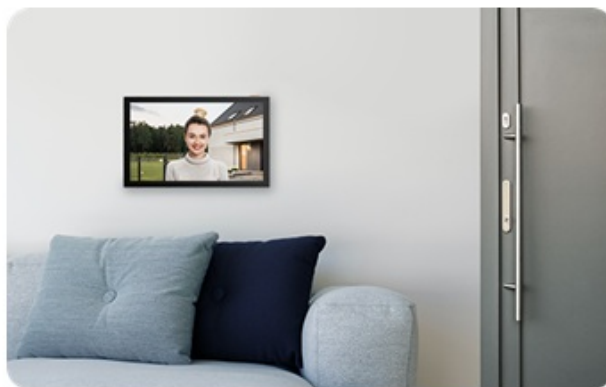

Sada dvou dveřních stanic EZVIZ HP7 2 představuje chytré a elegantní řešení pro bezpečný přístup do vaší domácnosti. Interkom podporuje připojení k internetu a vzdálený přístup pomocí aplikace. Obsahuje **videotelefon**, který umožní komfortní prohlížení, komunikaci a udělování přístupu návštěvníkům. Je vybaven **dotykovou obrazovkou**, která umožní nastavení a správu venkovního dveřního telefonu.

Spolupracuje s **venkovní kamerou**, která dokáže nahrávat videa ve **vysokém rozlišení 2K** a příchozí osoby detekuje formou mobilních oznámení v reálném čase. Samozřejmostí je **zabudovaný mikrofón a reproduktor** pro obousměrnou komunikaci. Zařízení **EZVIZ HP7 2** je tak vhodné pro instalaci ve vilách, rozlehlých domech a dalších moderních nemovitostech. Součástí setu jsou také **vstupní čipy**, které po přiložení ke čtečce umožní snadný přístup návštěvníků.

EZVIZ HP7 2-Entry Kit

Set **dvou dveřních stanic** (interkomů) se čtečkou RFID čipů, 7" **bytového monitoru** a příslušenství.

Dveřní stanice jsou vybaveny **jedním zvonkem** a kamerou s rozlišením **2048 × 1296 px**. Úhel záběru kamery je 162° diagonálně. Pro přenos obrazu je používán kodek **H.265**. Samozřejmostí je integrovaný mikrofon, reproduktor a čtečka přístupových čipů **RFID**. Připojení zvonku je realizováno 2drátově. **Dotykový 7" monitor** lze připojit pomocí Wi-Fi a disponuje **microSD slotem**. Vzdálené **ovládání přes aplikaci**, **povrchová montáž**, odolnost vůči nepříznivým vlivům dle certifikace **IP65**. Z chytrých funkcí je k dispozici například **detekce lidské postavy**, možnost vygenerování dočasného návštěvnického kódu či volitelná funkce změny hlasu pro zachování soukromí při komunikaci.