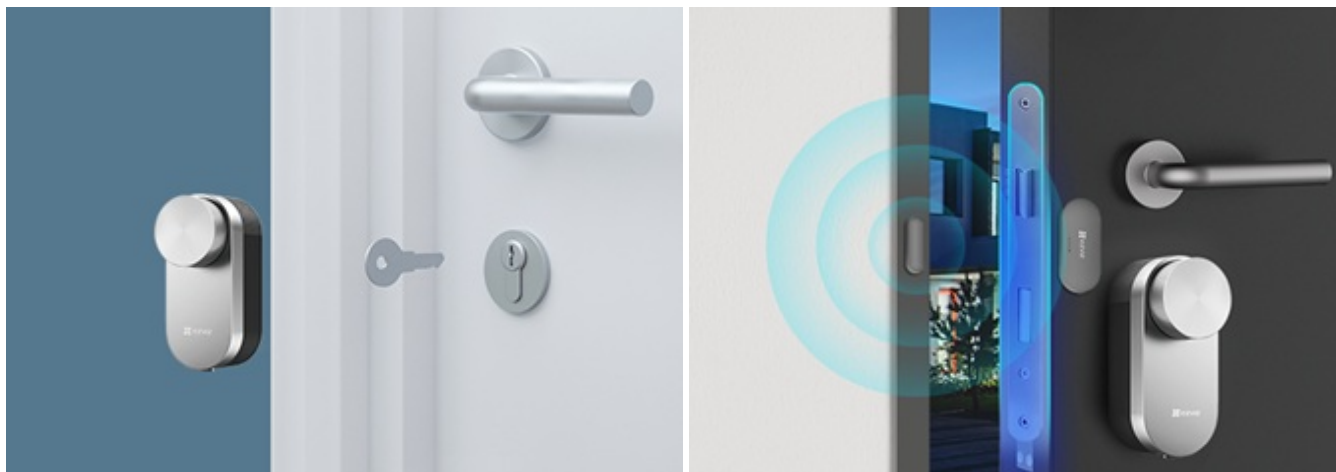

Chytrý zámek EZVIZ DL01 Pro - jednoduchá instalace, maximální bezpečnost

Bezpečný a jednoduchý vstup do místnosti bez použití klíče? S **chytrým dveřním zámkem EZVIZ DL01 Pro** a klávesnicí je to naprostá samozřejmost. Stylový a na pohled elegantní zámek je navržen **pro bezklíčový vstup**. **Kovová konstrukce** zajišťuje pevnost, odolnost a skvěle splyne s designem všech moderních dveří.

EZVIZ DL01 Pro chytrý dveřní zámek + klávesnice DL01CP

Set chytrého zámku a bezdrátové klávesnice.

Chytrý dveřní zámek v minimalistickém šedém provedení dokonale zabezpečí vchod a umožní odemknout či zamknout dveře pouhým kliknutím v **mobilní aplikaci**. Další možností je zadání **bezpečnostního kódu** nebo přiložení **bezkontaktní karty** na **bezdrátovou klávesnici**, která je součástí balení. Klávesnice je **voděodolná dle IP65** a v případě pokusu o její odstranění spustí hlasitý alarm. Dále je vybavena prostředním **tlačítkem s funkcí zvonku**, po jehož stisknutí začne zvonit chytrý zámek uvnitř.

Zařízení se instaluje přímo **na původní zámek se zasunutým klíčem**, není nutný žádný zásah do mechanismu zámku. Poté už probíhá otáčení klíčem automaticky, v případě potřeby je ale možné zámek odemknout **manuálně pomocí tlačítka**. Z venkovní strany se pak jeví jako zcela obyčejný zámek a **lze jej odemknout i klíčem**. Komunikace zámku s chytrým telefonem a klávesnicí probíhá bezdrátově pomocí **Bluetooth**. Pro připojení k chytré bráně EZVIZ A3 (není součástí) a následné začlenění do chytré domácnosti využívá technologii **Zigbee**. Napájení klávesnice i zámku mají na starost **AA baterie**.