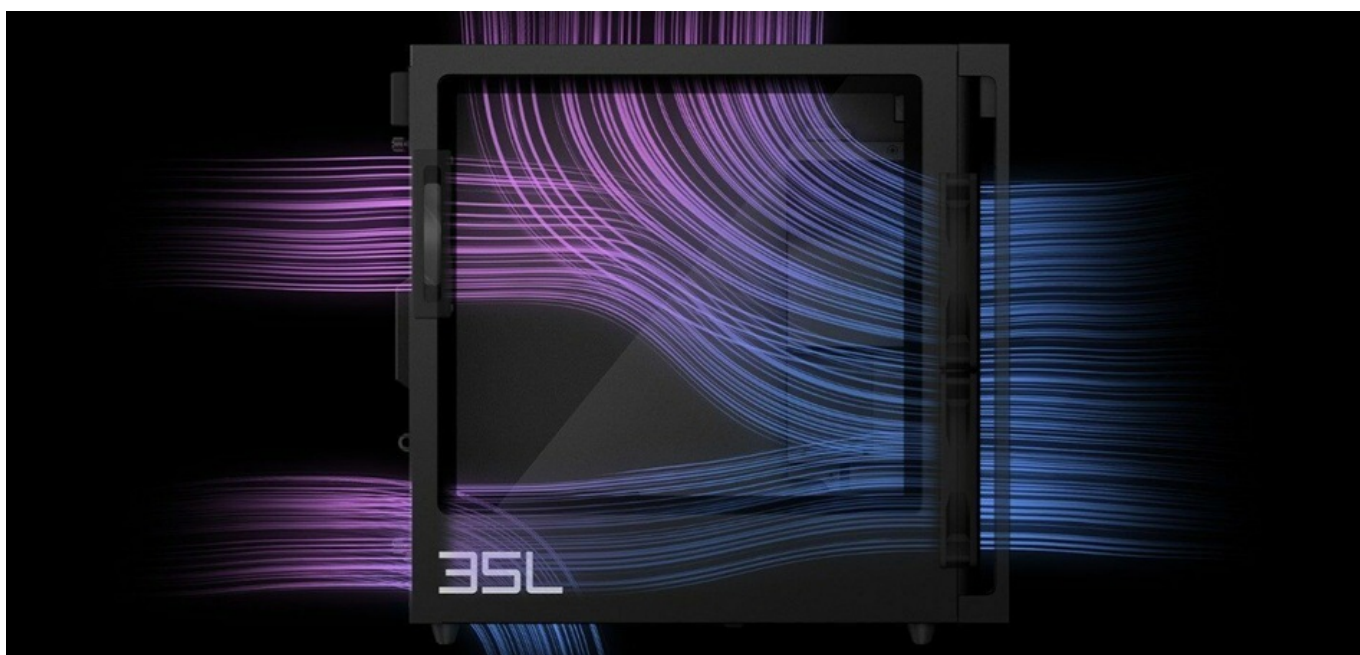

Stolní počítač HP OMEN GT16 se do každé herní výzvy vrhne jako tajfun. Je navržen tak, aby si poradil i s těmi nejnáročnějšími tituly a zprostředkoval vám je ve vysokém nastavení, kvalitě detailů a se stabilně vysokou snímkovou frekvencí. Při tom se samozřejmě udrží v chladu, takže můžete řídit, jak se vám zlíbí. Základem výkonu herního počítače **HP OMEN GT16-0000nc** je **procesor AMD Ryzen 7 8700G**, který spolupracuje s vysokorychlostní **operační pamětí DDR5 s kapacitou 32 GB RAM** a samostatnou grafickou kartou **NVIDIA GeForce RTX 4070 SUPER**. Díky precizní souhře těchto komponent vás čeká plynulý gaming bez jakýchkoliv kompromisů.

Dostupný výkon dělá z **HP OMEN GT16** skvělou volbu nejenom pro náročný gaming, ale také provoz náročných aplikací, **multitasking**, stříh a editaci videa, 3D modelování a další kreativní činnosti. **Grafická karta NVIDIA GeForce RTX 4070 SUPER** přináší vylepšenou technologii **Ray Tracing** a novou generaci RT jader, čímž podporuje realistickou grafiku včetně osvětlení, stínů a dalších vizuálních efektů ve hrách.

DLSS technologie zvyšuje rychlost snímkování a kvalitu obrazu, což umožňuje plynulé hraní. V neposlední řadě je potřeba zmínit také **podporu VR Ready** pro práci nebo zábavu ve virtuální realitě. Mezi další přednosti patří přítomnost **SSD úložiště**, které podporuje extra rychlý přístup k datům, a tím také výrazně svižnější načítání uložené pozice nebo start nového levelu. **OMEN GT16** přichází v exkluzivním **designu s průhlednou bočnicí** a umožňuje panoramatický pohled dovnitř systému. Dále podporuje **barevné RGB podsvícení**, které vytvoří zářivou show během hraní nebo streamování obsahu.