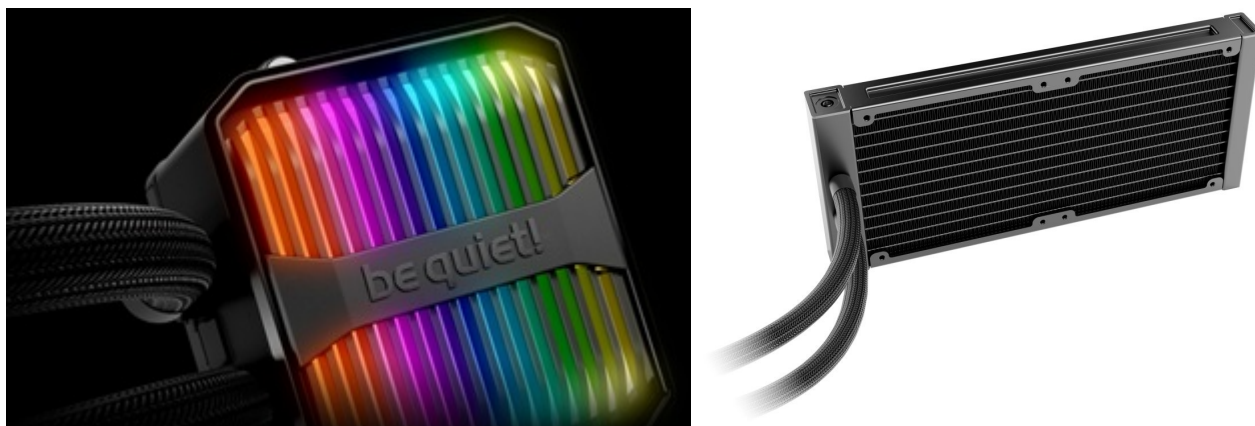

stylového vzezření ocení **barevné ARGB podsvícení**, které se podílí na neatřelém vzhledu. **Odolné opletené hadice** zajistí dlouhou životnost a snadnou manipulaci.

Be quiet! Silent Loop 3 ARGB 240 mm

Vodní chladič určený pro chlazení široké škály procesorů. Vyznačuje se vysokou kvalitou, výkonem a spolehlivostí. Disponuje **dvěma 120 mm** velkými ventilátory a pumpou s **ARGB** podsvícením. Výkonné 3komorové čerpadlo s 6pólovým motorem zajišťuje **hladký a mimořádně tichý provoz**. Odolné opletené hadice jsou dlouhé **400 mm** a díky dostatečně širokému průměru zaručují **plynulý průtok** chladicí kapaliny. Snadno přístupný doplňovací otvor a **příložená lahev chladicí kapaliny** zajistí dlouhou životnost.

ZÁKLADNÍ SPECIFIKACE

Určení chladiče: pro CPU

Typ chladiče: vodní

Podporované sockety:

Intel: 1851, 1700, 1200, 1151, 1150, 1155

AMD: AM5, AM4

Velikost ventilátoru: 2 × 120 mm

Rychlost ventilátoru: až 2500 ot./min

Hlučnost: 18,7-36,9 dBA

Délka hadice: 400 mm

Rozměry: 277 × 120 × 52 mm

Rozměry chladicího bloku: 93,5 × 80 × 56 mm

Barva: černá