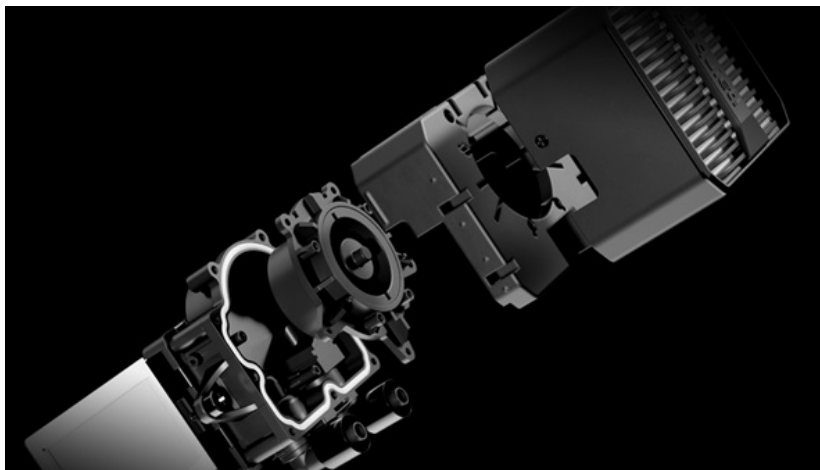

## BE QUIET! SILENT LOOP 3 ARGB 360MM

Cena celkem:	<b>3 873 Kč</b>
	<b>(bez DPH: 3 201 Kč)</b>
Běžná cena:	<b>4 260 Kč</b>
Ušetříte:	<b>387 Kč</b>
Kód zboží:	CHLBQT2010
Part No.:	BW025
Záruka:	36 měs.
Stav:	Nové zboží

### Be quiet! Silent Loop 3 ARGB - perfektní kombinace chlazení a ticha

**Prémiový vodní chladič Be quiet! Silent Loop 3 ARGB** v provedení All-in-One, který je navržen pro chlazení široké škály procesorů AMD a Intel. Tento model utáhne moderní platformy, ať už pracují na běžných úkolech, náročných aplikacích, nebo jsou vystaveny přetaktování. Chladič Be quiet! Silent Loop 3 ARGB je vybaven výkonným 3komorovým čerpadlem, které efektivně potlačuje turbulence a hluk. Během zátěže také zajišťuje plynulý a tichý provoz.

Konstrukce obsahuje **trojici 120mm ventilátorů Silent Wings 4**, které se vyznačují speciálním designem lopatek pro optimalizovaný rozptyl vzduchu. Díky tomu podporují špičkový chladicí výkon při zachování nízké hlučnosti. Fanoušci stylového vzezření ocení **barevné ARGB podsvícení**, které se podílí na neotřelém vzhledu. **Odolné opletené hadice** zajistí dlouhou životnost a snadnou manipulaci.

### **Be quiet! Silent Loop 3 ARGB 360 mm**

Vodní chladič určený pro chlazení široké škály procesorů. Vyznačuje se vysokou kvalitou, výkonem a spolehlivostí. Disponuje **třemi 120 mm** velkými ventilátory a pumpou s **ARGB** podsvícením. Výkonné 3komorové čerpadlo s 6pólovým motorem zajišťuje **hladký a mimořádně tichý provoz**. Odolné opletené hadice jsou dlouhé **400 mm** a díky dostatečně širokému průměru zaručují **plynulý průtok** chladicí kapaliny. Snadno přístupný doplňovací otvor a **příložená lahev chladicí kapaliny** zajistí dlouhou životnost.