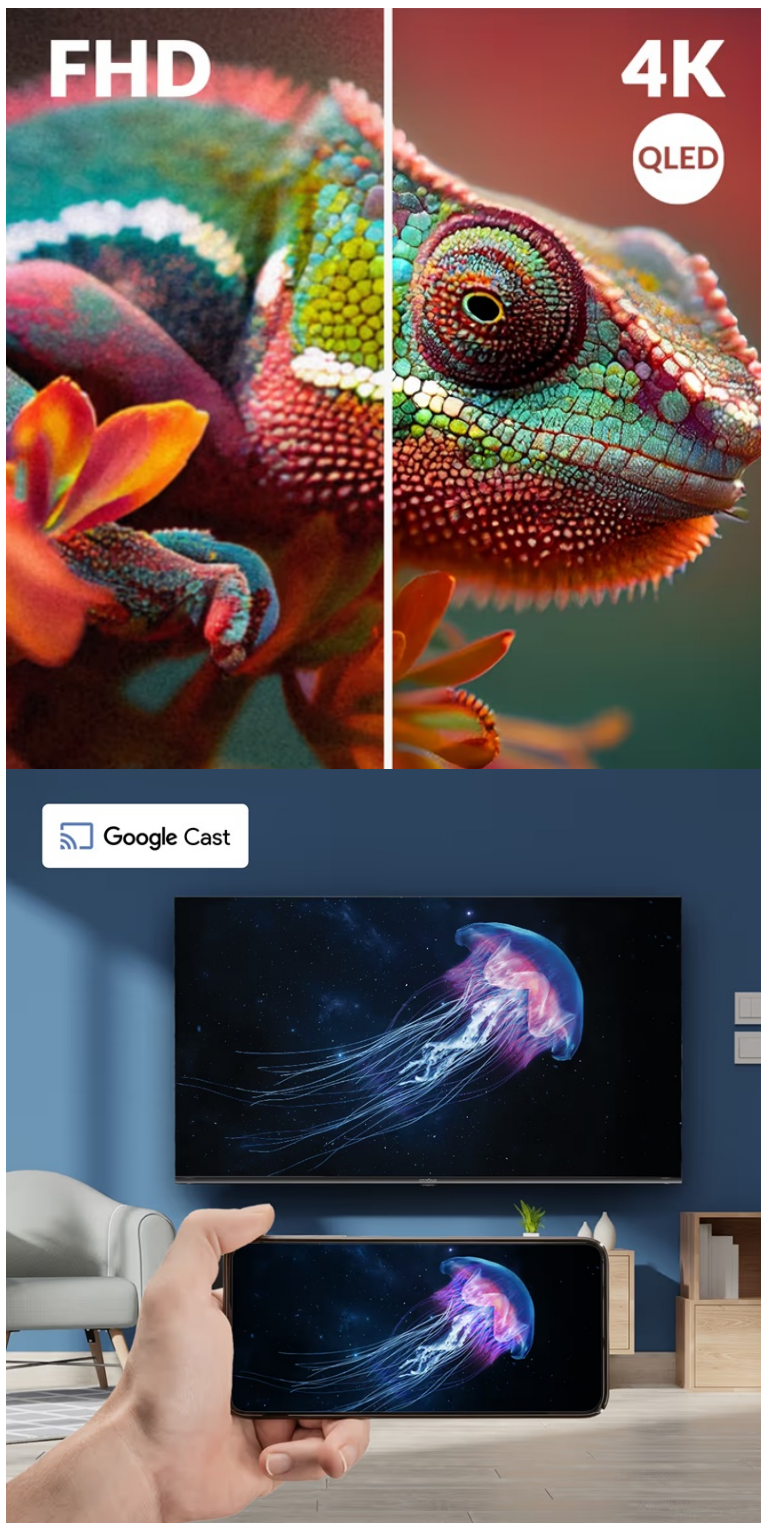

Záruka:

24 měs.

Stav:

Nové zboží

Popis

Chytrá TV Strong SRT50UG8773C - strhující 4K obraz a chytré funkce

Smart TV Strong SRT50UG8773C promění váš domov v moderní centrum multimediální zábavy. Nabízí velkou **obrazovku s úhlopříčkou 50 palců**, na které uvidíte každý detail. Ultra jemné 4K rozlišení podporuje mimořádně ostrý obraz, který si vychutnáte do nejmenších drobností. **Inovativní QLED technologie** se pyšní bohatými a zářivými barvami, které dají vyniknout každé filmové scéně. O audio se starají zabudované **reproduktory s technologií Dolby Atmos**, které vás obklopí zvukem a umožní vám zachytit každé slovo v dialogu i tichý šepot.

Operační systém Android 14 s Google TV vám poskytne přístup k nepřehlednému množství aplikací, streamovacím platformám a službám, mezi nimiž nechybí **Netflix**, **YouTube** a řada dalších. Rozmanitý multimediální obsah máte jednoduše na dosah ruky. Stačí jen připojení k síti – a to **bezdrátově skrze Wi-Fi**, nebo pomocí **RJ-45 portu**. Díky **integrované funkci Google Cast** můžete snadno sdílet obsah z kompatibilního smartphonu, tabletu nebo notebooku na velké obrazovce televizoru. **Vkusný a elegantní design** se skvěle hodí do každého moderního interiéru.

Strong SRT50UG8773C

Smart QLED televizor nabízí úhlopříčku **50"** a **4K Ultra HD** rozlišení 3840 × 2160 obrazových bodů. Pro příjem televizního vysílání je připraven **DVB-T2/S2/C** tuner s podporou dekódování **H.265/ HEVC**. Připojení k internetu lze realizovat jak drátově pomocí **RJ-45** portu, tak bezdrátově skrze technologii **Wi-Fi**. Pro přehrávání multimédií je možné využít **dva USB porty** a o zvuk se starají integrované reproduktory s celkovým výkonem **20 W**. Mezi další přednosti patří podpora **HDR10** a **Google Assistant**. Jako operační systém byl zvolen **Android 14**.

Barva: černá-stříbrná