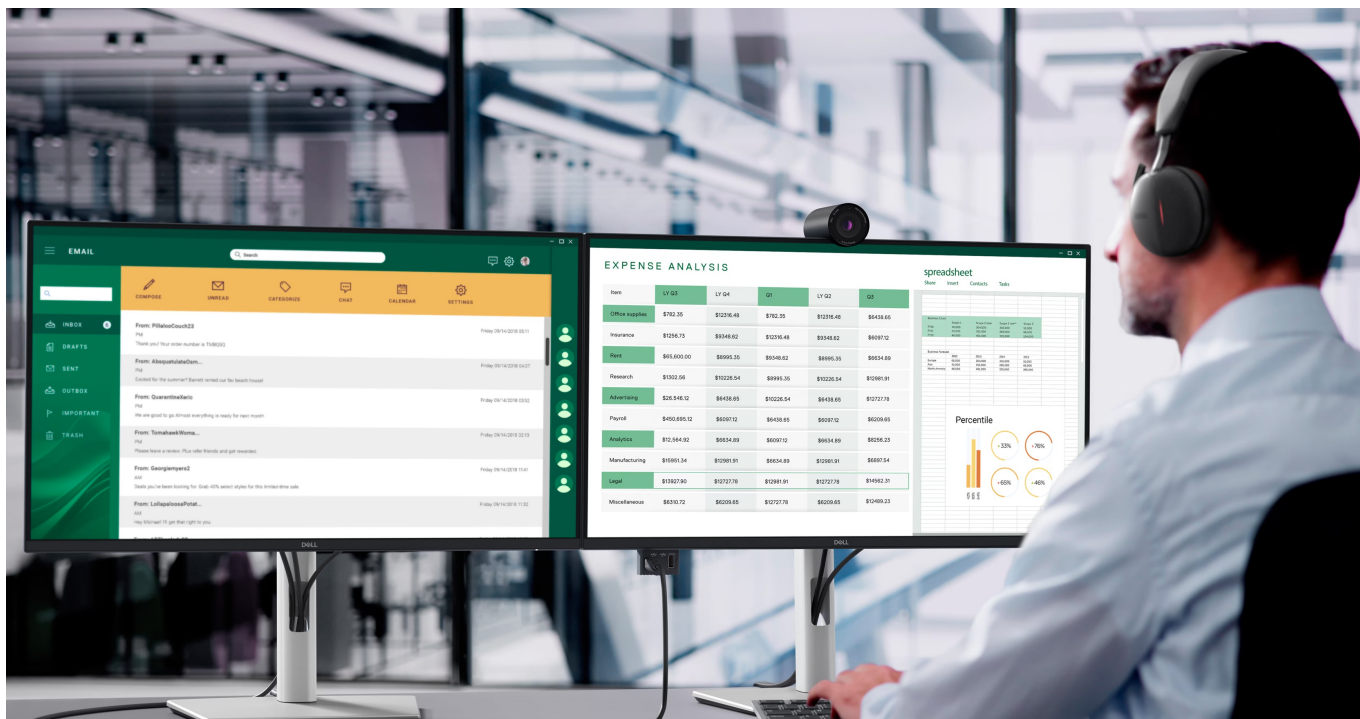

Monitor Dell Pro 24 Plus P2425DE je připraven na jakýkoli úkol. Přináší 24palcový displej, na kterém zobrazíte pracovní povinnosti i multimédia pro každodenní zábavu. Obrazovka nabízí obraz v **QHD rozlišení**, díky čemuž vykresluje obsah ostře a s velkou mírou detailů. **Technologie IPS** zajišťuje široké pozorovací úhly, díky kterým můžete obsah sledovat pohodlně i při pohledu ze stran. Díky **99% pokrytí sRGB** je zajištěno přesné a konzistentní podání barev.

Technologie Daisy Chain vám umožní jednoduše propojit více monitorů jediným kabelem a získat enormní plochu pro náročnou práci. **Vylepšený režim ComfortView Plus** snižuje vyzařování modrého světla a přispívá ke komfortnímu sledování obsahu na displeji po celý den. Díky **obnovovací frekvenci 100 Hz** je obraz hladký a bez rušivých vlivů vykresluje i plynulé pohyby. **Výškově nastavitelný stojan s funkcí Pivot** umožní flexibilní přizpůsobení pozice podle vašich požadavků.

Dell Pro 24 Plus P2425DE

LED monitor s úhlopříčkou **23,8"** disponující Quad HD rozlišením **2560 × 1440** obrazových bodů s poměrem stran **16 : 9**. Nabízí jas **350 cd/m²**, kontrastní poměr **1500 : 1**, 99% pokrytí sRGB, dobu odezvy **5 ms** a obnovovací frekvenci **100 Hz**. Pozorovací úhly **178° horizontálně i vertikálně** zaručí skvělou viditelnost z jakéhokoliv úhlu. K dispozici jsou také **tři**

porty USB 3.0, ethernetový port **RJ-45** a dva porty **USB-C**, z nichž jeden kromě vysokorychlostního přenosu videa a dat umožňuje napájení připojených zařízení až do 90 W. Díky technologii **Daisy Chain** lze jednoduše propojit více monitorů a připojit je k počítači jediným kabelem. Potěší také výškově nastavitelný stojan a funkce **Pivot**, která umožňuje otočení obrazovky o 90°.