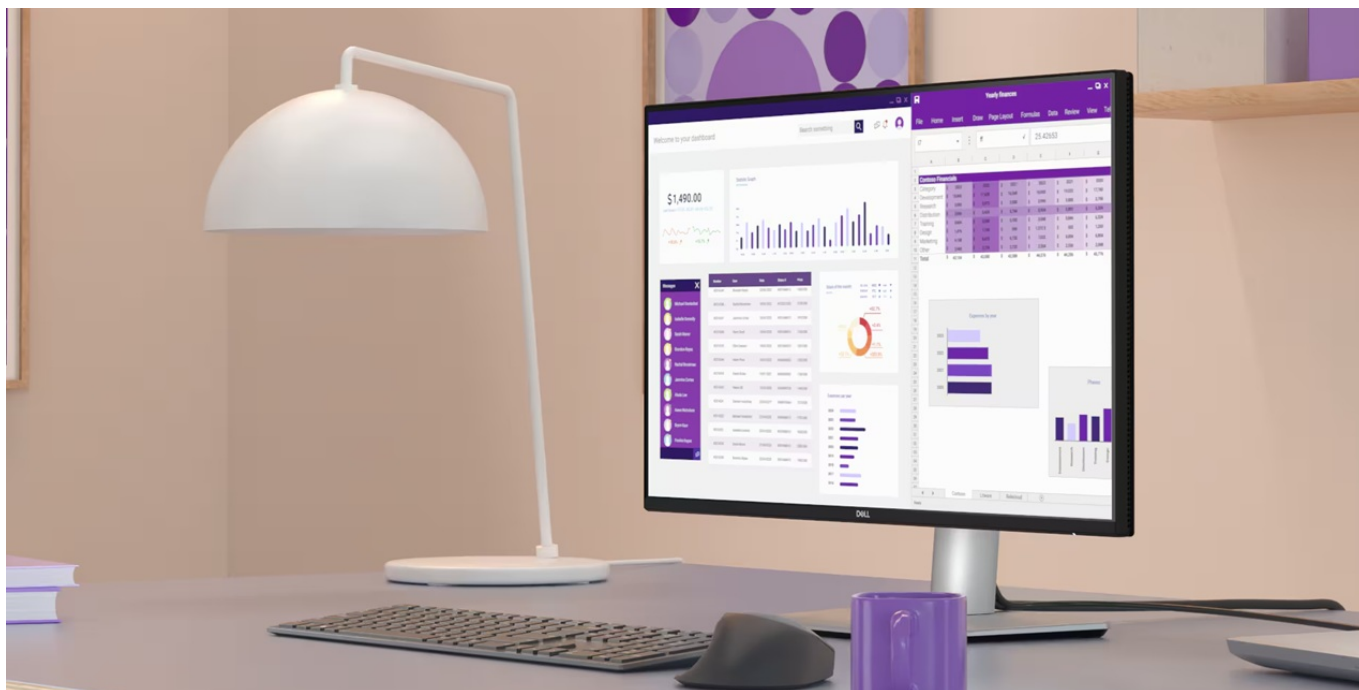

#### 4K monitor Dell Pro 32 Plus P3225QE - takhle se na práci musí

**Monitor Dell Pro 27 Plus P3225QE** představuje výkon a ultra jemné rozlišení v elegantním designu. **Displej s úhlopříčkou 32 palců** vám zprostředkuje optimální plochu pro práci s moderním softwarem, sledování tabulek, dokumentů i multimédií zábavu. Díky **rozlišení 4K Ultra HD** je monitor Dell Pro 32 Plus P3225QE ideální **pro kreativní činnosti, editaci nebo tvorbu digitálního obsahu**. 4K rozlišení je zárukou ostrého obrazu, který zachytí všechny detaily, a díky tomu posune pracovní projekty i multimediální zážitky na další úroveň. **Obnovovací frekvence 100 Hz** zajistí méně blikání a více plynulého pohybu bez rušivých vlivů.

**Výškově nastavitelný stojan s funkcí Pivot** se postará o patřičný komfort a ergonomii během dlouhých hodin práce. Kromě námahy těla snižuje také námahu očí. **Technologie ComfortView Plus** potlačuje intenzitu modrého světla a efektivně chrání váš zrak při dlouhodobém sledování displeje.

### Dell Pro 32 Plus P3225QE

LED monitor s úhlopříčkou **32"** disponující 4K Ultra HD rozlišením **3840 × 2160** obrazových bodů s poměrem stran **16 : 9**. Nabízí jas **350 cd/m<sup>2</sup>**, kontrastní poměr **1500 : 1**, 99% pokrytí sRGB, dobu odezvy **5 ms** a obnovovací frekvenci **100 Hz**. Pozorovací úhly **178° horizontálně i vertikálně** zaručí skvělou viditelnost z jakéhokoliv úhlu. K dispozici jsou také **tři porty USB 3.0**, ethernetový port **RJ-45** a dva porty **USB-C**, z nichž jeden kromě vysokorychlostního přenosu videa a dat umožňuje napájení připojených zařízení až do 90 W. Potěší také výškově nastavitelný stojan a funkce **Pivot**, která umožňuje otočení obrazovky o 90°.