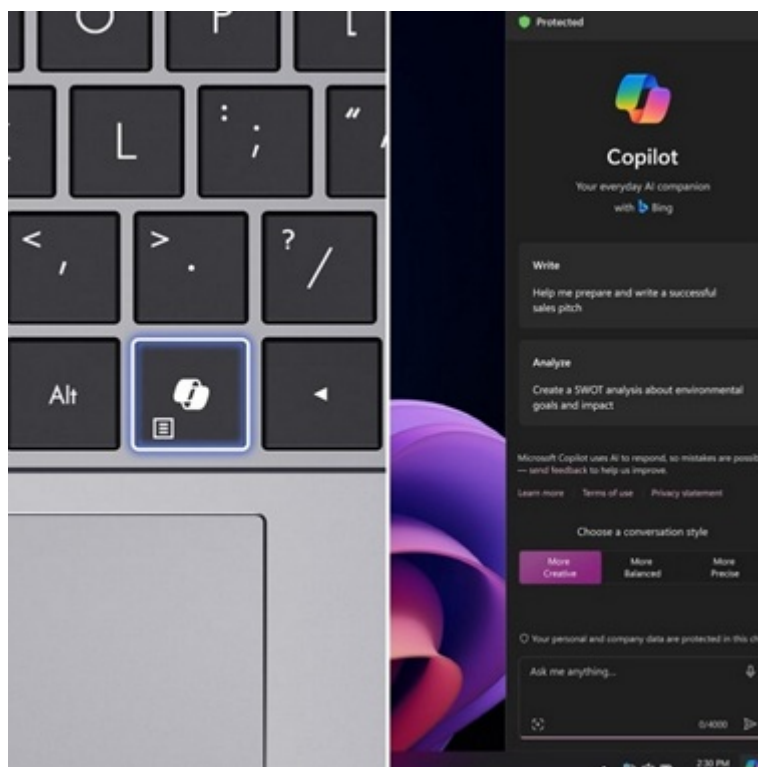

### ASUS ExpertBook P3 P3605 - pro práci, která vás baví, i nebaví

**Notebook ASUS ExpertBook P3 P3605** představuje zařízení pro produktivní práci i multimediální zábavu. V **16" provedení** kombinuje výkon, zabezpečení a elegantní vzhled. Výkon v podobě **procesoru Intel Core i5 třinácté generace** a **16GB RAM** ocení firemní pracovníci, kreativci, manažeři a další moderní uživatelé. Umožní komfortní práci s aplikacemi, svižné výpočty i odezvu v rámci **multitaskingu**. Software rozjede plynule také díky **SSD jednotce s kapacitou úložiště 1 TB**.

O produktivitu a uložení velkého množství dat je postaráno na jedničku. Fanoušci sledování filmů nebo videí se mohou těšit jednak na **displej s WUXGA rozlišením**, jednak ozvučení z **reproduktorů Smart Amp**. Ve výbavě nechybí ani podsvícená klávesnice nebo **Full HD IR webkamera s krytkou a podporou Windows Hello** pro bezproblémové a bezpečné videokonference. Vše v **odolné konstrukci dle standardu MIL-STD 810H**.

## Chcete pracovat účelněji? Vyzkoušejte AI

**Notebook ASUS ExpertBook P3 P3605** podporuje **Microsoft Copilot**. Tento **nástroj umělé inteligence** slouží například pro práci s texty, komunikaci, chatování, získávání informací a efektivní plnění pracovních úkolů. Poslouží tak například k automatizaci určitých pracovních postupů, podpoře kreativity apod.