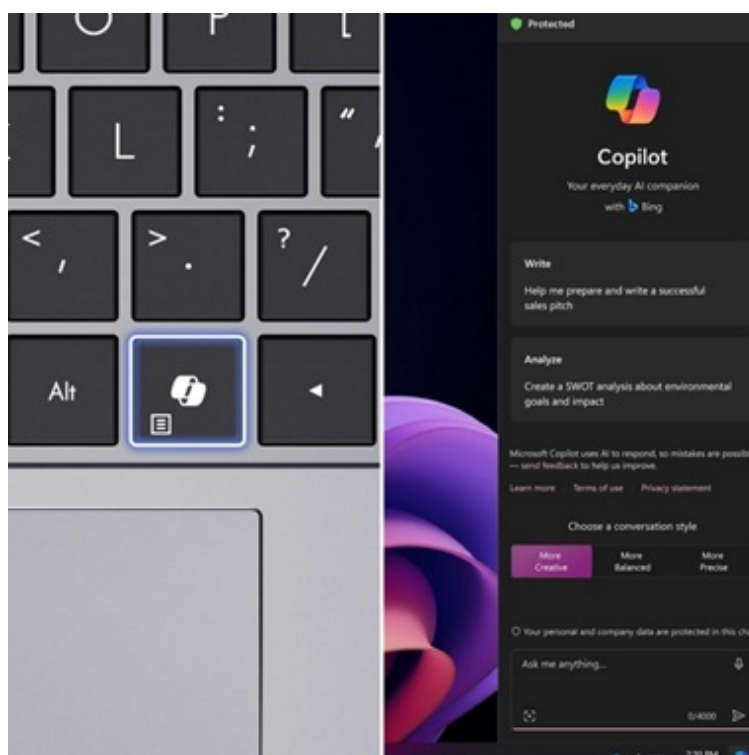

## ASUS ExpertBook P3 P3405 - pro práci, která vás baví, i nebaví

**Notebook ASUS ExpertBook P3 P3405** představuje mimořádně přenosné zařízení pro produktivní práci i multimediální zábavu. V **kompaktním 14" provedení** kombinuje výkon, zabezpečení a elegantní vzhled. Výkon v podobě procesoru **Intel Core i7 třinácté generace** a **32GB RAM** ocení firemní pracovníci, kreativci, manažeři a další moderní uživatelé. Umožní komfortní práci s aplikacemi, svižné výpočty i odezvu v rámci **multitaskingu**. Software rozjede plynule také díky **SSD jednotce** s kapacitou **úložiště 1 TB**.

O produktivitu a uložení velkého množství dat je postaráno na jedničku. Fanoušci sledování filmů nebo videí se mohou těšit jednak na **displej s WUXGA rozlišením**, jednak ozvučení z **reproduktorů Smart Amp**. Ve výbavě nechybí ani **podsvícená klávesnice** nebo **Full HD IR webkamera s krytkou a podporou Windows Hello** pro bezproblémové a bezpečné videokonference. Vše v **odolné konstrukci dle standardu MIL-STD 810H**.

## Chcete pracovat účelněji? Vyzkoušejte AI

**Notebook ASUS ExpertBook P3 P3405** podporuje **Microsoft Copilot**. Tento **nástroj umělé inteligence** slouží například pro práci s texty, komunikaci, chatování, získávání informací a efektivní plnění pracovních úkolů. Poslouží tak například k automatizaci určitých pracovních postupů, podpoře kreativity apod.