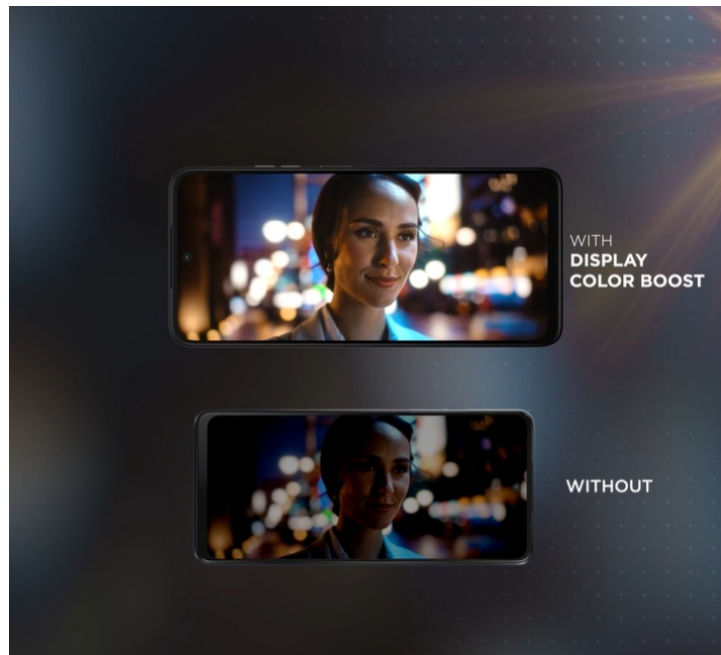

Smartphone **Motorola Moto G35** potěší uživatele solidním výkonem, elegantním vzhledem a bohatou nabídkou moderních funkcí. Tento model je vybaven **velkým 6,72" displejem**, který nabízí ostré **Full HD+ rozlišení** a dosahuje **obnovovací frekvence 120 Hz**. Díky tomu zajišťuje plynulé zobrazení a živé multimediální zážitky. Obraz je natolik hladký a displej prostorný, že podpoří komfortní sledování filmů, videí, práci s aplikacemi nebo hraní her.

Výbava obsahuje také **zadní duální fotoaparát s technologií Quad Pixel** a rozlišením 50 + 8 Mpx pro zachycení snímků ve vysoké kvalitě a detailech. **Přední 16Mpx kamera** zase poslouží všem fanouškům selfie momentek a videohovorů. **Baterie s kapacitou 5 000 mAh** zajistí dlouhou výdrž na jedno nabití. Konektivita zahrnuje mimo jiné podporu **sítě 5G** pro svižné stahování velkých objemů dat, plynulé streamování, on-line komunikaci nebo hraní po síti. Mezi další praktické funkce patří například snadné a bezpečné odemknutí pomocí **čtečky otisku prstů** nebo **rozpoznávání obličeje**.