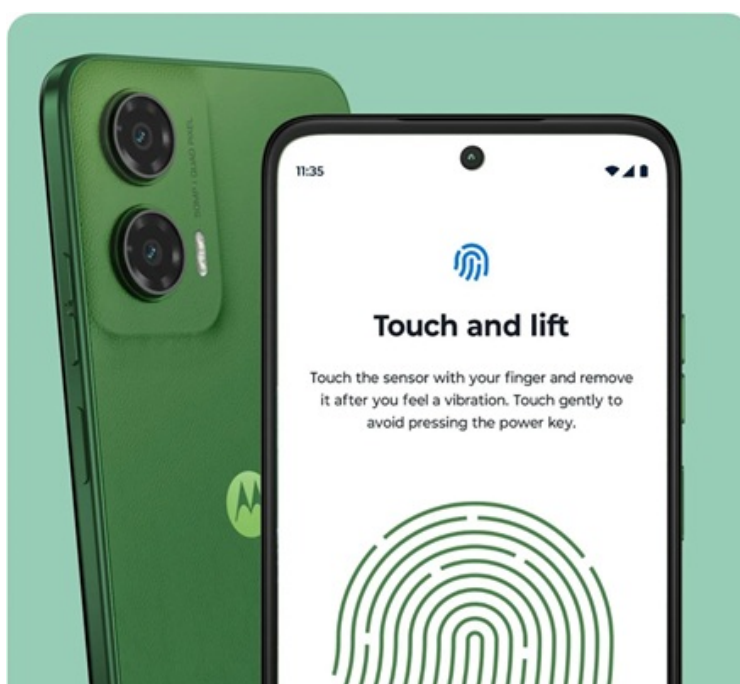

Smartphone **Motorola Moto G35** potěší uživatele solidním výkonem, elegantním vzhledem a bohatou nabídkou moderních funkcí. Tento model je vybaven **velkým 6,72" displejem**, který nabízí ostré **Full HD+ rozlišení** a dosahuje **obnovovací frekvence 120 Hz**. Díky tomu zajišťuje plynulé zobrazení a živé multimediální zážitky. Obraz je natolik hladký a displej prostorný, že podpoří komfortní sledování filmů, videí, práci s aplikacemi nebo hraní her.

Výbava obsahuje také **zadní duální fotoaparát s technologií Quad Pixel** a rozlišením 50 + 8 Mpx pro zachycení snímků ve vysoké kvalitě a detailech. **Přední 16Mpx kamera** zase poslouží všem fanouškům selfie momentek a videohovorů. **Baterie s kapacitou 5 000 mAh** zajistí dlouhou výdrž na jedno nabití. Konektivita zahrnuje mimo jiné podporu **sítě 5G** pro svižné stahování velkých objemů dat, plynulé streamování, on-line komunikaci nebo hraní po síti. Mezi další praktické funkce patří například snadné a bezpečné odemknutí pomocí **čtečky otisku prstů** nebo **rozpoznávání obličeje**.