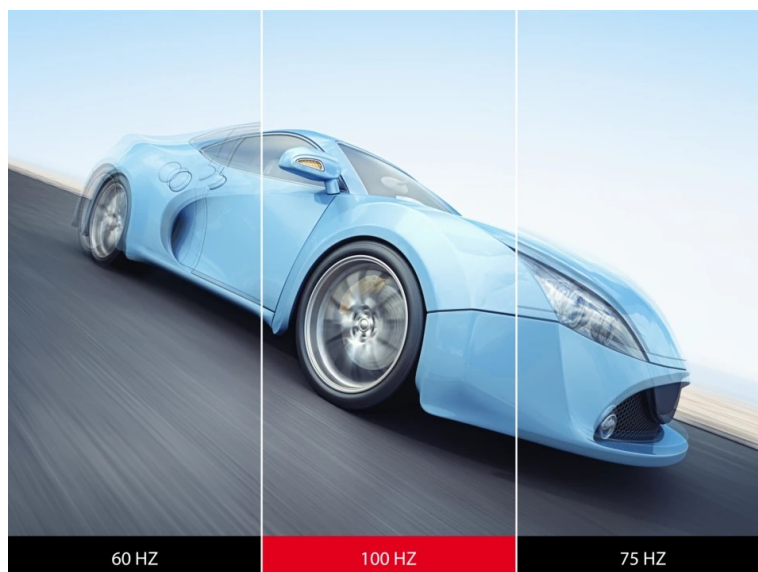

### ViewSonic VA270-H-2 - jasný a ostrý obraz z každého úhlu

**Full HD monitor ViewSonic VA270-H-2** ideálně doplní vaši firemní nebo domácí PC sestavu. Podporuje komfortní zobrazení v rozlišení **Full HD** pro práci s tabulkami, dokumenty, internetem i pro sledování multimédií, jako jsou filmy či videa. **Displej s úhlopříčkou 27" a tenkými rámečky** je doplněn IPS panelem s technologií **SuperClear**, díky čemuž produkuje široké pozorovací úhly a obraz je čistý a dobře viditelný, ať už se díváte z přímého pohledu, nebo ze stran.

## ViewSonic VA270-H-2

LED monitor s úhlopříčkou **27"** nabízí Full HD rozlišení 1920 × 1080 obrazových bodů. Disponuje obnovovací frekvencí **100 Hz**, dobou odezvy **1 ms**, kontrastním poměrem **1000 : 1** a jasem **300 cd/m<sup>2</sup>**. Použití technologie **IPS** poskytuje pozorovací úhly **178°** horizontálně i vertikálně.

### ZÁKLADNÍ SPECIFIKACE

**Typ panelu:** IPS

**Úhlopříčka:** 27"

**Poměr stran:** 16 : 9

**Rozlišení:** 1920 × 1080

**Kontrastní poměr:** 1000 : 1

**Doba odezvy:** 1 ms

**Rozhraní:** 1× HDMI, 1× VGA