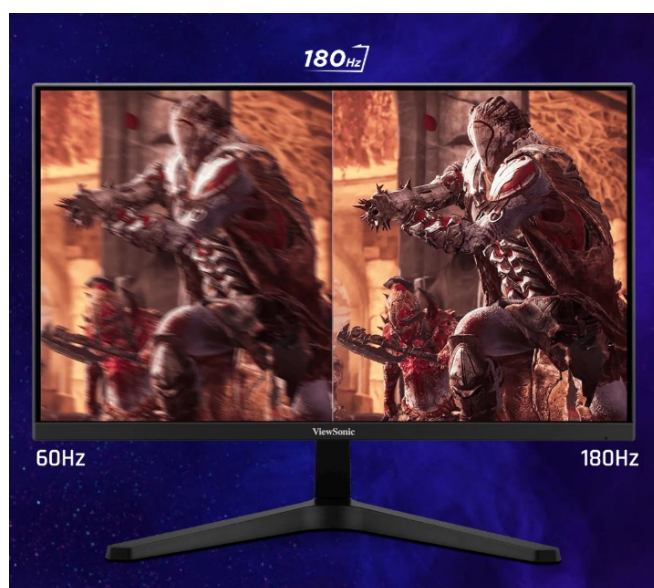

### ViewSonic VX27G1-HD - čistá herní preciznost

**Herní monitor ViewSonic VX27G1-HD** na virtuálním bojišti nedělá žádné kompromisy. Disponuje **180Hz obnovovací frekvencí** a **1ms dobou odezvy**, díky čemuž vykresluje obraz hladce a bez zpoždění, takže nad soupeři budete mít vždy kousíček toho klíčového náskoku. **Full HD displej s úhlopříčkou 27"**, podporou HDR10 a **113% pokrytím sRGB barevné palety** zajistí živé a bohaté barvy.

Navíc díky **SuperClear IPS panelu** a jeho širokým pozorovacím úhlům si veškerý obsah dopřejete pohodlně a bez zkreslení i při pohledu ze stran. **Technologie VRR (Variable Refresh Rate)** upravuje obnovovací frekvenci obrazu s frekvencí grafického procesoru, čímž efektivně potlačuje sekání a trhání.

## ViewSonic VX27G1-HD

Herní LED monitor s úhlopříčkou **27"** nabízí Full HD rozlišení **1920 × 1080** obrazových bodů a podporu **HDR10** zobrazení,

kteře poskytuje vynikající kontrast a vysokou přesnost barev. Disponuje dobou odezvy **1 ms**, kontrastním poměrem **1000 : 1**, jasem **300 cd/m2** a **113% pokrytím sRGB** barevné palety. **Variabilní obnovovací frekvence** (VRR) až **180 Hz** zajistí intenzivní akci bez trhání, zadrhávání nebo rozmazávání obrazu při pohybu. Příjemné jsou též pozorovací úhly **178°** horizontálně i vertikálně.

## **ZÁKLADNÍ SPECIFIKACE**

**Typ panelu:** IPS

**Úhlopříčka:** 27"

**Poměr stran:** 16 : 9

**Rozlišení:** 1920 × 1080

**Kontrastní poměr:** 1000 : 1

**Doba odezvy:** 1 ms

**Rozhraní:** 2× HDMI, 1× DisplayPort, 1× audio výstup