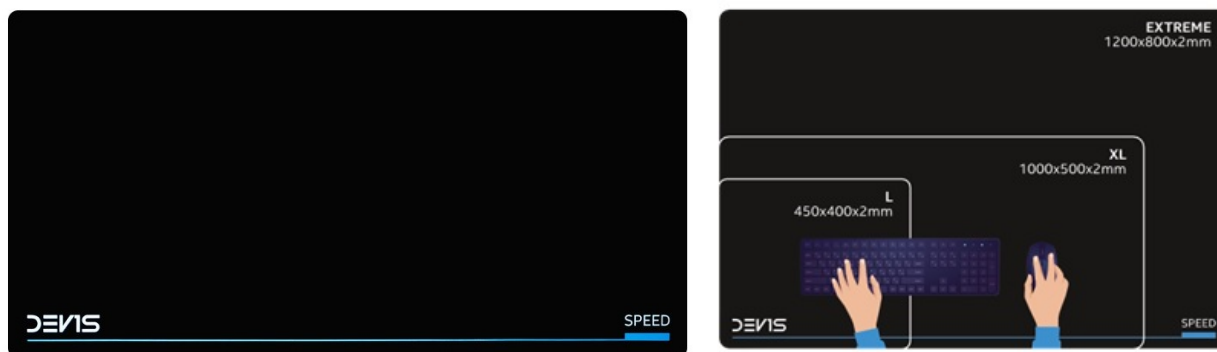

Herní podložka pod myš DEV1S SPEED je určena pro všechny, kteří chtějí mít vítězství ve vlastních rukách. Protože každá milisekunda může rozhodnout, je tato podložka přizpůsobena pro mimořádně hladký skluz a extrémní rychlost pohybu myši. **Kvalitní textilní „speed“ povrch** se stará o to, aby pohyby myši byly rychlejší, hladší a přesnější. Díky tomu můžete okamžitě reagovat na každou herní situaci a překvapit soupeře nečekaným útokem.

Povrch podložky DEV1S SPEED zajistí **precizní ovládání a současně také ochranu kluzných plošek** před nadměrným opotřebením. Spodní strana představuje základnu pro stabilní umístění a plné soustředění jen a pouze na gaming. **Rozměry**

XL poskytnou dostatek prostoru nejenom pro umístění myši a její ovládání, ale také pro klávesnici.

DEV1S SPEED XL

Atraktivní herní podložka pod myš **DEV1S Speed** představuje revoluci v kategorii rychlých podložek. Díky inovativnímu vysoce kvalitnímu textilnímu povrchu posouvá kategorii "**speed**" podložek na zcela nový level. Jedinečným způsobem kombinuje výhody tvrdých, extrémně klouzavých podložek s praktickou kompaktností klasické textilní podložky.