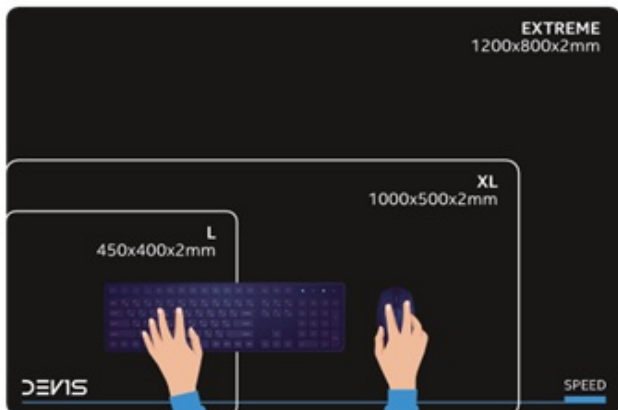

DEV1S SPEED EXTREME - když je klíčem k vítězství rychlost

Herní podložka DEV1S SPEED EXTREME je určena pro všechny, kteří chtějí mít vítězství ve vlastních rukách. Protože každá milisekunda může rozhodnout, je tato podložka přizpůsobena pro mimořádně hladký skluz a extrémní rychlost pohybu myši. **Kvalitní textilní „speed“** povrch se stará o to, aby pohyby myši byly rychlejší, hladší a přesnější. Díky tomu můžete okamžitě reagovat na každou herní situaci a překvapit soupeře nečekaným útokem.

Povrch podložky DEV1S SPEED zajistí **precizní ovládání a současně také ochranu kluzných plošek** před nadměrným opotřebením. Spodní strana představuje základnu pro stabilní umístění a plné soustředění jen a pouze na gaming. **Velikost**

EXTREME představuje rozměry 1200 × 800 × 2 mm a nabízí obří prostor nejenom pro umístění myši a její ovládání, ale také pro klávesnici, monitory a další příslušenství.

DEVI1 SPEED EXTREME

Atraktivní herní podložka pod myš **DEVI1 Speed** představuje revoluci v kategorii rychlých podložek. Díky inovativnímu vysoce kvalitnímu textilnímu povrchu posouvá kategorii "**speed**" podložek na zcela nový level. Jedinečným způsobem kombinuje výhody tvrdých, extrémně klouzavých podložek s praktickou kompaktností klasické textilní podložky.

S rozměry **1200 × 800 × 2 mm** poskytuje dostatečný prostor pro umístění jak myši, tak klávesnice. Dokonale **hladký povrch s minimálním třením** zajišťuje extra rychlé a přesné pohyby myši, což oceníte zejména při hraní akčních a kompetitivních her. Navíc chrání kluzné podložky (mouse skates) před extrémním opotřebením, což prodlužuje životnost vaší herní myši a zachovává její preciznost.