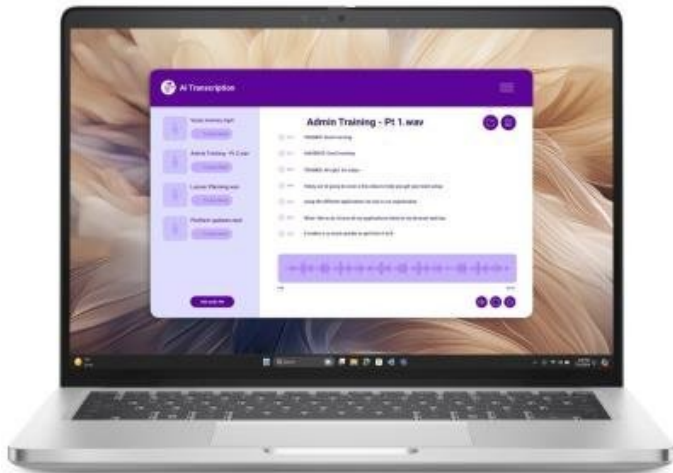

DELL PRO 14 PLUS PB14250

Cena celkem:	36 598 Kč (bez DPH: 30 247 Kč)
Běžná cena:	40 258 Kč
Ušetříte:	3 660 Kč
Kód zboží:	NOTD61770
Part No.:	7M7F9
Záruka:	36 měsíců/12 m. aku. a zdroj
Stav:	Nové zboží

Popis

Dell Pro 14 Plus PB14250 - pusťte se do práce s pomocí AI

Kompaktní notebook Dell Pro 14 Plus PB14250, se kterým vám půjde i velmi náročná práce pěkně rychle od ruky. Je navržen pro potřeby moderních uživatelů, kteří chtějí svoji produktivitu podpořit nejenom vysokým výkonem, ale také funkční umělou inteligencí. Tento model kombinuje stylový design s nejnovějšími technologiemi, které jsou vhodné pro práci i multimediální zábavu. **Notebook Dell Pro 14 Plus PB14250** se vyznačuje štíhlou a **lehkou konstrukcí s váhou 1,53 kg**. Díky tomu se velmi jednoduše přenáší a je ideálním parťákem na cesty.

14palcový displej vykresluje obsah v ostrém a detailním rozlišení **Full HD+**. Jasně a čistě zobrazí dokumenty, aplikace, běžnou grafiku a je optimální také pro sledování filmů, videí a dalšího multimediálního obsahu. O výkon se stará **procesor Intel Core 5 120U** a operační paměť s kapacitou **16 GB RAM**. Díky tomu zvládne provoz náročných aplikací, pokročilý multitasking a nezastaví se ani při zahlcení větším počtem procesů. Přítomná **512GB SSD jednotka** představuje komfortní úložiště pro ukládání dat i technologií pro zrychlené načítání aplikací i celého systému.

Notebook Dell Pro 14 Plus PB14250 maximalizuje vaše pracovní nasazení rychle a jednoduše s využitím umělé inteligence Copilot. Pro spuštění **AI Copilot** stačí stisknout speciálně určenou klávesu na klávesnici a od té chvíle začnou vaše projekty létat. Tento nástroj umělé inteligence vám pomůže s tvorbou obsáhlých dokumentů i krátkých textů,