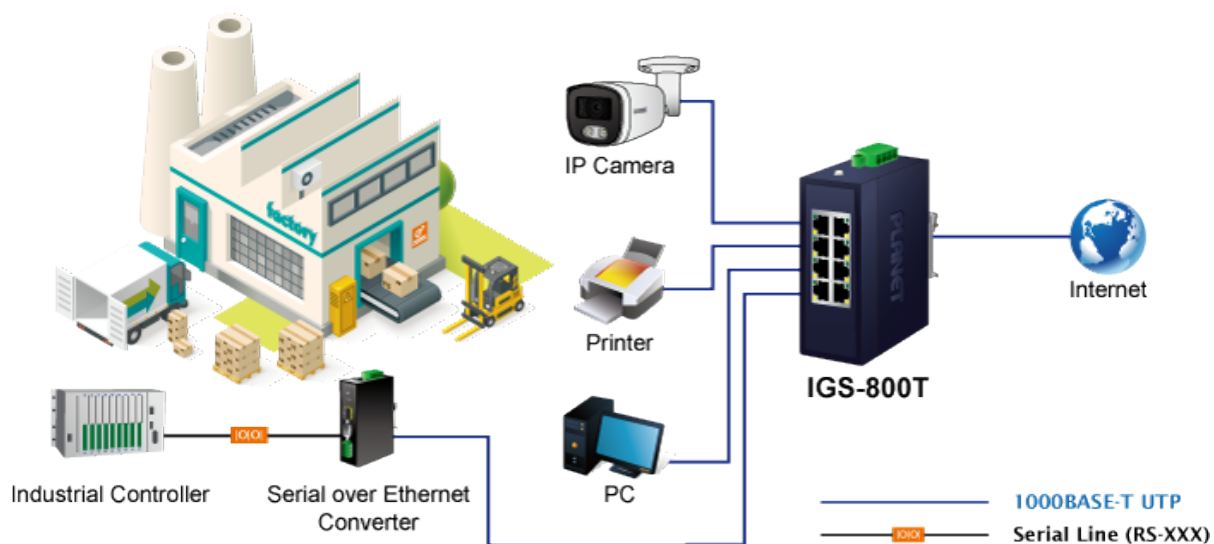

Popis

PLANET IGS-800T

Kompaktní **průmyslový** switch nabízející **8x RJ-45** 10/100/1000 Base-T portů.

Díky svému kovovému pouzdrů s krytím dle certifikace **IP30** odolává vysokým teplotám **od -40 do +75 °C**, a i díky tomu je vhodný do náročných provozů. Přepínací kapacita switche je **16 Gbps** a propustnost činí **11,9 Mpps**.

Paměť: 4k MAC adres

Propustnost: sběrnice 16 Gbps, provozně 11,9 Mpps (64 B)

Podpora přenosu: JumboFrame 9 KB

Provedení: DIN lišta, na zeď

Napájení: DC 9-48 V / AC 24 V redundantní, s funkcí ochrany proti přepólování

Ochrana: ESD + EFT do 6 kV

Provozní teplota: -40 až +75 °C, vlhkost do 90 %

Rozměry: 115 × 70 × 41 mm

Hmotnost: 305 g

Průmyslové vlastnosti:

zařízení je odolné proti pádu (IEC-60068-2-32) z výšky 75 cm na všechny dopadové části

zařízení je odolné proti vibracím (IEC-60068-2-6)

zařízení je odolné proti přetížení krátkodobému zrychlení 50g, dlouhodobému 4g (IEC-60068-2-27)

Non-stop Ethernet Server Dual Power Input with Auto Failover