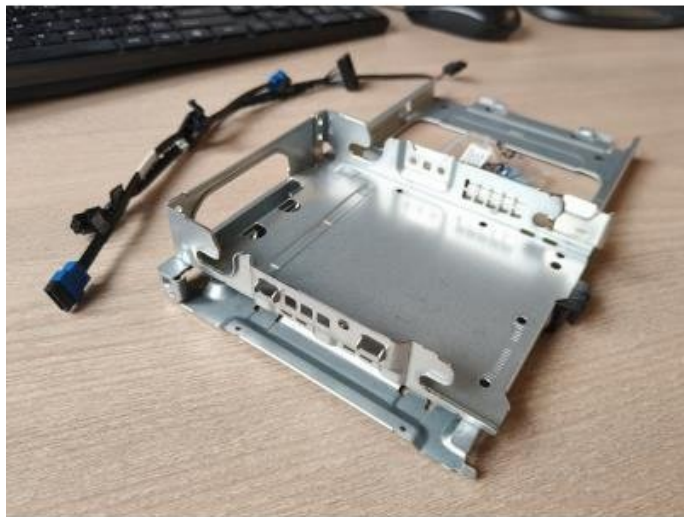

## DELL VÝKLOPNÝ RÁMEČEK PRO 3,5" PEVNÝ DISK (575-BCSY)

Cena celkem:	<b>1 339 Kč</b>
	<b>(bez DPH: 1 107 Kč)</b>
Běžná cena:	<b>1 473 Kč</b>
Ušetříte:	<b>134 Kč</b>
Kód zboží:	PCD4189
Part No.:	575-BCSY
Záruka:	12 měs.
Stav:	Nové zboží

## Dell výklopný rámeček pro 3,5" pevný disk (575-BCSY)

### Výklopný rámeček pro pevný disk Dell s kompletním příslušenstvím pro snadnou instalaci.

Tento originální Dell rámeček umožňuje bezpečné a jednoduché osazení pevného disku do stolních počítačů Dell. V balení je obsažen nejen samotný **výklopný rámeček**, ale také potřebný **kabel a montážní šrouby** pro kompletní instalaci.

Produkt byl **testován a ověřen pro použití se systémy Dell**, což zaručuje bezproblémovou kompatibilitu a spolehlivý provoz s vaším počítačem Dell.

- Originální Dell díl s ověřenou kompatibilitou se systémy Dell
- Výklopný mechanismus pro snadné osazení a výměnu pevného disku
- Kompletní balení včetně kabelu a montážních šroubů
- Kompatibilní s modely Dell Pro Slim, Pro Slim Plus a Pro Max Slim
- Testováno a certifikováno pro bezproblémový provoz