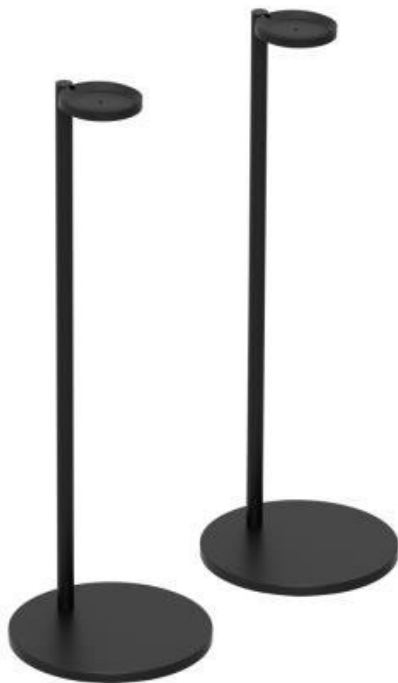

SONOS ERA 100 STAND PAIR ČERNÝ

Cena celkem:	7 490 Kč (bez DPH: 6 190 Kč)
Běžná cena:	8 239 Kč
Ušetříte:	749 Kč
Kód zboží:	SONOS0035
Part No.:	E10SPWW1BLK
Záruka:	24 měs.
Stav:	Nové zboží

Popis

Sonos Era 100 Stand (pár)

Designové stojany speciálně navrženy pro reproduktory Sonos Era 100 pro optimální stereo poslech a prostorový zvuk.

Tato sada dvou stojanů umožňuje optimální umístění reproduktorů **Sonos Era 100** pro dosažení nejlepšího poslechového zážitku. Stojany jsou navrženy tak, aby držely reproduktory **ve výši uší** pro ideální stereo či surround poslech.

Konstrukce stojanů minimalizuje nežádoucí vibrace a odrazy, zatímco **barevné a povrchové provedení** dokonale **ladí** s reproduktory Era 100. Stabilitu zajišťují **základny s integrovaným závažím** a **vnitřní vedení kabelu** udržuje vzhled stojanu čistý a elegantní.

- Kompatibilní výhradně s reproduktory Sonos Era 100
- Optimální výška 910 mm pro poslech v úrovni uší při sezení
- Pevná základna se závažím pro maximální stabilitu a minimalizaci vibrací
- Skryté vedení napájecího kabelu uvnitř stojanu
- Barevné a povrchové provedení sladěné s reproduktorem Era 100
- Bezpečné připevnění reproduktoru pomocí šroubu
- Zachován plný přístup ke všem portům a ovládacím prvům
- Snadná montáž s křížovým šroubovákem