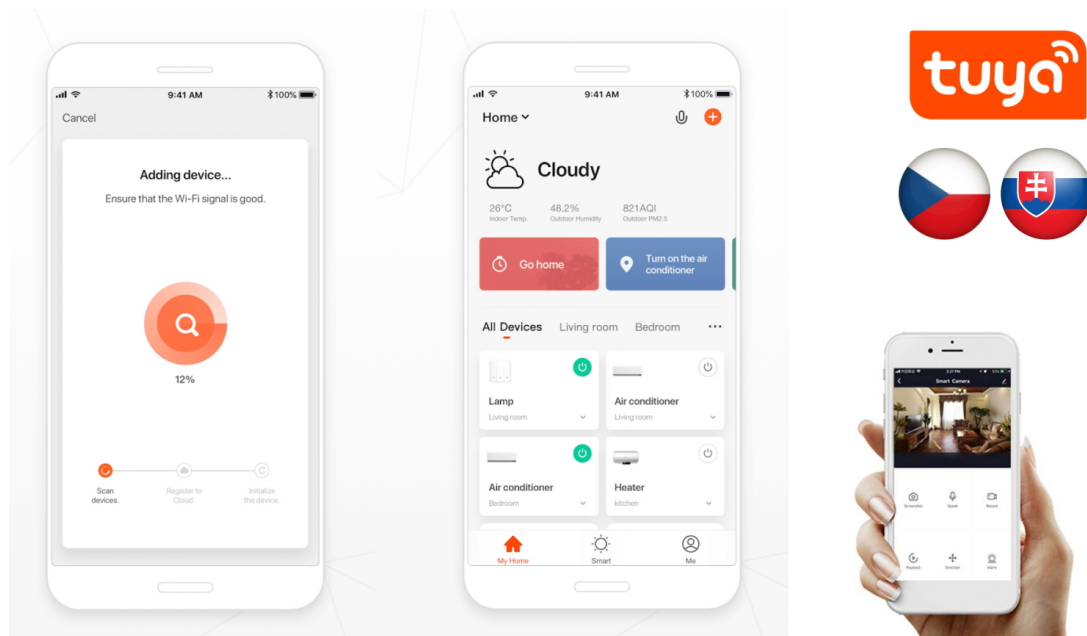

přes populární asistenty.

Energetická efektivita

S energetickou třídou F a příkonem pouhých 4,8 W poskytuje stejné množství světla jako tradiční 40W žárovka. V pohotovostním režimu spotřebuje pouze 0,5 W. Účinnost (Power factor) přesahuje hodnotu 0,5.

Konstrukce a materiál

Tělo žárovky je vyrobeno z kvalitního plastu v kompaktních rozměrech 93 x 37 x 37 mm. Standardní patice E14 umožňuje snadnou instalaci do běžných svítidel. Žárovka je certifikována CE.

ZÁKLADNÍ SPECIFIKACE

Patice: E14

Příkon: 4,8 W

Světelný tok: 470 lm

Barva světla: RGB + CCT (teplá-studená bílá)

Barevná teplota: 2700K-6500K

Stmívání: ano

Životnost: 25 000 hodin

Typ připojení: Zigbee 3.0

Vstupní napětí: 230 V AC

Úhel osvětlení: 200°

Rozměry: 93 x 37 x 37 mm

Energetická třída: F

TuyaSmart:

[Aplikace pro Android](#)

[Aplikace pro iOS](#)