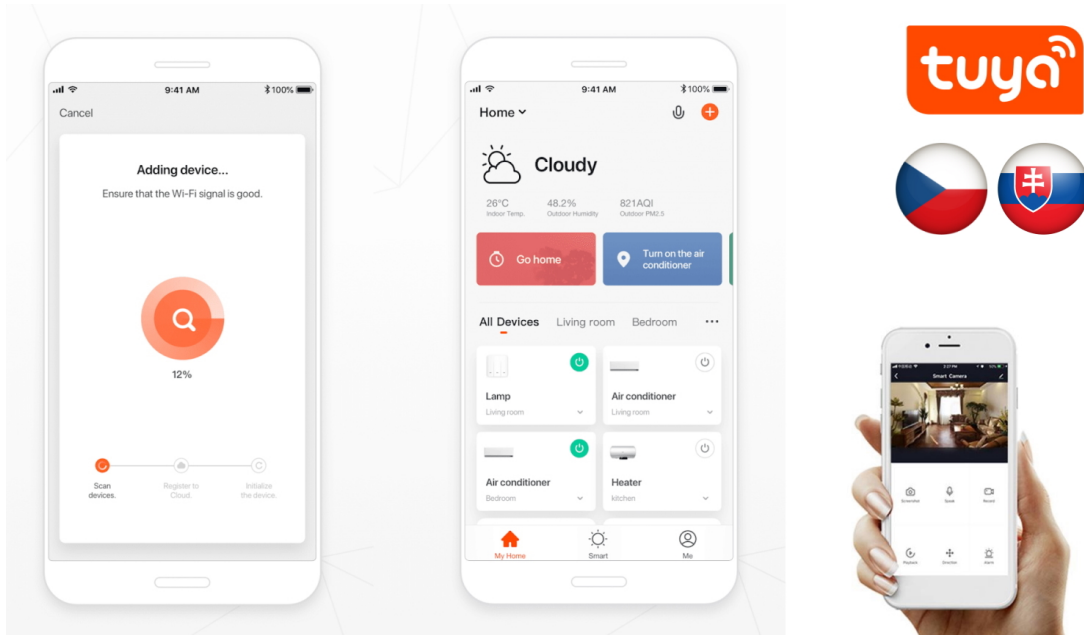

Pokročilé PIR čidlo pohybu

Integrovaný PIR senzor s nastavitelným zpožděním od 10 sekund do 10 minut umožňuje přizpůsobit dobu svícení konkrétním potřebám. Čidlo pracuje v teplotním rozsahu -20 °C až +40 °C a doporučená výška instalace je 1,8-2,5 m. Spotřeba energie v pohotovostním režimu činí méně než 0,5 W.

Inteligentní ovládání a konektivita

Reflektor podporuje protokol Wi-Fi IEEE 802.11b/g/n na frekvenci 2400-2483,5 MHz. Aplikace IMMAX NEO PRO v češtině umožňuje kompletní nastavení včetně stmívání, časovačů, scén a automatizace. Síťové pohotovostní napájení činí pouze 0,5 W.

Odolná konstrukce pro venkovní použití

Tělo reflektoru je vyrobeno z hliníku se skleněným krytem a splňuje stupeň krytí IP65, což zajišťuje ochranu proti prachu a vodním proudům. Kompaktní rozměry 167 x 131 x 88 mm (bez držáku) a hmotnost 344 g umožňují snadnou instalaci.

ZÁKLADNÍ SPECIFIKACE

Příkon: 20 W

Světelný tok: 1620 lm (v kouli 360°)

Barevná teplota: 2700K-6500K (CCT)

Úhel svítivosti: 120°

Stmívání: ano (v aplikaci)

Wi-Fi protokol: IEEE 802.11b/g/n (2400-2483,5 MHz)

Kompatibilita: Amazon Alexa, Google Assistant, Apple Siri, TUYA, LIDL

Index podání barev: >80 Ra

Vstupní napětí: AC 230 V

Materiál: hliník, sklo

Stupeň krytí: IP65

Průměrná životnost: 15 000 hodin

Rozměry: 164,7 x 131 x 88 mm (bez držáku)

Hmotnost: 344 g

Energetická třída: G

PIR čidlo:

detekční vzdálenost: 4-10 m ±2 m

zpoždění: 10 ±3 s až 10 ±2 min

detekční rozsah: 120°

výška instalace: 1,8-2,5 m