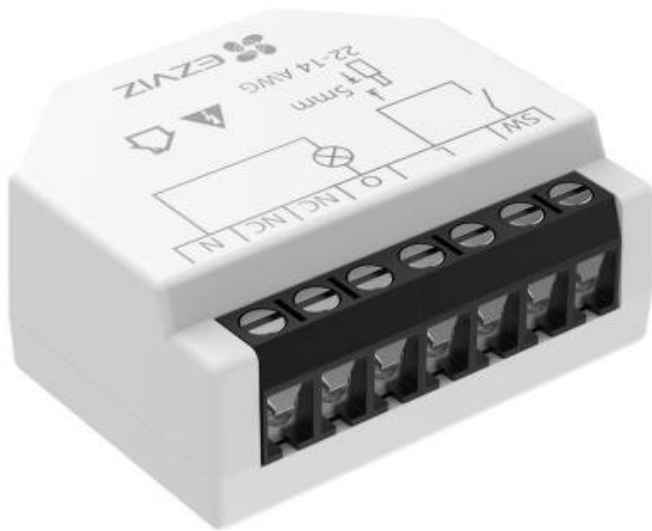

## EZVIZ T35W MATTER

Cena celkem:	<b>421 Kč</b> <b>(bez DPH: 348 Kč)</b>
Běžná cena:	<b>463 Kč</b>
Ušetříte:	<b>42 Kč</b>
Kód zboží:	ELIEZV1016
Part No.:	CS-T35-R200-W
Záruka:	24 měs.
Stav:	Nové zboží

### EZVIZ T35W Matter

#### Chytré Wi-Fi relé pro moderní ovládání domácího osvětlení s podporou Matter protokolu.

Model **T35W** představuje pokročilé řešení pro inteligentní ovládání světel v domácnosti. Díky integraci s aplikací **EZVIZ** můžete ovládat osvětlení odkudkoliv pomocí smartphonu, vytvářet **časové plány** a automatizovat rutinní úkony. Relé podporuje hlasové ovládání přes **Google Assistant a Amazon Alexa**, což umožňuje pohodlné ovládání bez použití rukou.

Zařízení pracuje s **Wi-Fi standardy IEEE802.11b/g/n** na frekvenci **2,4 GHz** a dosahuje bezdrátového dosahu až **200 m v otevřeném prostoru**. Kompaktní rozměry **43,8 × 38,4 × 18,5 mm** a hmotnost pouhých **26,5 g** umožňují snadnou instalaci do standardní stěnové krabice. Tato verze podporuje protokol **Matter** pro univerzální kompatibilitu s různými smart home systémy.