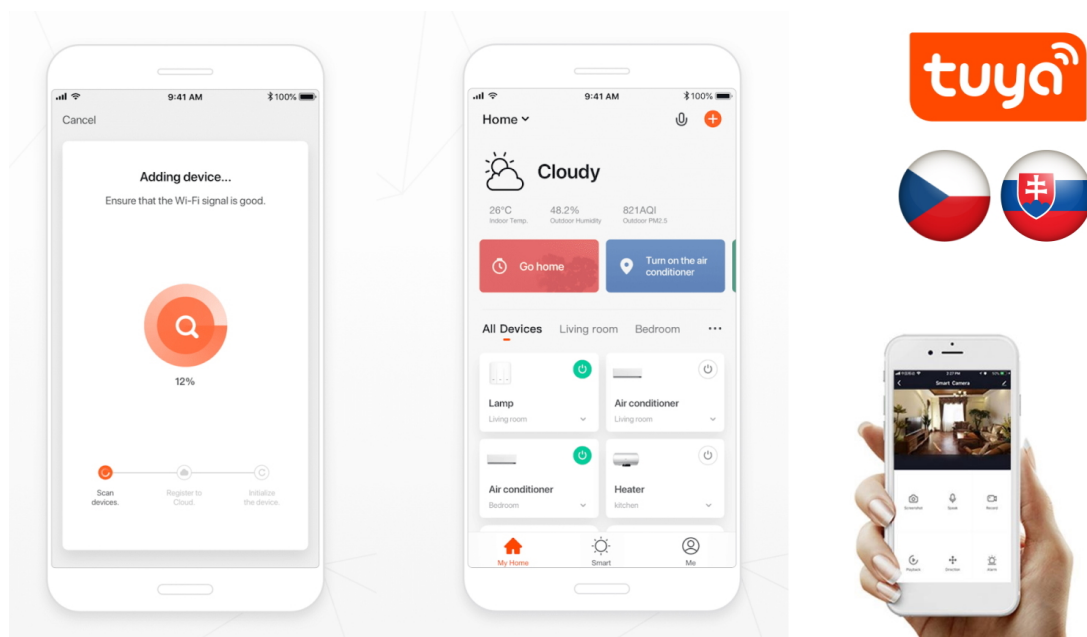

Rychlé nabíjení přes USB porty

Oba USB porty podporují rychlé nabíjení s výstupem **9 V/2,2 A** nebo **12 V/1,67 A**. Při současném použití obou portů je celkový výkon rozdělen na 9 V/1,1 A nebo 12 V/0,84 A. USB-C port je vybaven technologií Power Delivery pro optimální nabíjení kompatibilních zařízení.

Pokročilé funkce v aplikaci

Aplikace IMMAX NEO PRO umožňuje nejen základní zapínání a vypínání, ale také nastavení časovače pro automatické vypnutí nebo odpočtu pro zapnutí v určitý čas. Funkce měření spotřeby poskytuje přehled o energetické náročnosti připojených spotřebičů.

Bezpečnost a ochrana

Zásuvka je vybavena ochranou proti přepětí aktivní od 265 V a ochranou proti podpětí od 90 V. Stupeň krytí IP20 zajišťuje základní ochranu pro použití v interiéru. Provozní teplota je v rozsahu 0 °C až +40 °C při vlhkosti 10 % až 90 %.

ZÁKLADNÍ SPECIFIKACE

Počet zástrček: 1

Výstup: max. 20 W

USB-A: 9 V/2,2 A, 12 V/1,67 A

USB-C: 9 V/2,2 A, 12 V/1,67 A, Power Delivery 20 W

USB-A + USB-C: 9 V/1,1 A ; 12 V/0,84 A

Napájecí napětí: 230 V / 50/60 Hz

Max. výkon: 3200 W / 16 A

Připojení: Zigbee 3.0, frekvenční rozsah 2400–2483,5 MHz, max. 19 dBm

Zigbee repeater: ano

Bezdrátový dosah: 30 m (přímá viditelnost), 5 m (zastavěný prostor)

Aplikace: IMMAX NEO PRO (iOS, Android)

Kompatibilita: Amazon Alexa, Google Assistant, Apple Siri Zkratky, TUYA, LIDL Home

Rozměry: 80 × 80 × 50 mm

Hmotnost: 129 g

Barva: bílá

TuyaSmart: