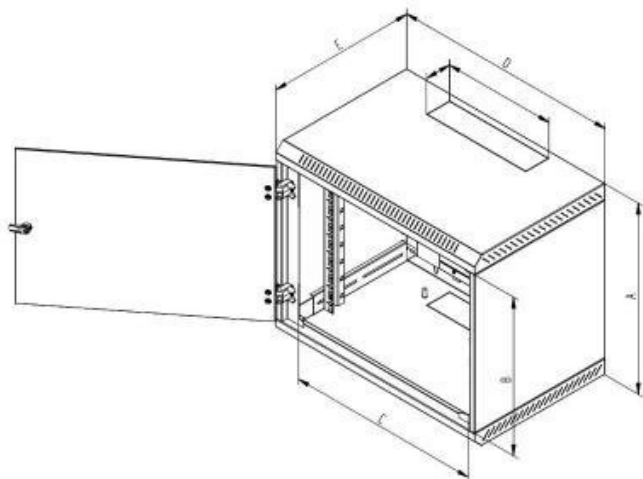

ROZVADĚČ TRITON RBA 19" 12U JEDNODÍLNÝ 400MM

Cena celkem: **4 251 Kč**

(bez DPH: 3 513 Kč)

Běžná cena: **4 676 Kč**

Ušetříte: **425 Kč**

Kód zboží: ACNET6732P

Part No.: RBA-12-CS4-CAX-A1

Záruka: 24 měs.

Stav: Nové zboží

Popis

Triton RBA 19" 12U

Jednodílný nástěnný rozvaděč s krytím **IP20**, nosnost při správném zavěšení **80 kg**. Dveře celoplechové, robustní svařovaná konstrukce. Součástí rozvaděče jsou dvě posuvné vertikální lišty.

- **Vysoká pevnost konstrukce** - Rozvaděč má robustní svařovanou konstrukci. Vysoká kvalita zpracování a nejnovější technologie zajišťují skvělý vzhled rozvaděče.
- **Dveře** - Dveře rozvaděče jsou celoplechové.
- **Flexibilní otevírání dveří** - Vlastní systém pantů umožňuje otvírání dveří pod úhlem 165°. Dveře lze snadno demontovat. Otočením celého rozvaděče získáte otevírání dveří na opačnou stranu.
- **Zámek na dveřích** - Umožňuje snadný a rychlý přístup do rozvaděče.
- **Nastavitelné vertikální lišty** - 19" vertikální lišty mohou být plynule nastaveny v libovolné hloubce rozvaděče. To usnadňuje montáž zařízení i organizaci propojovacích kabelů. Součástí balení rozvaděče je jeden pár vertikál. V zadní části skeletu je perforace, která je náhradou druhého páru vertikál. Další možností je přikoupit vertikální lišty jako volitelné příslušenství.
- **Vylamovací záslepky** - V horní, spodní a zadní části rozvaděče jsou připraveny kabelové vstupy kryté vylamovacími záslepkami. Proti pronikání prachu je možné kabely v otvoru utěsnit kartáčem (je součástí příbalu rozvaděče).

Vlastnosti

- 19" jednodílný nástěnný rozvaděč s krytím IP20.
- Rozvaděč se věší přímo na zeď.
- Součástí rozvaděče jsou dvě posuvné vertikální lišty.
- Konstrukce rozvaděče - kompaktní svařovaný rozvaděč / dveře celoplechové
- Dovolené zatížení jednotlivých dveří je max. 10 kg.
- Minimální tloušťka povrchové úpravy je 65 µm.
- Rozvaděče jsou určeny k instalaci datových a telekomunikačních zařízení a jejich distribučních systémů.
- Všechny oddělitelné části rozvaděče jsou pospojovány pomocí propojovacích kabelů, které musí být důkladně