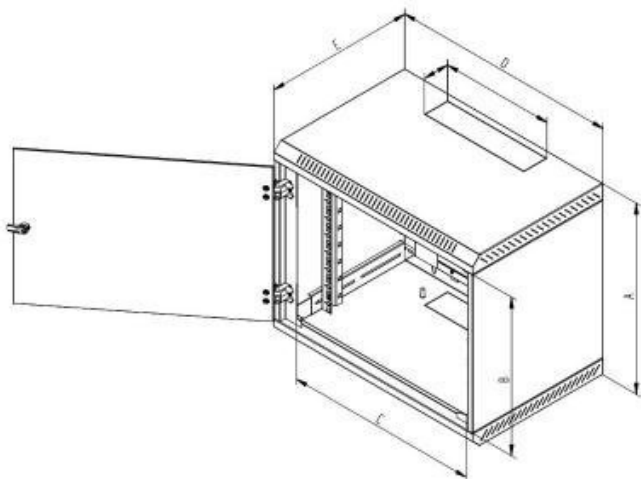

ROZVADĚČ TRITON RBA 19" 18U JEDNODÍLNÝ 400MM

Cena celkem: **4 970 Kč**

(bez DPH: 4 107 Kč)

Běžná cena: **5 467 Kč**

Ušetříte: **497 Kč**

Kód zboží: ACNET6742P

Part No.: RBA-18-CS4-CAX-A1

Záruka: 24 měs.

Stav: Nové zboží

Popis

Triton RBA 19" 18U

Jednodílný nástěnný rozvaděč s krytím **IP20**, nosnost při správném zavěšení **100 kg**. Dveře celoplechové, robustní svařovaná konstrukce. Součástí rozvaděče jsou dvě posuvné vertikální lišty.

- **Vysoká pevnost konstrukce** - Rozvaděč má robustní svařovanou konstrukci. Vysoká kvalita zpracování a nejnovější technologie zajišťují skvělý vzhled rozvaděče.
- **Dveře** - Dveře rozvaděče jsou celoplechové.
- **Flexibilní otevírání dveří** - Vlastní systém pantů umožňuje otvírání dveří pod úhlem 165°. Dveře lze snadno demontovat. Otočením celého rozvaděče získáte otevírání dveří na opačnou stranu.
- **Zámek na dveřích** - Umožňuje snadný a rychlý přístup do rozvaděče.
- **Nastavitelné vertikální lišty** - 19" vertikální lišty mohou být plynule nastaveny v libovolné hloubce rozvaděče. To usnadňuje montáž zařízení i organizaci propojovacích kabelů. Součástí balení rozvaděče je jeden pár vertikál. V zadní části skeletu je perforace, která je náhradou druhého páru vertikál. Další možností je přikoupit vertikální lišty jako volitelné příslušenství.
- **Vylamovací záslepky** - V horní, spodní a zadní části rozvaděče jsou připraveny kabelové vstupy kryté vylamovacími záslepkami. Proti pronikání prachu je možné kabely v otvoru utěsnit kartáčem (je součástí příbalu rozvaděče).

Vlastnosti

- 19" jednodílný nástěnný rozvaděč s krytím IP20.
- Rozvaděč se věší přímo na zeď.
- Součástí rozvaděče jsou dvě posuvné vertikální lišty.
- Konstrukce rozvaděče - kompaktní svařovaný rozvaděč / dveře celoplechové
- Dovolené zatížení jednotlivých dveří je max. 10 kg.
- Minimální tloušťka povrchové úpravy je 65 µm.
- Rozvaděče jsou určeny k instalaci datových a telekomunikačních zařízení a jejich distribučních systémů.
- Všechny oddělitelné části rozvaděče jsou pospojovány pomocí propojovacích kabelů, které musí být důkladně