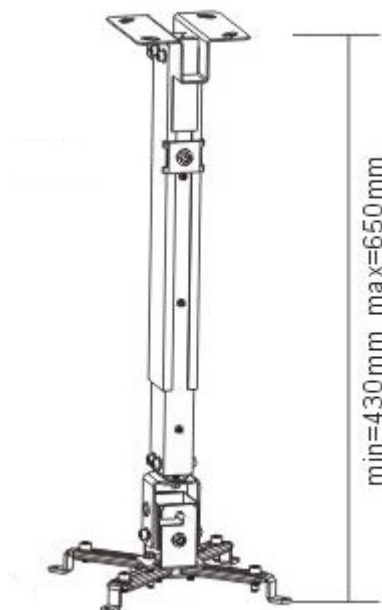

### Sunne by Elite Screens PRO02

Stropní držák pro projektory. Maximální zatížení tohoto držáku je **20 kg**. Držák nabízí naklonění o 15°.

## ZÁKLADNÍ SPECIFIKACE

**Max. zatížení:** 20 kg

**Vzdálenost od stropu:** 430 - 650 mm

**Rozteč montážních bodů projektoru:** 225 x 316 mm

**Materiál:** ocel

**Barva:** černá

---

[Informační list](#)